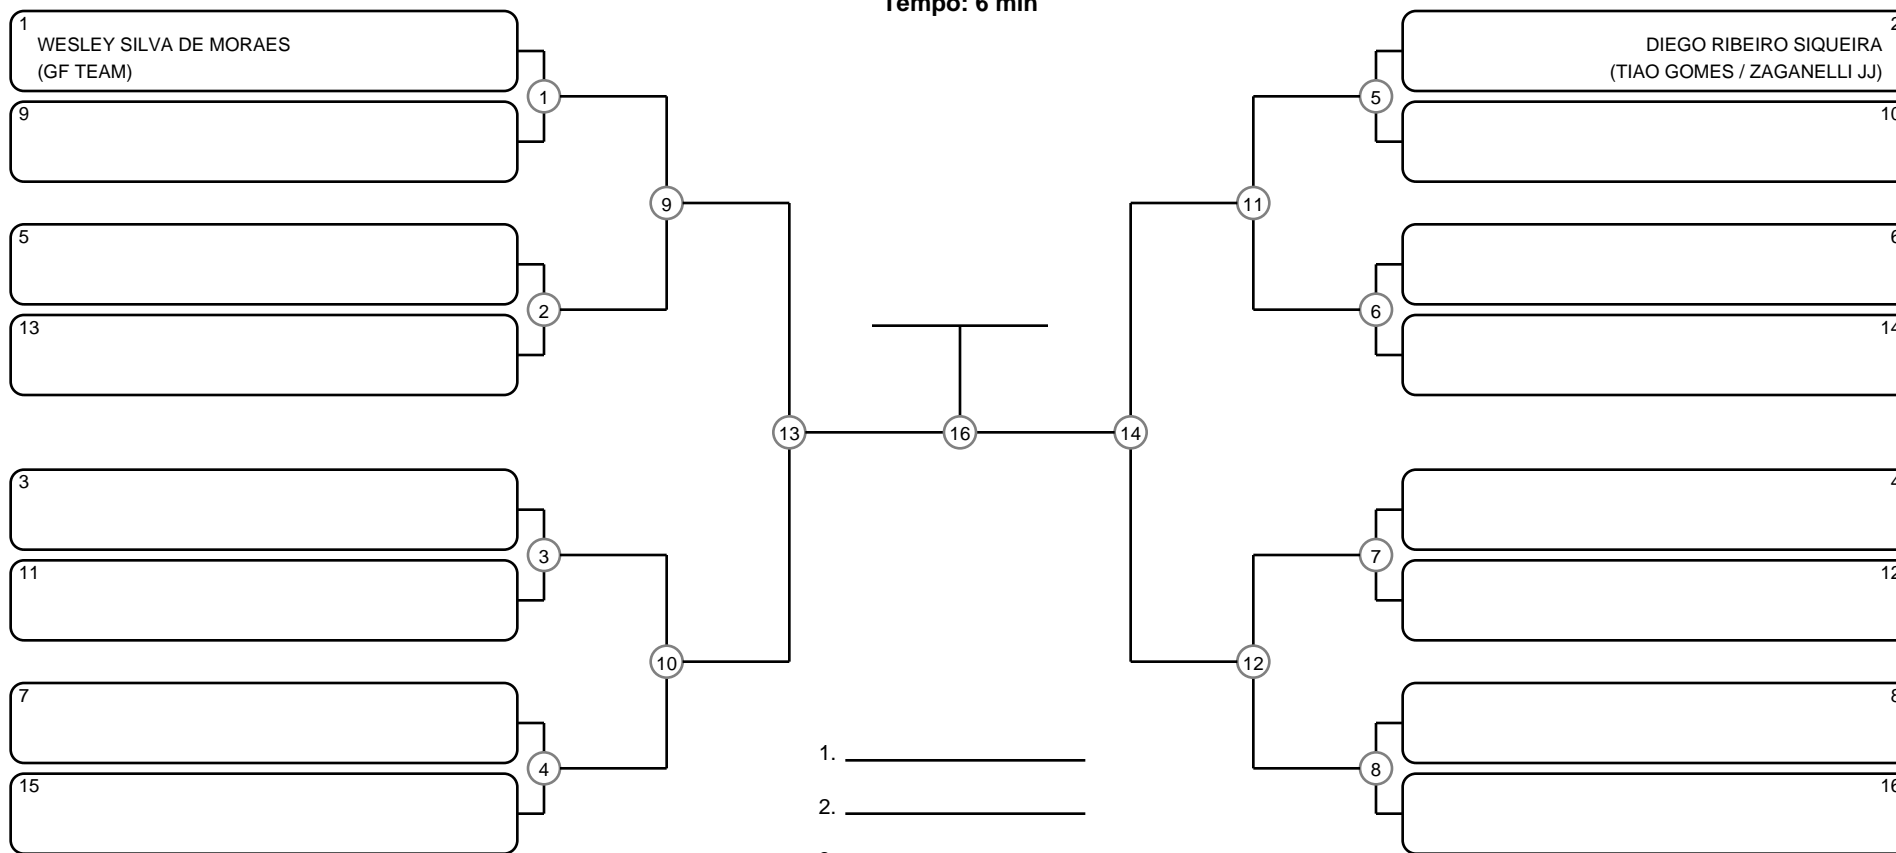

# MASTER MASC PRETA PESADO

Ano de nascimento a partir de 1990 até 1995

Tempo: 6 min

Disputa de 3º lugar

Responsável: \_\_\_\_\_

Nome: \_\_\_\_\_

Assinatura: \_\_\_\_\_