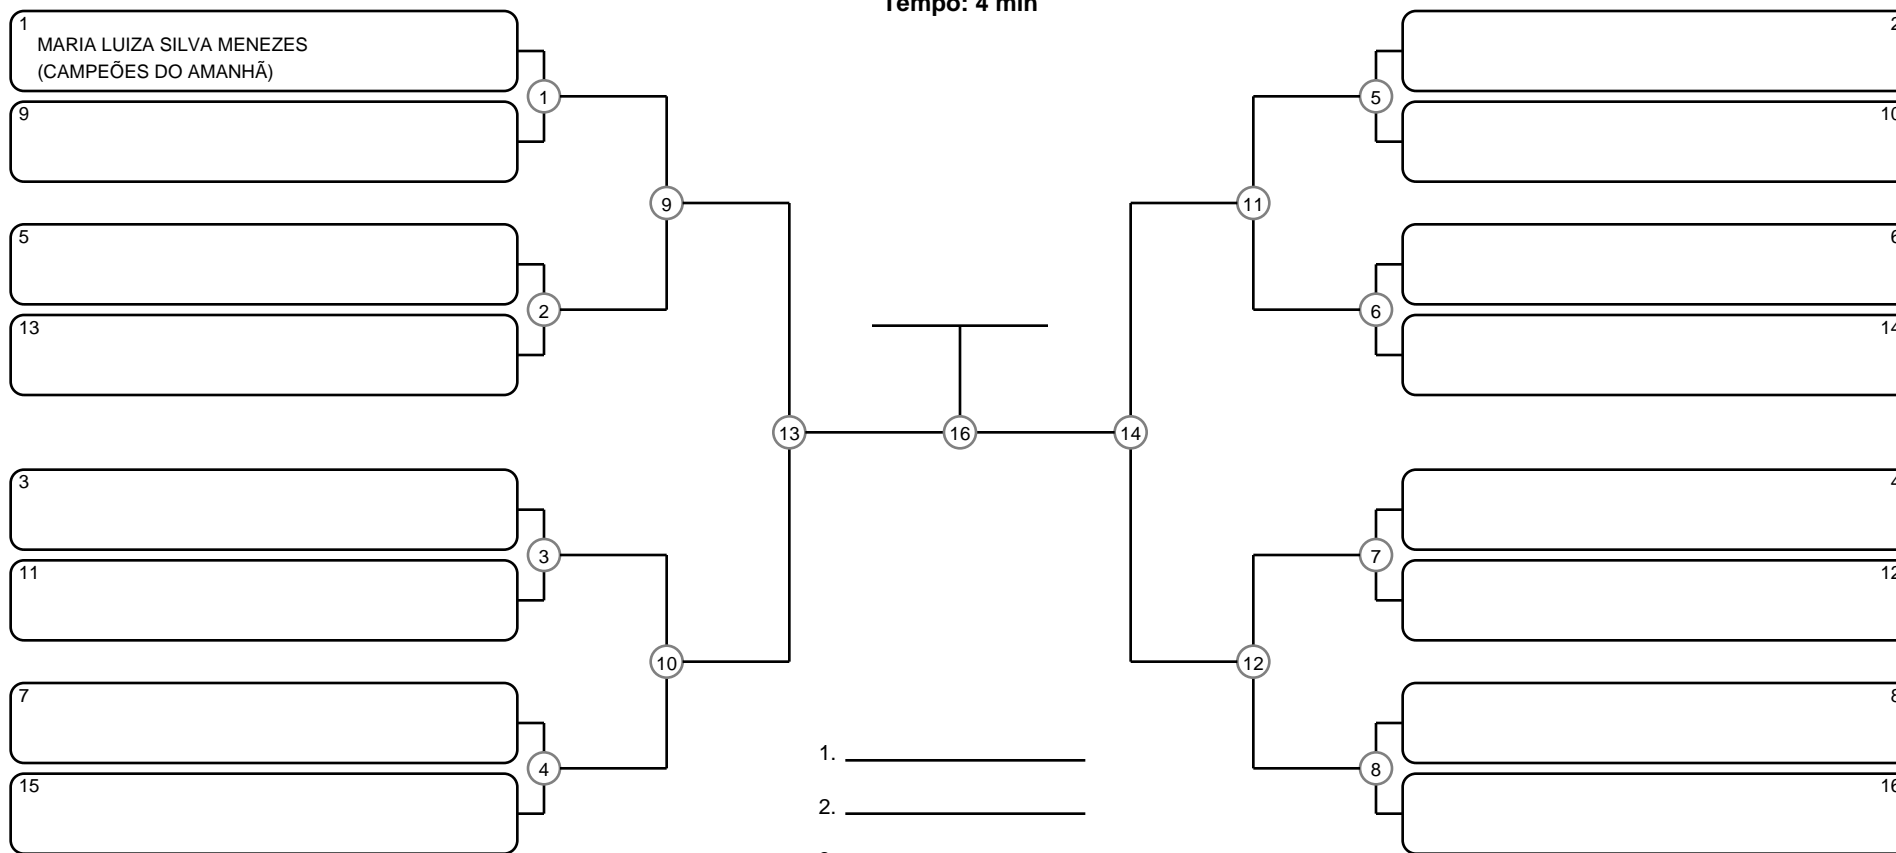

INFANTO-JUVENIL A FEM BRANCA-CINZA SUPER PESADO

Ano de nascimento a partir de 2012 até 2013

Tempo: 4 min

1 MARIA LUIZA SILVA MENEZES (CAMPEÕES DO AMANHÃ)

9

5

13

3

11

7

15

15

15

15

15

15