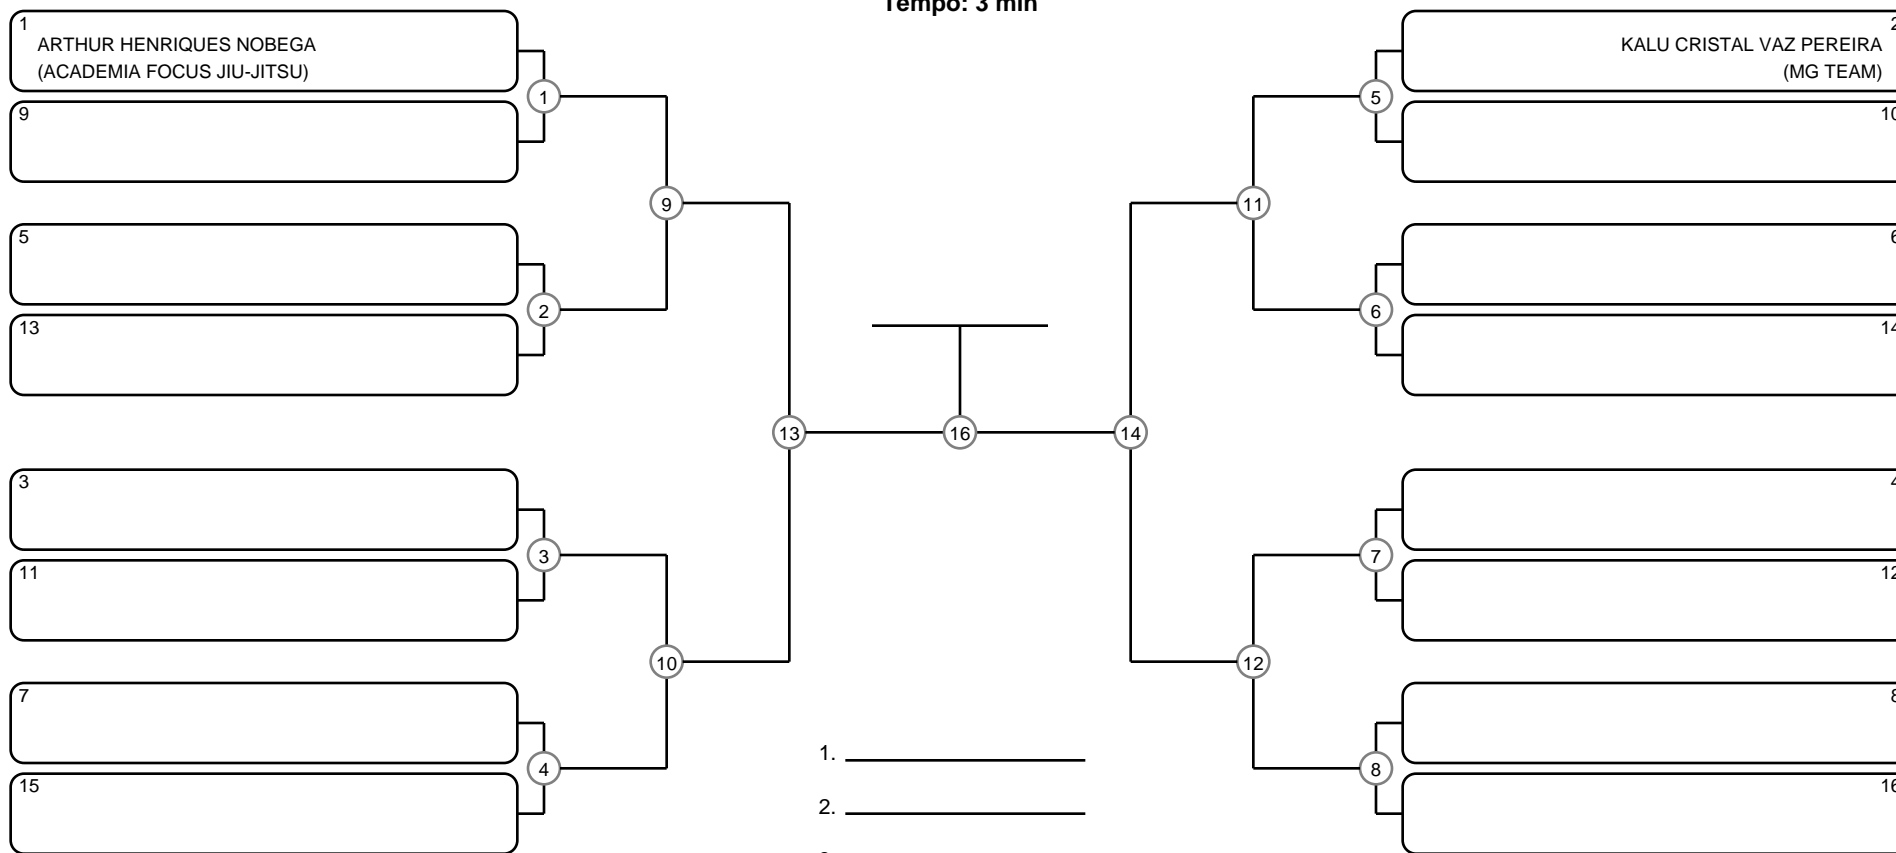

MIRIM MASC BRANCA-CINZA-AMARELA LEVE

Ano de nascimento a partir de 2018 até 2019

Tempo: 3 min

- 1. \_\_\_\_\_
- 2. \_\_\_\_\_
- 3. \_\_\_\_\_
- 4. \_\_\_\_\_

Disputa de 3º lugar

Responsável: \_\_\_\_\_

Nome: \_\_\_\_\_