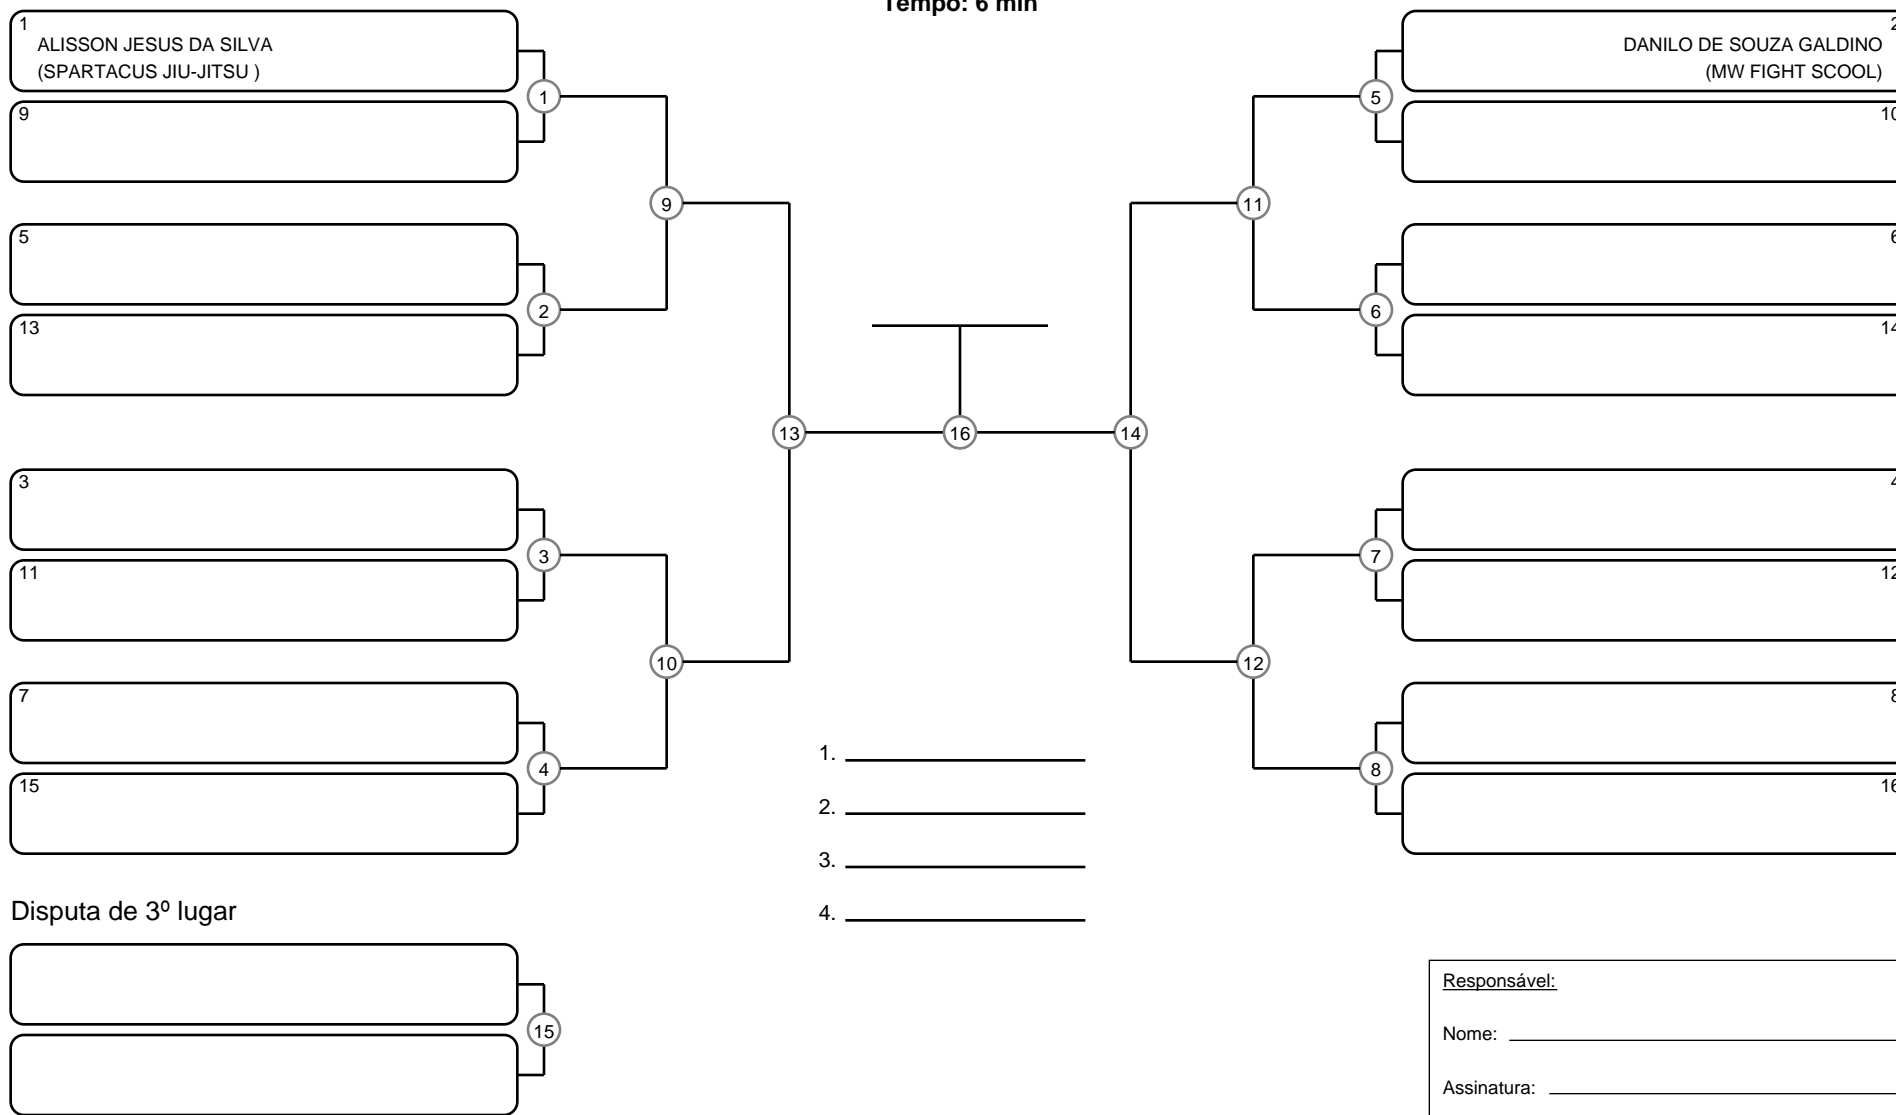

ADULTO MASC PRETA LEVE

Ano de nascimento a partir de 1996 até 2007

Tempo: 6 min

Disputa de 3º lugar