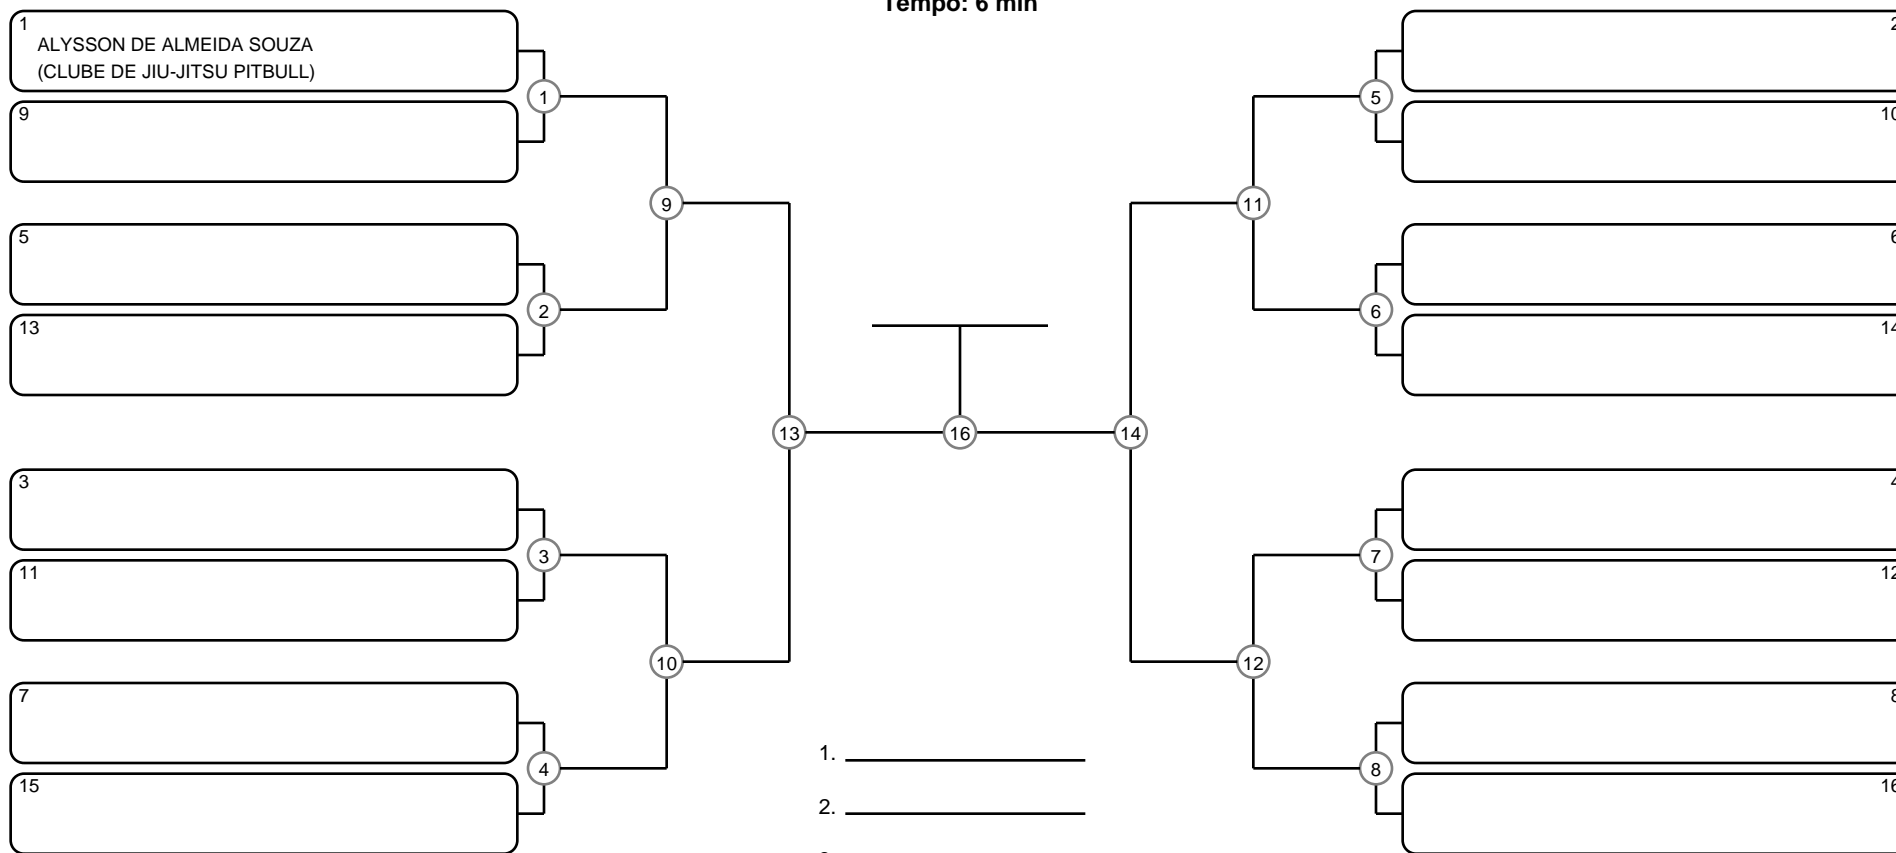

MASTER MASC MARROM PESADO

Ano de nascimento a partir de 1991 até 1996

Tempo: 6 min

Disputa de 3º lugar

Responsável: _____
Nome: _____
Assinatura: _____