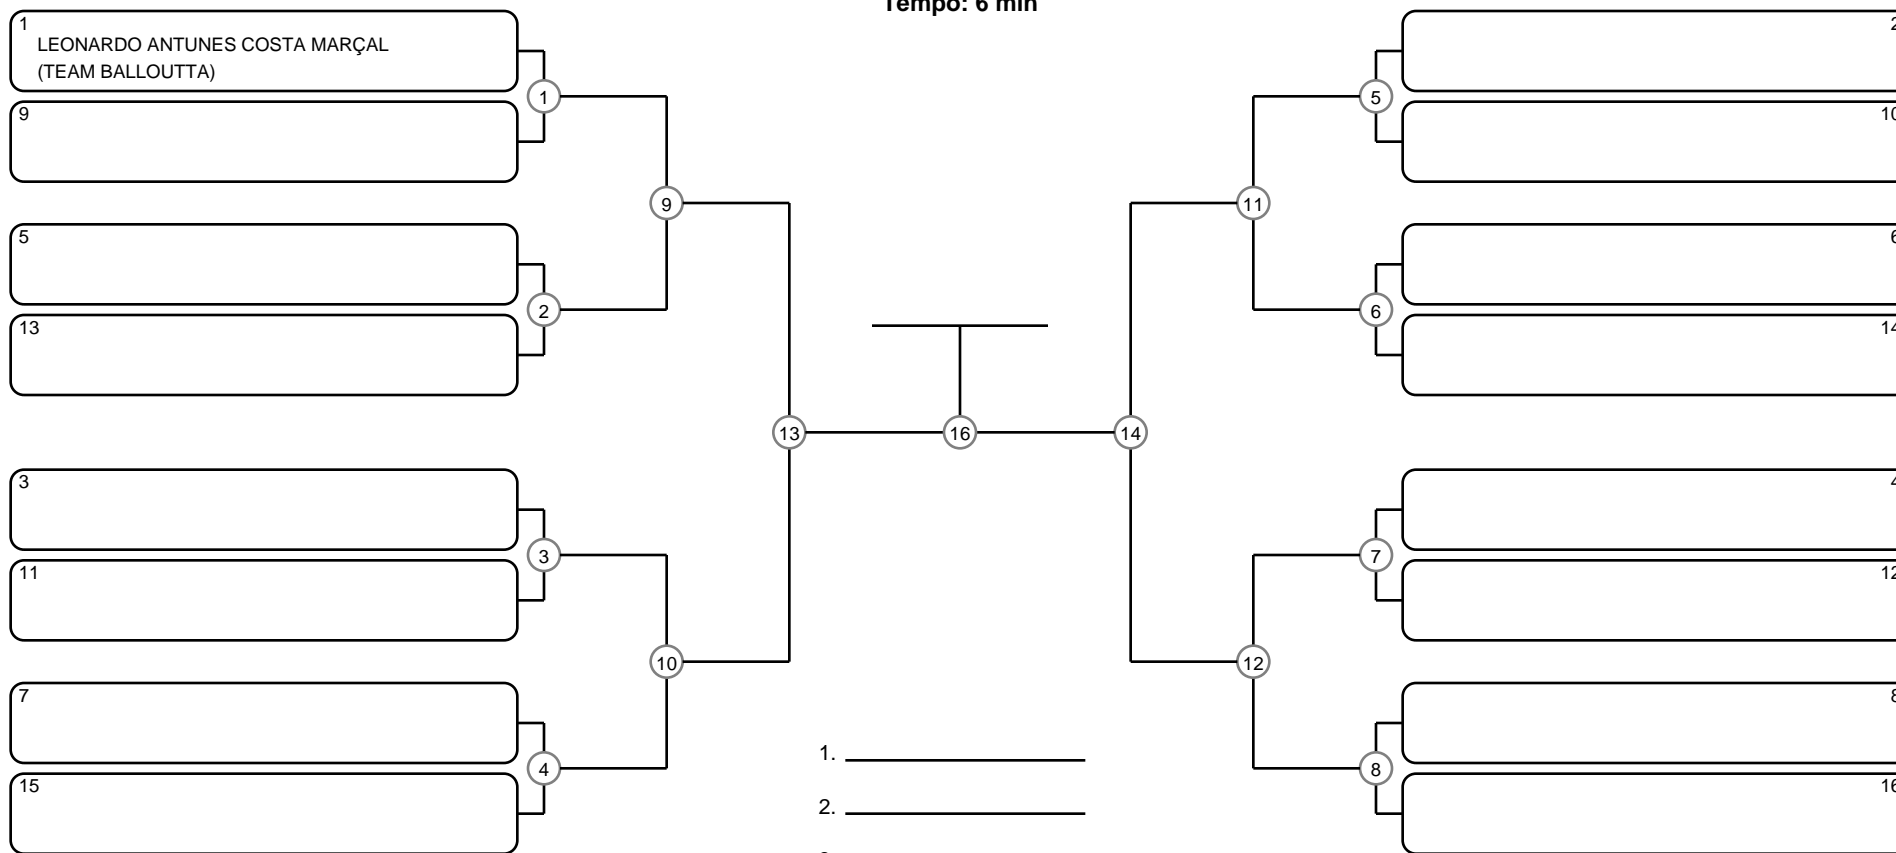

MASTER MASC MARROM LEVE

Ano de nascimento a partir de 1983 até 1988

Tempo: 6 min

Disputa de 3º lugar

Responsável: _____

Nome: _____

Assinatura: _____