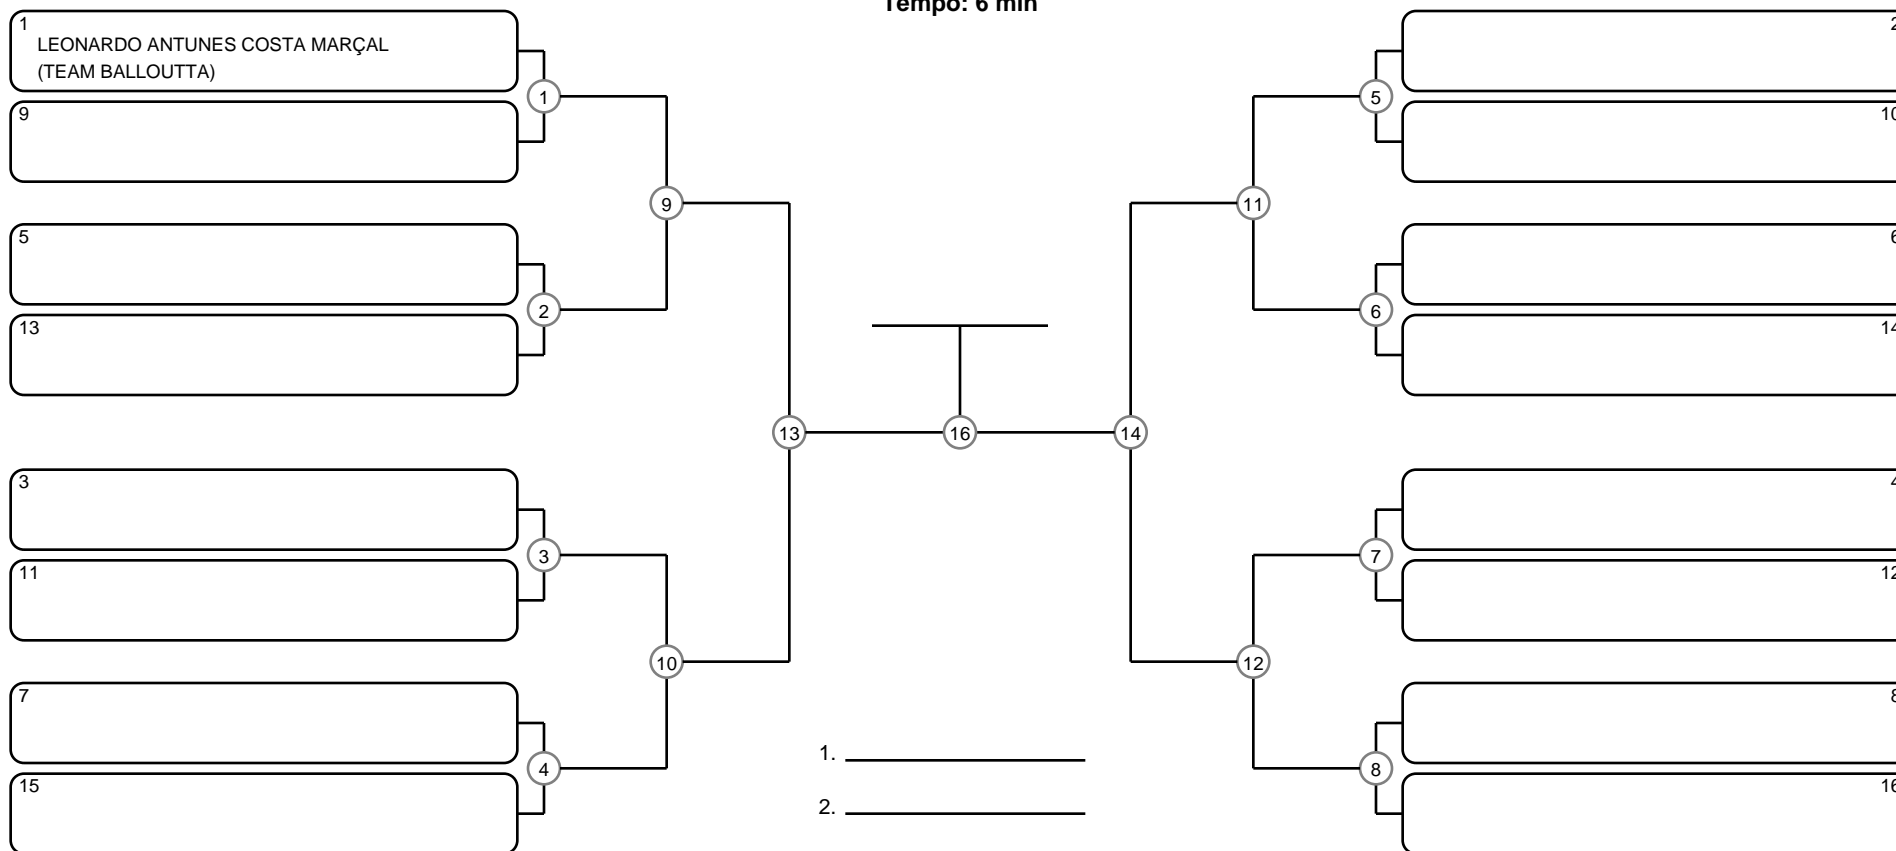

# MASTER MASC MARROM LEVE

Ano de nascimento a partir de 1983 até 1988

Tempo: 6 min

1. \_\_\_\_\_
2. \_\_\_\_\_
3. \_\_\_\_\_
4. \_\_\_\_\_

Disputa de 3º lugar

Responsável: \_\_\_\_\_

Nome: \_\_\_\_\_

Assinatura: \_\_\_\_\_