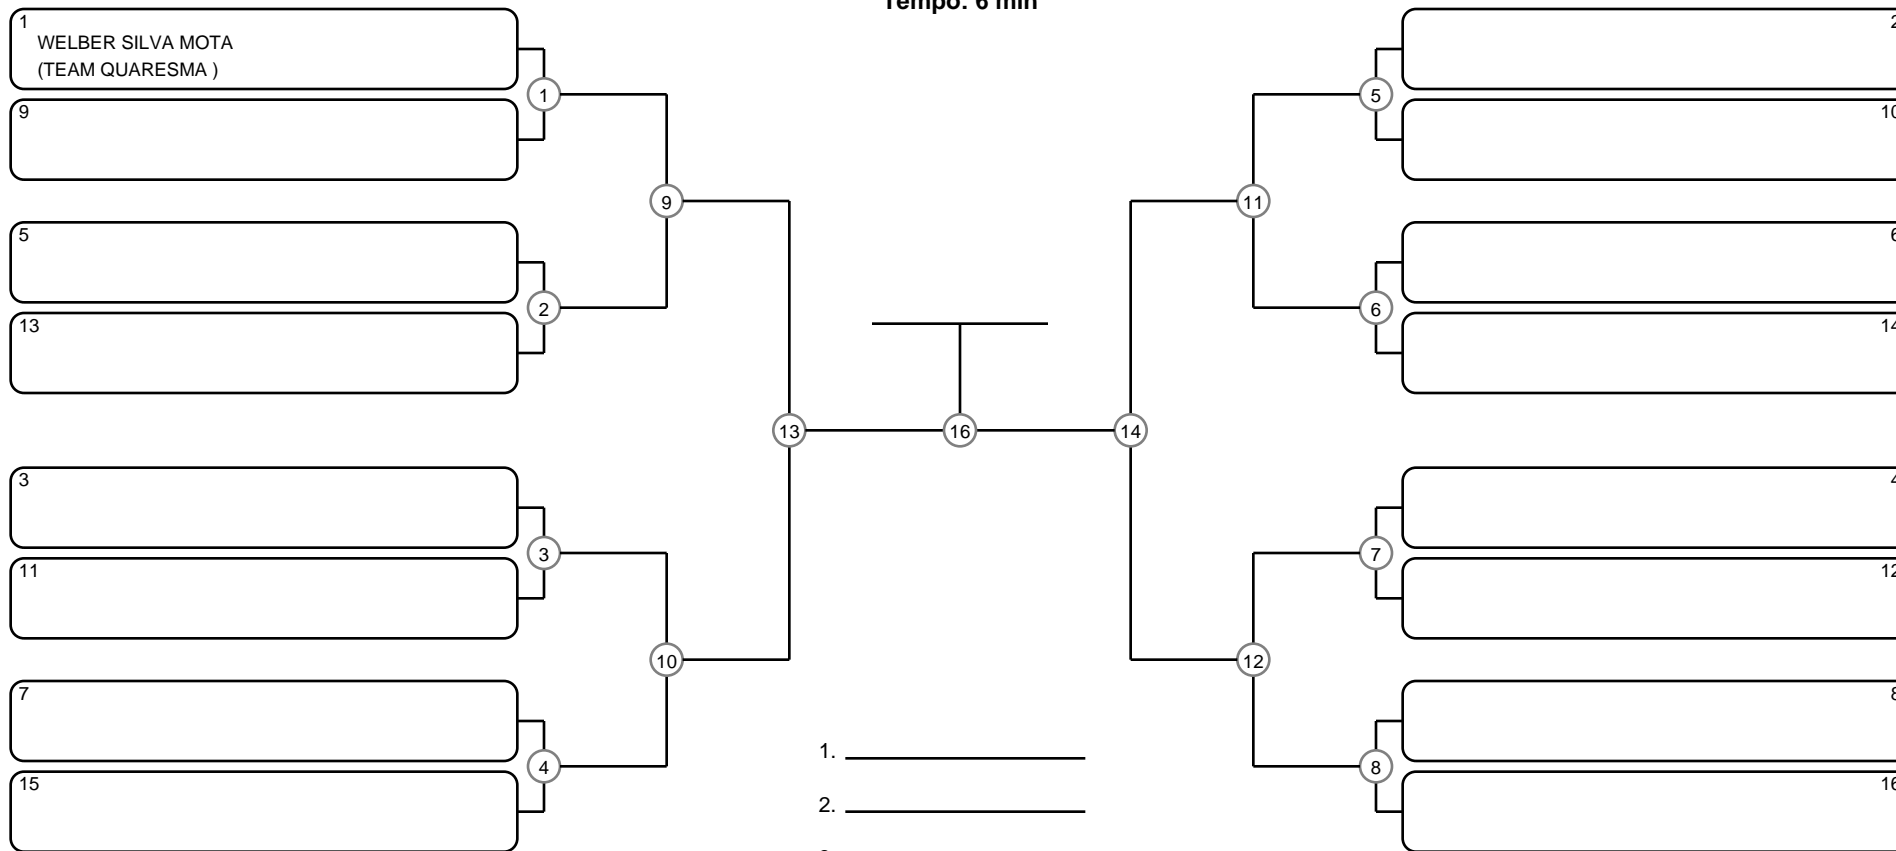

# ADULTO MASC MARROM PESADO

Ano de nascimento a partir de 1996 até 2007

Tempo: 6 min

- 1. \_\_\_\_\_
- 2. \_\_\_\_\_
- 3. \_\_\_\_\_
- 4. \_\_\_\_\_

Disputa de 3º lugar

Responsável: \_\_\_\_\_

Nome: \_\_\_\_\_