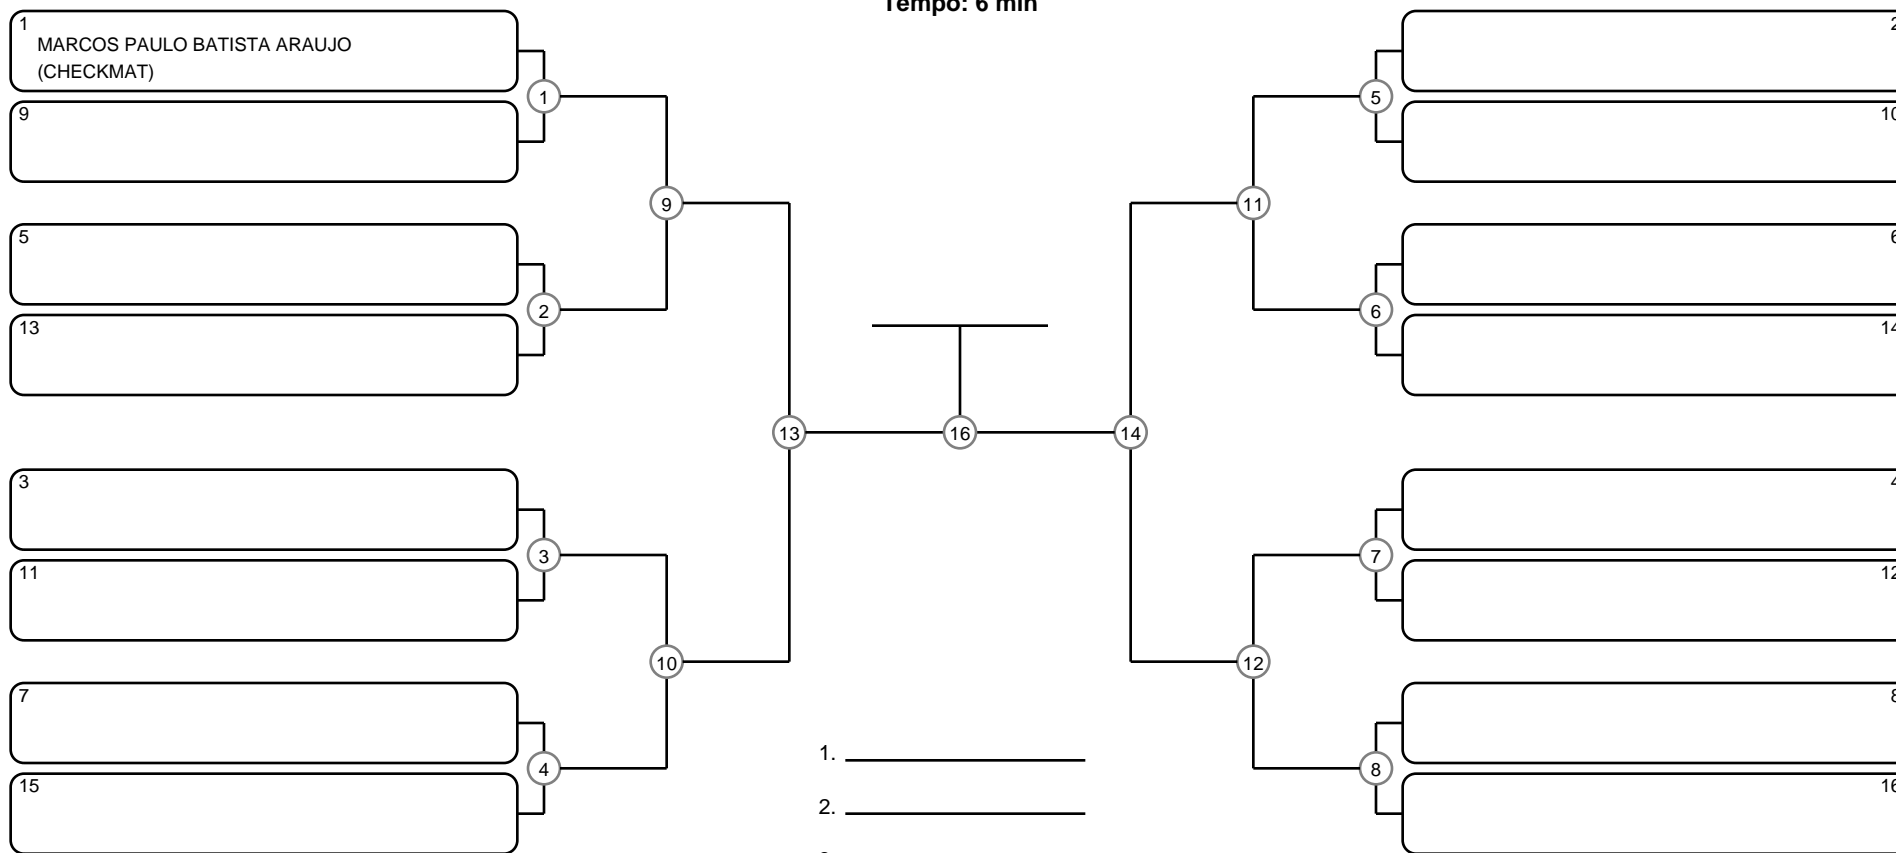

# MASTER MASC PRETA PENA

Ano de nascimento a partir de 1991 até 1996

Tempo: 6 min

Disputa de 3º lugar

Responsável: \_\_\_\_\_  
 Nome: \_\_\_\_\_  
 Assinatura: \_\_\_\_\_