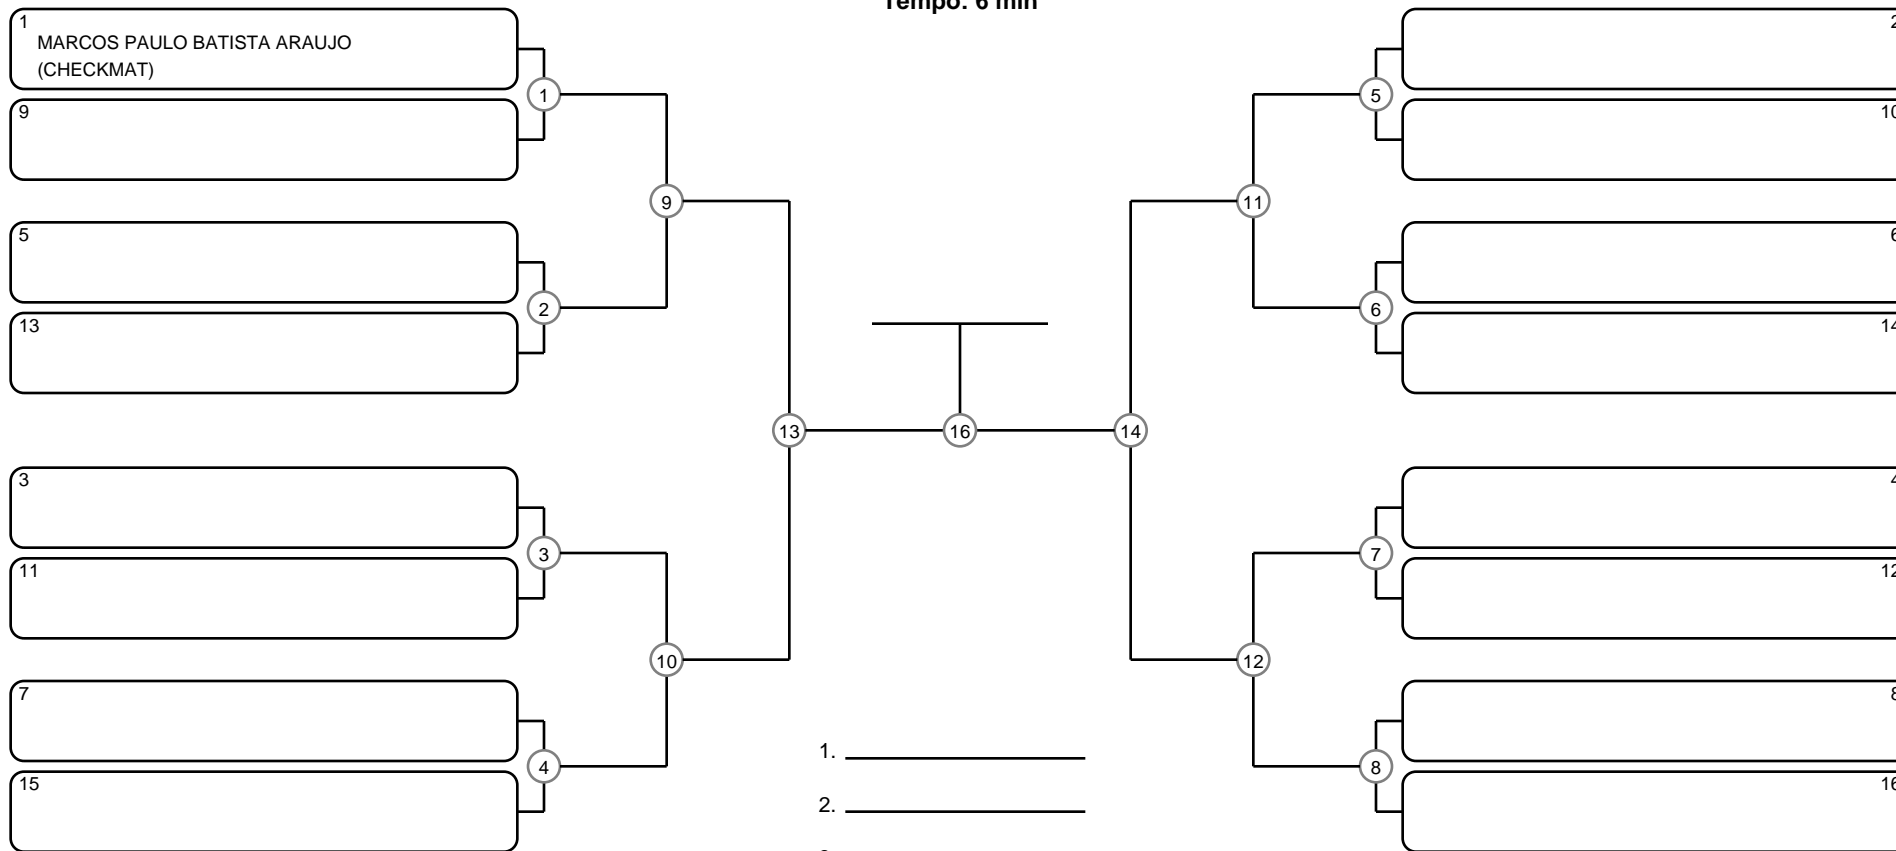

MASTER MASC PRETA PENA

Ano de nascimento a partir de 1991 até 1996

Tempo: 6 min

- 1. _____
- 2. _____
- 3. _____
- 4. _____

Disputa de 3º lugar

Responsável: _____

Nome: _____

Assinatura: _____