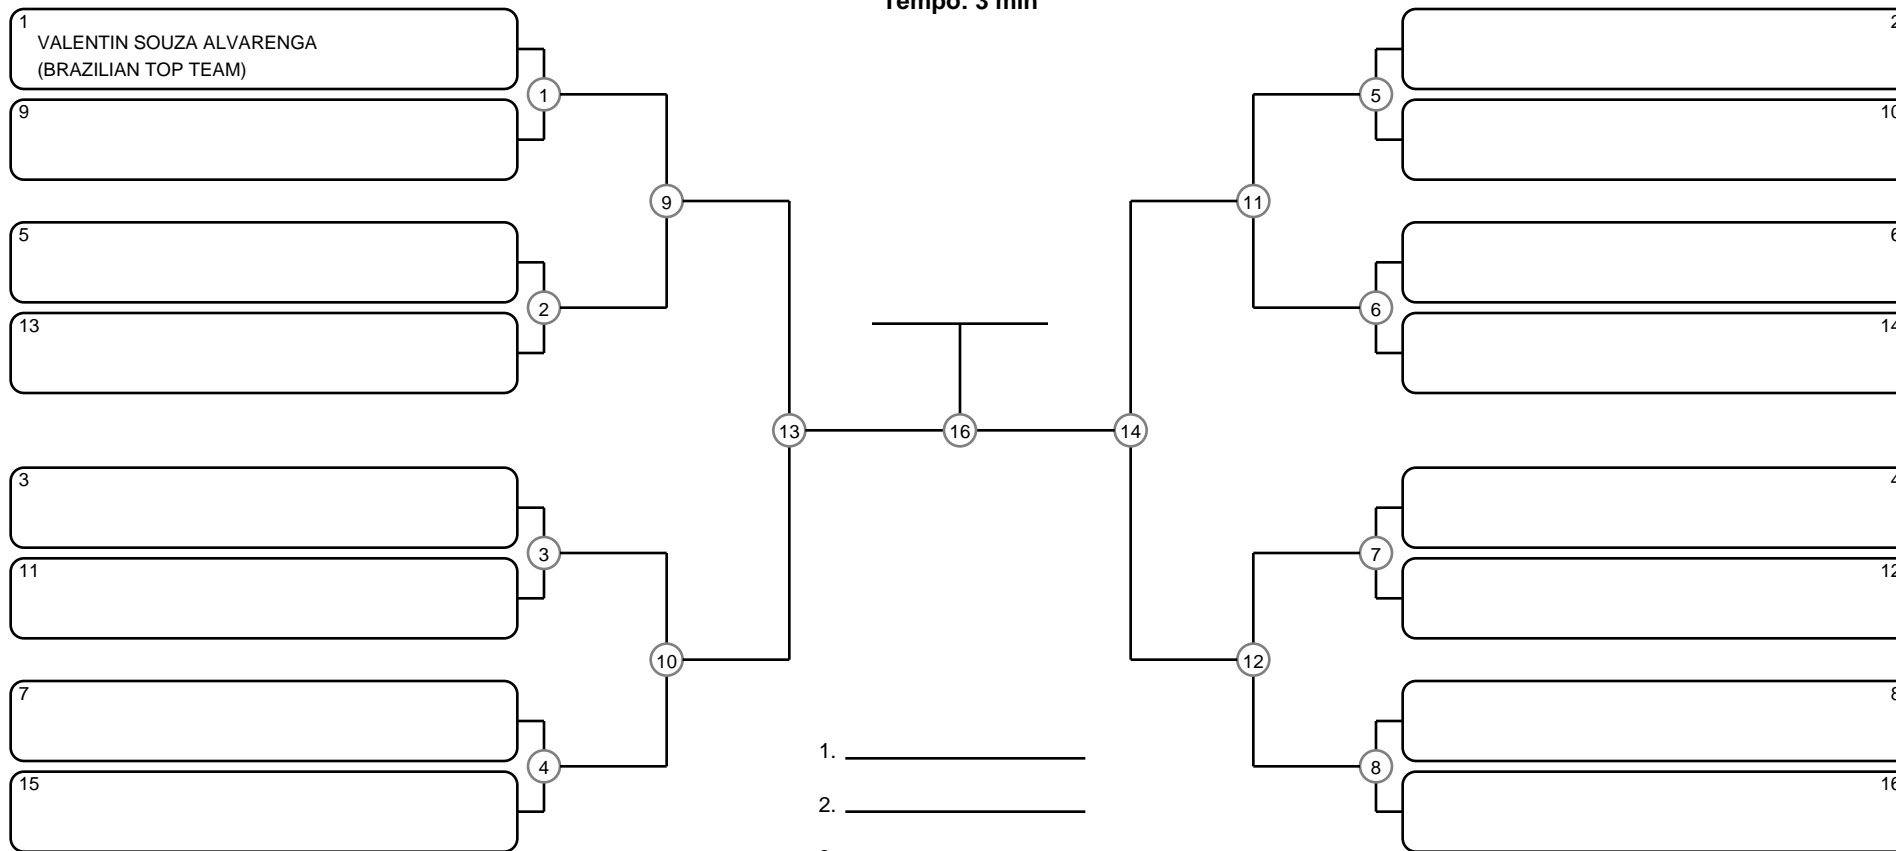

MIRIM MASC BRANCA-CINZA-AMARELA PENA

Ano de nascimento a partir de 2019 até 2020

Tempo: 3 min

- 1. _____
- 2. _____
- 3. _____
- 4. _____

Disputa de 3º lugar

Responsável: _____

Nome: _____

Assinatura: _____