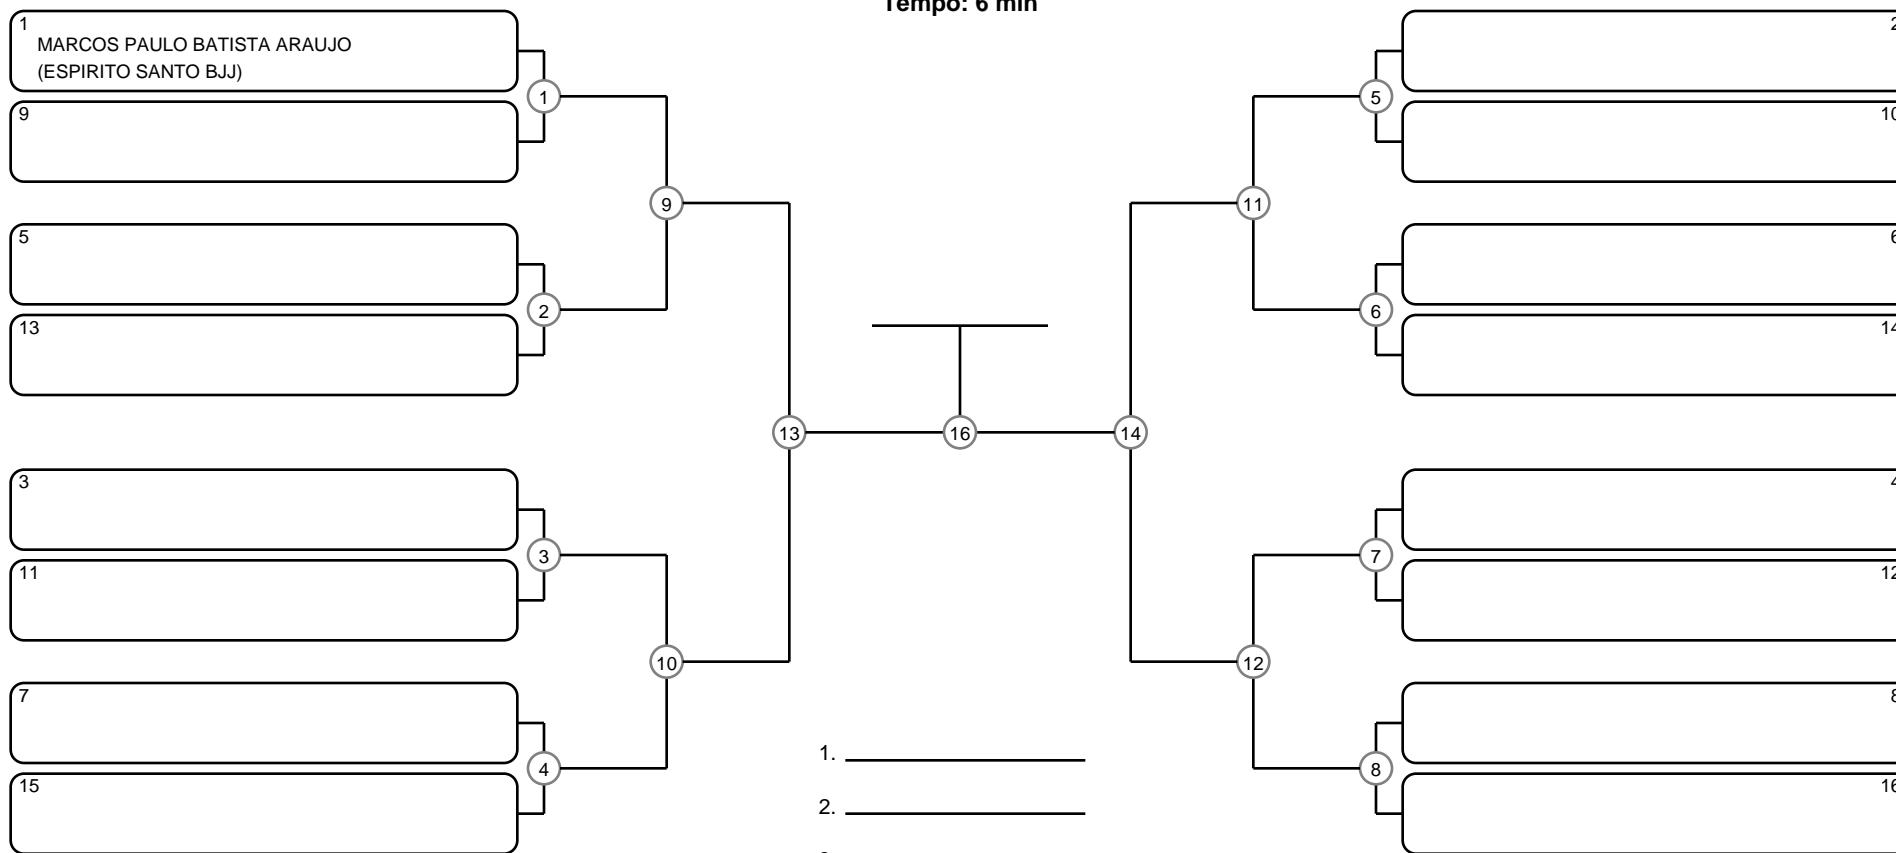

MASTER MASC PRETA PENA

Ano de nascimento a partir de 1990 até 1995

Tempo: 6 min

Disputa de 3º lugar

Responsável: _____
 Nome: _____
 Assinatura: _____