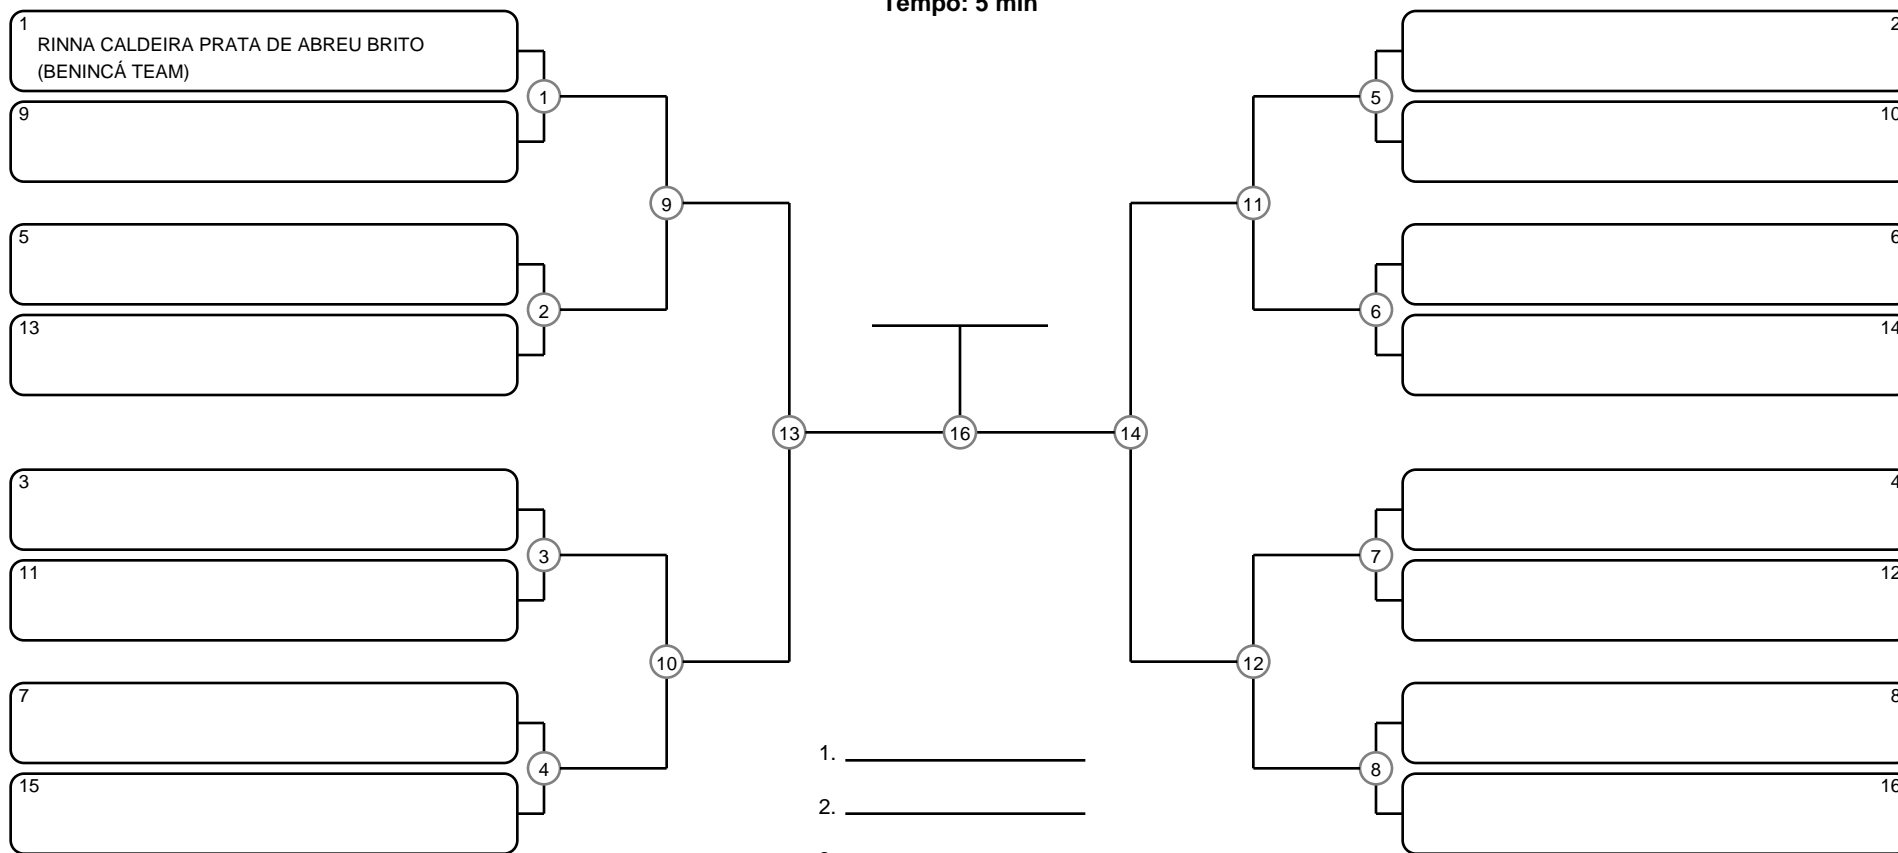

MASTER FEM BRANCA SUPER PESADO

Ano de nascimento a partir de 1990 até 1995

Tempo: 5 min

Disputa de 3º lugar

1. _____
2. _____
3. _____
4. _____

Responsável: _____

Nome: _____

Assinatura: _____