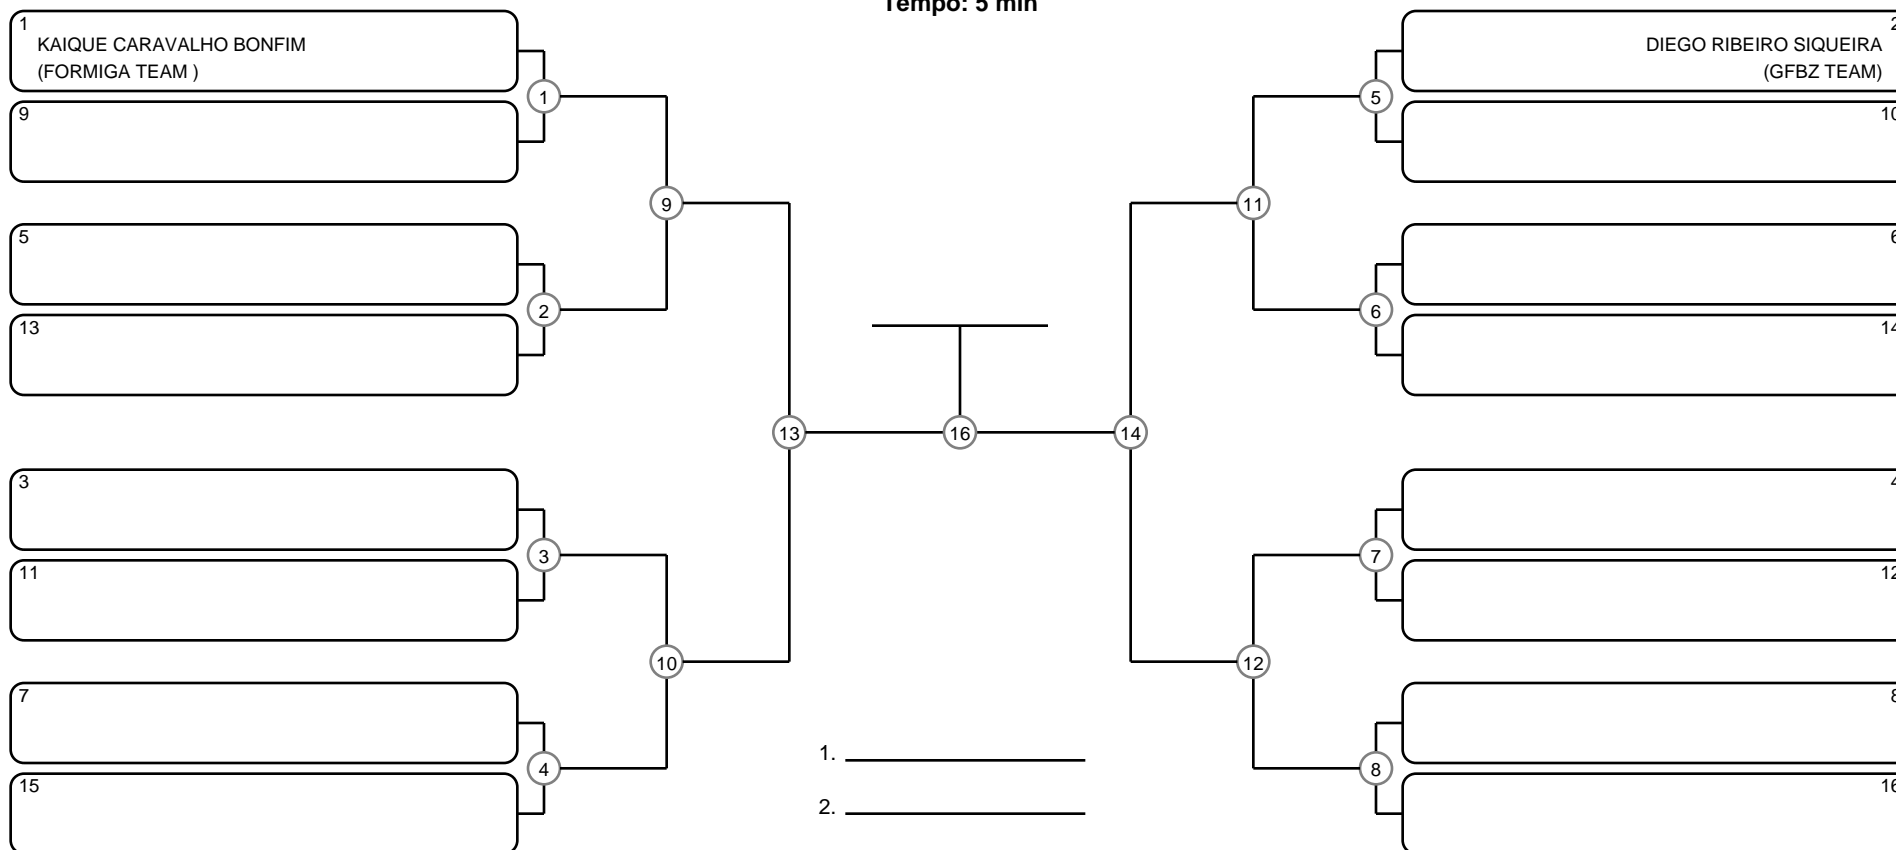

ADULTO MASC ROXA SUPER PESADO

Ano de nascimento a partir de 1989 até 2000

Tempo: 5 min

1  
KAIQUE CARVALHO BONFIM  
(FORMIGA TEAM)

9

5

13

3

11

7

15

15

15

15

15

15