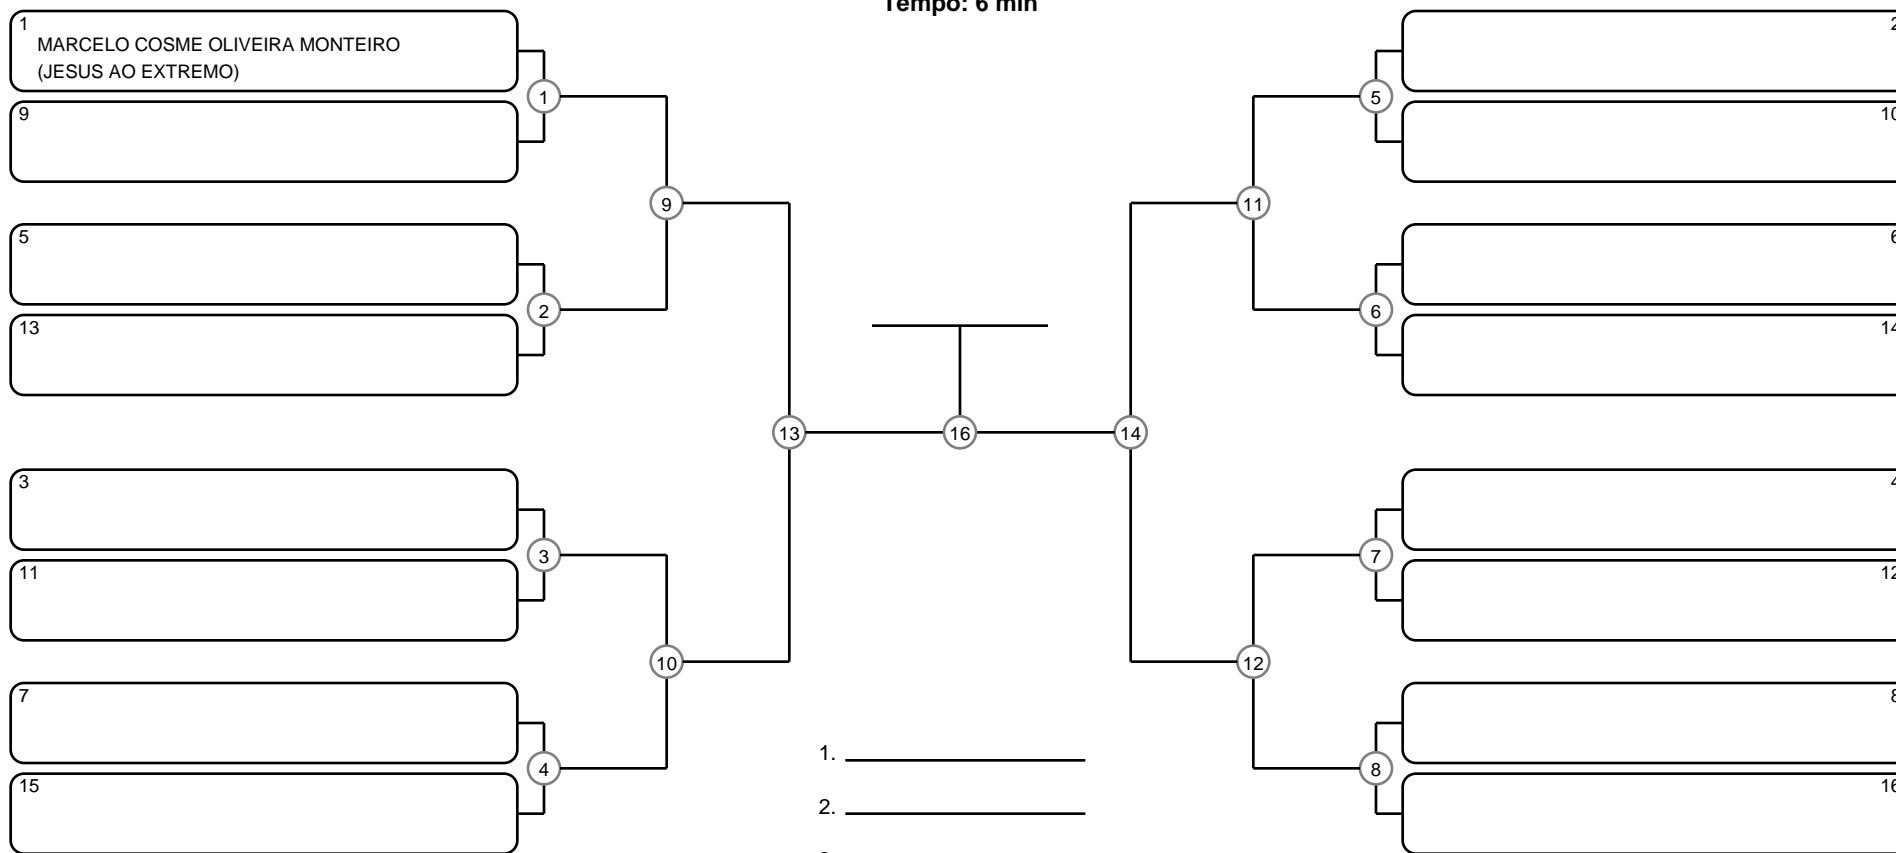

# MASTER MASC PRETA PESADÍSSIMO

Ano de nascimento a partir de 1991 até 1996

Tempo: 6 min

- 1. \_\_\_\_\_
- 2. \_\_\_\_\_
- 3. \_\_\_\_\_
- 4. \_\_\_\_\_

Disputa de 3º lugar

Responsável: \_\_\_\_\_

Nome: \_\_\_\_\_