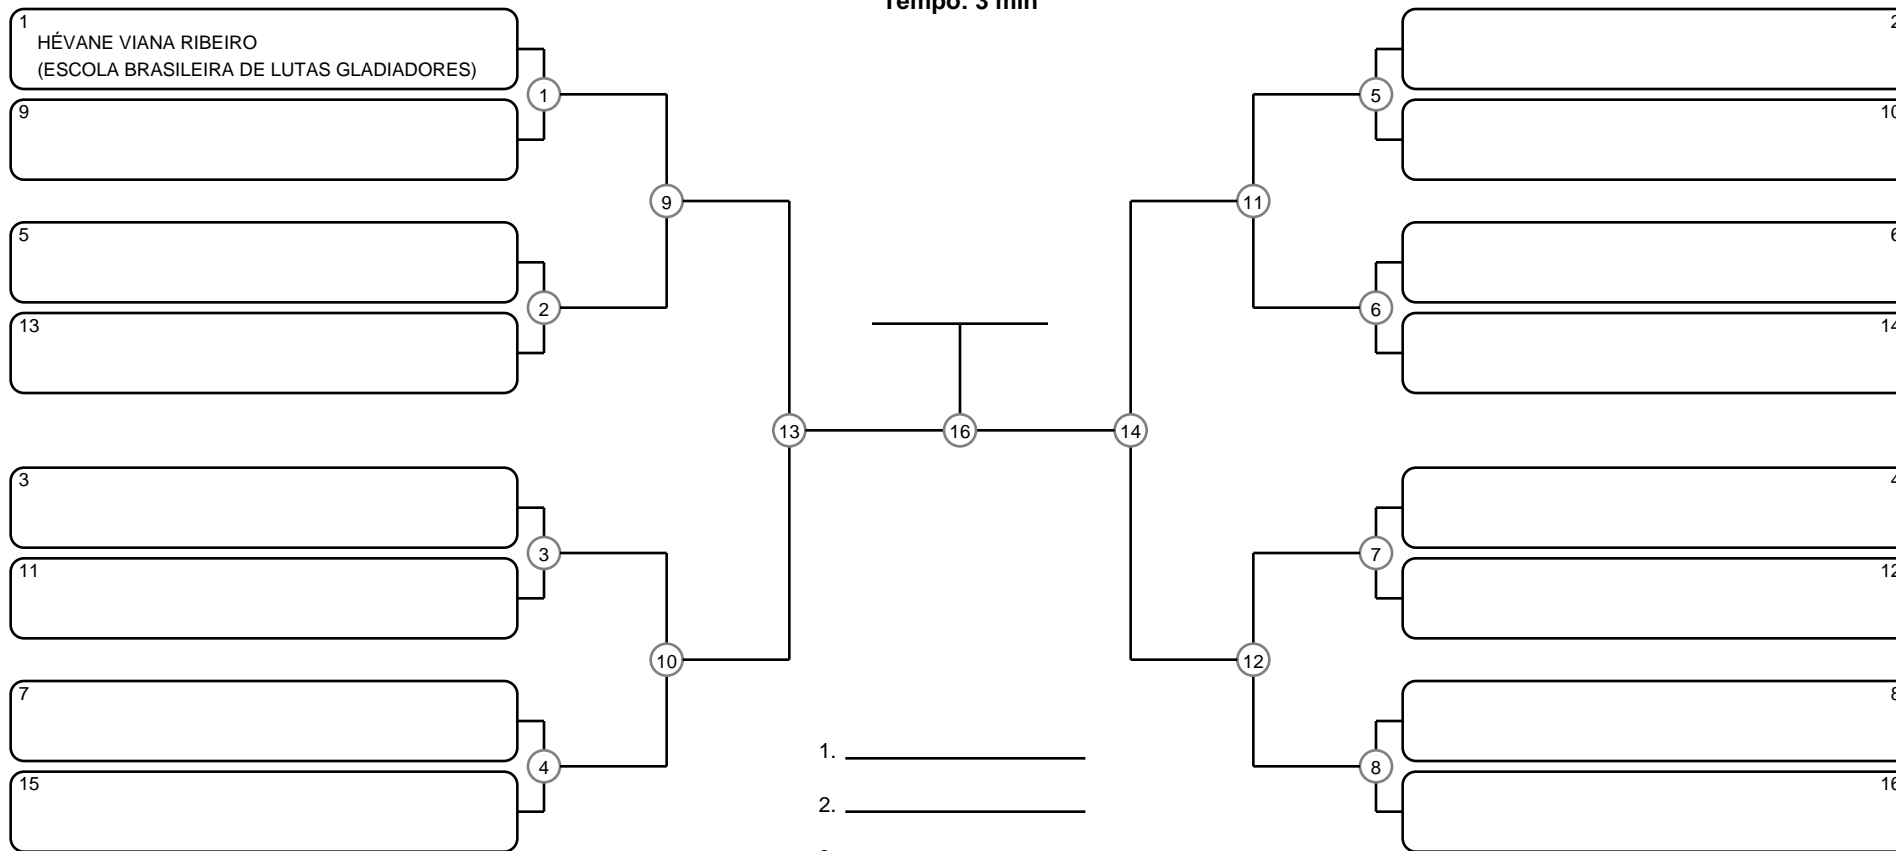

MIRIM FEM BRANCA-CINZA-AMARELA LEVE

Ano de nascimento a partir de 2018 até 2019

Tempo: 3 min

- 1. \_\_\_\_\_
- 2. \_\_\_\_\_
- 3. \_\_\_\_\_
- 4. \_\_\_\_\_

Disputa de 3º lugar

Responsável: \_\_\_\_\_

Nome: \_\_\_\_\_