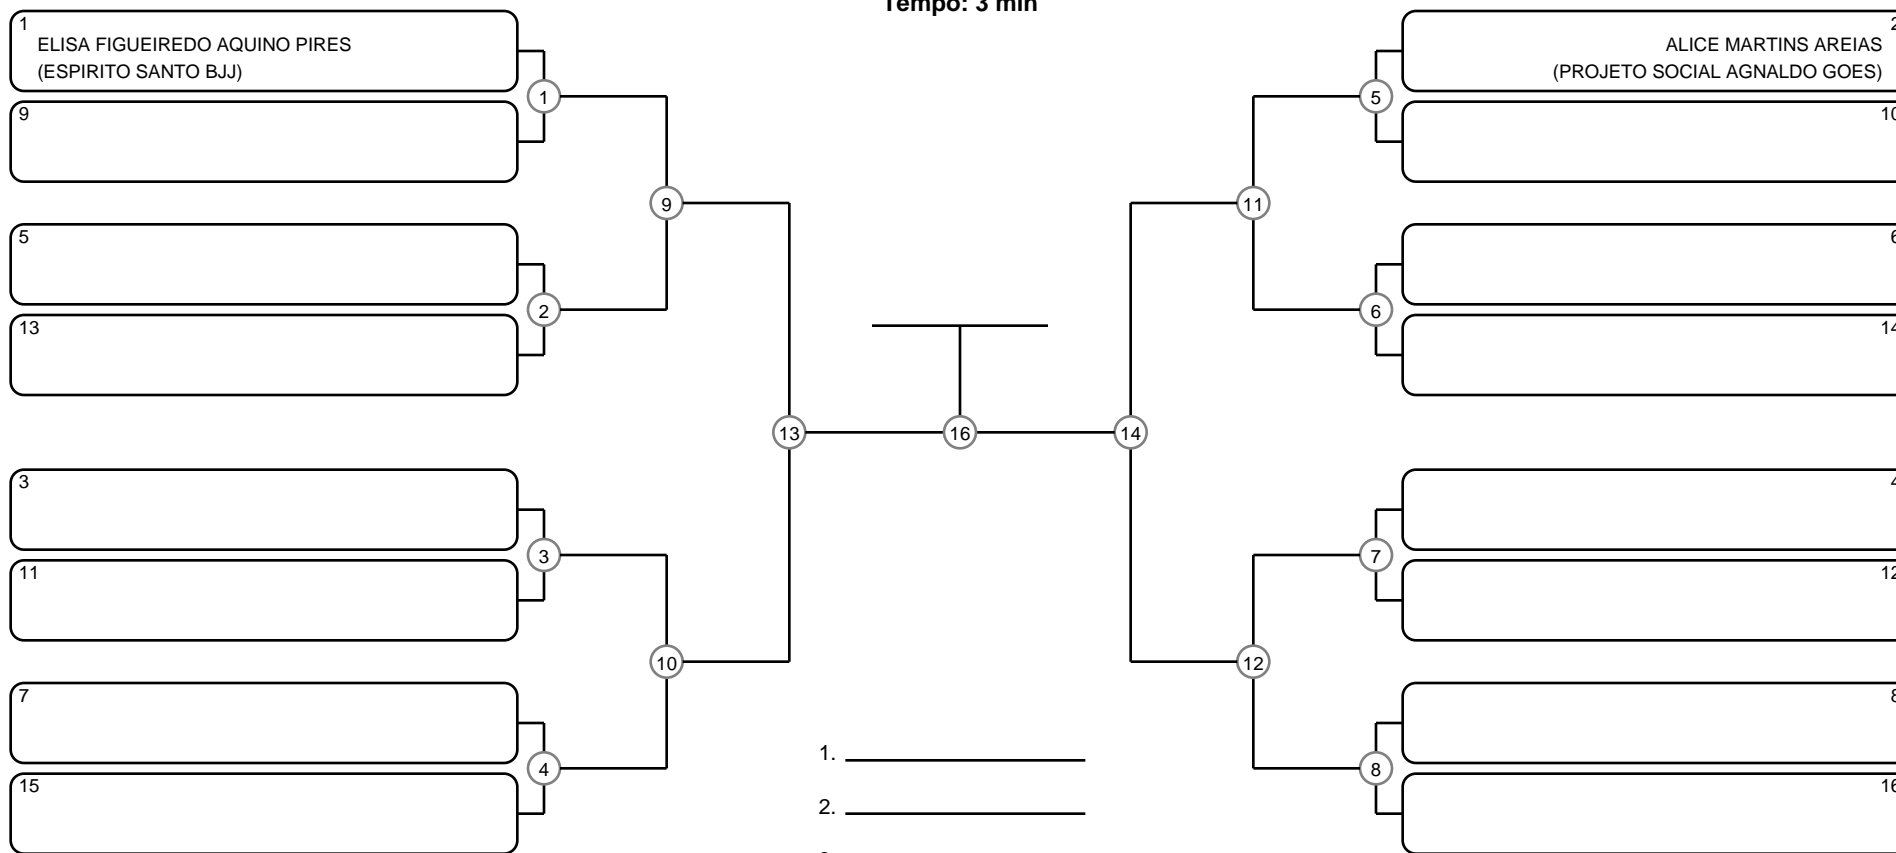

INFANTIL A FEM BRANCA-CINZA-AMARELA PESADÍSSIMO

Ano de nascimento a partir de 2016 até 2017

Tempo: 3 min

- 1. \_\_\_\_\_
- 2. \_\_\_\_\_
- 3. \_\_\_\_\_
- 4. \_\_\_\_\_

Disputa de 3º lugar

Responsável: \_\_\_\_\_