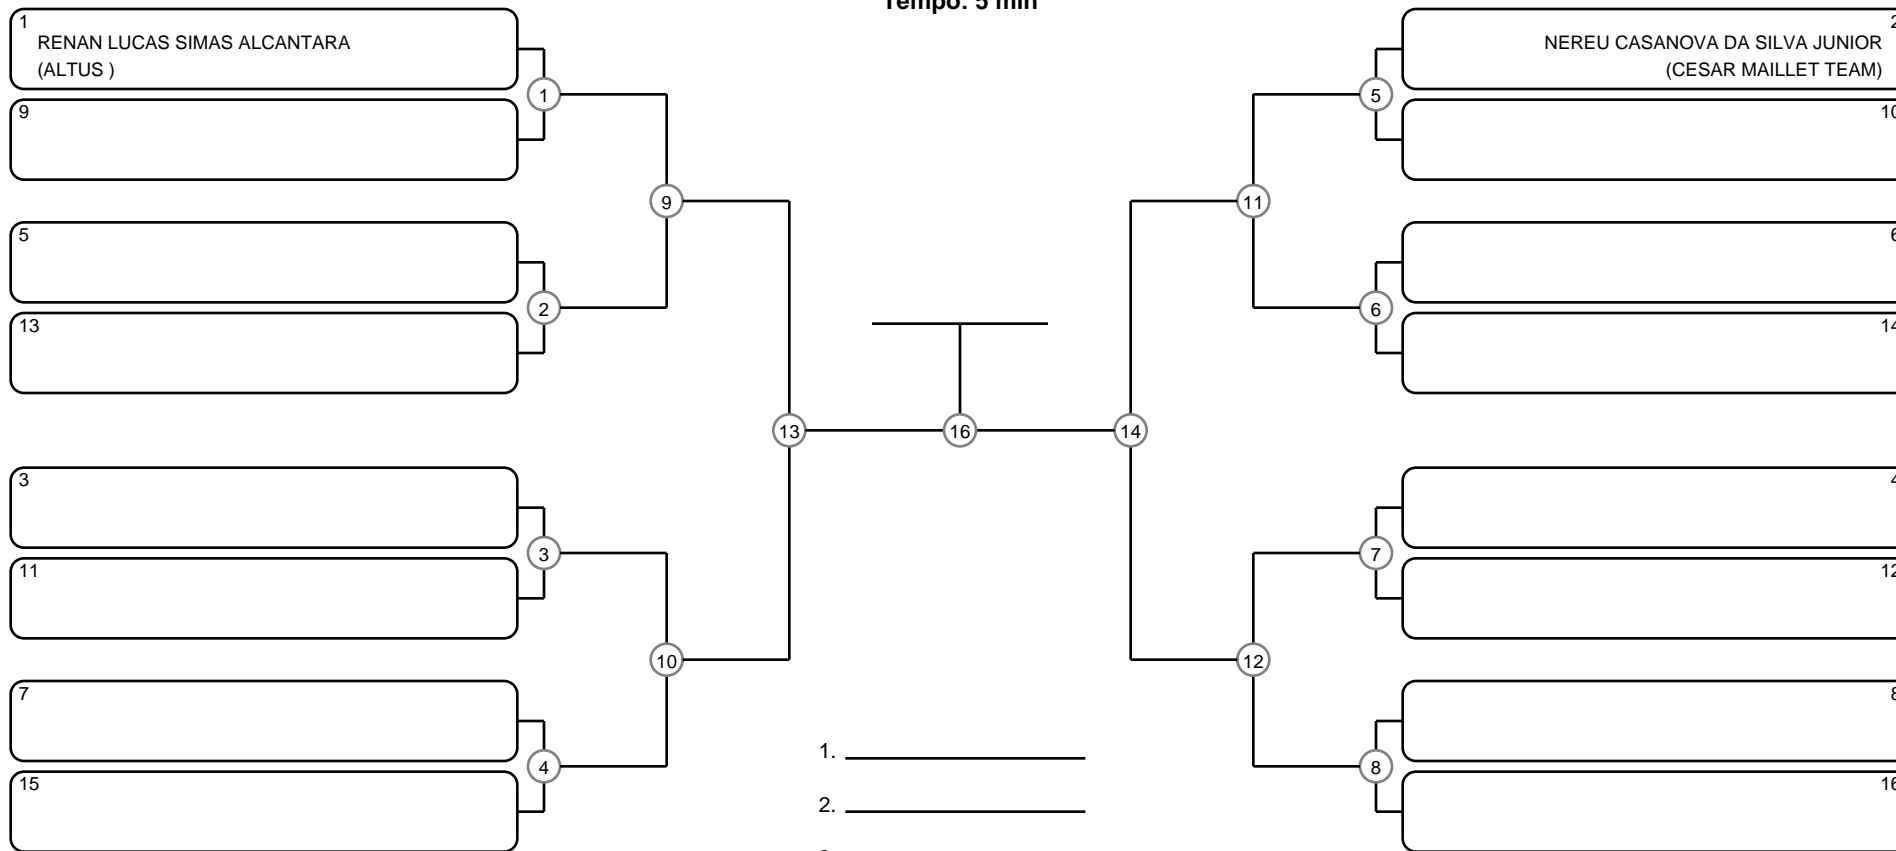

# ADULTO MASC ROXA PESADÍSSIMO

Ano de nascimento a partir de 1997 até 2008

Tempo: 5 min

1. \_\_\_\_\_
2. \_\_\_\_\_
3. \_\_\_\_\_
4. \_\_\_\_\_

Disputa de 3º lugar

Responsável: \_\_\_\_\_

Nome: \_\_\_\_\_

Assinatura: \_\_\_\_\_