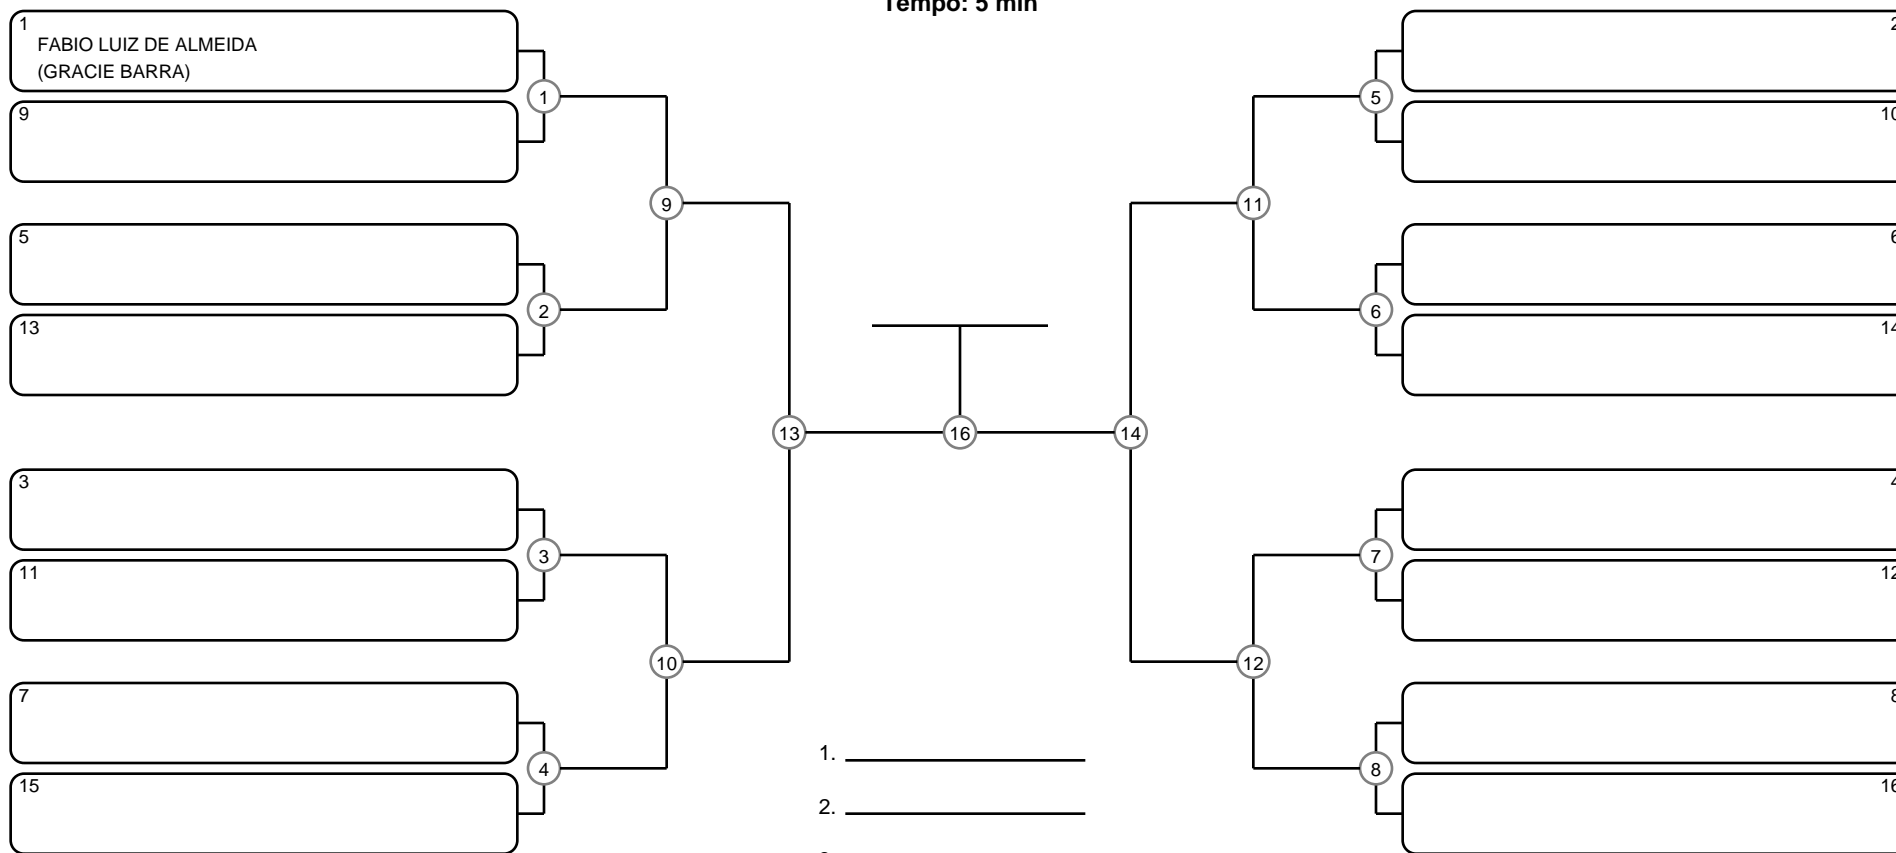

# SÊNIOR 2 MASC ROXA SUPER PESADO

Ano de nascimento a partir de 1980 até 1984

Tempo: 5 min

- 1. \_\_\_\_\_
- 2. \_\_\_\_\_
- 3. \_\_\_\_\_
- 4. \_\_\_\_\_

Disputa de 3º lugar

Responsável: \_\_\_\_\_

Nome: \_\_\_\_\_