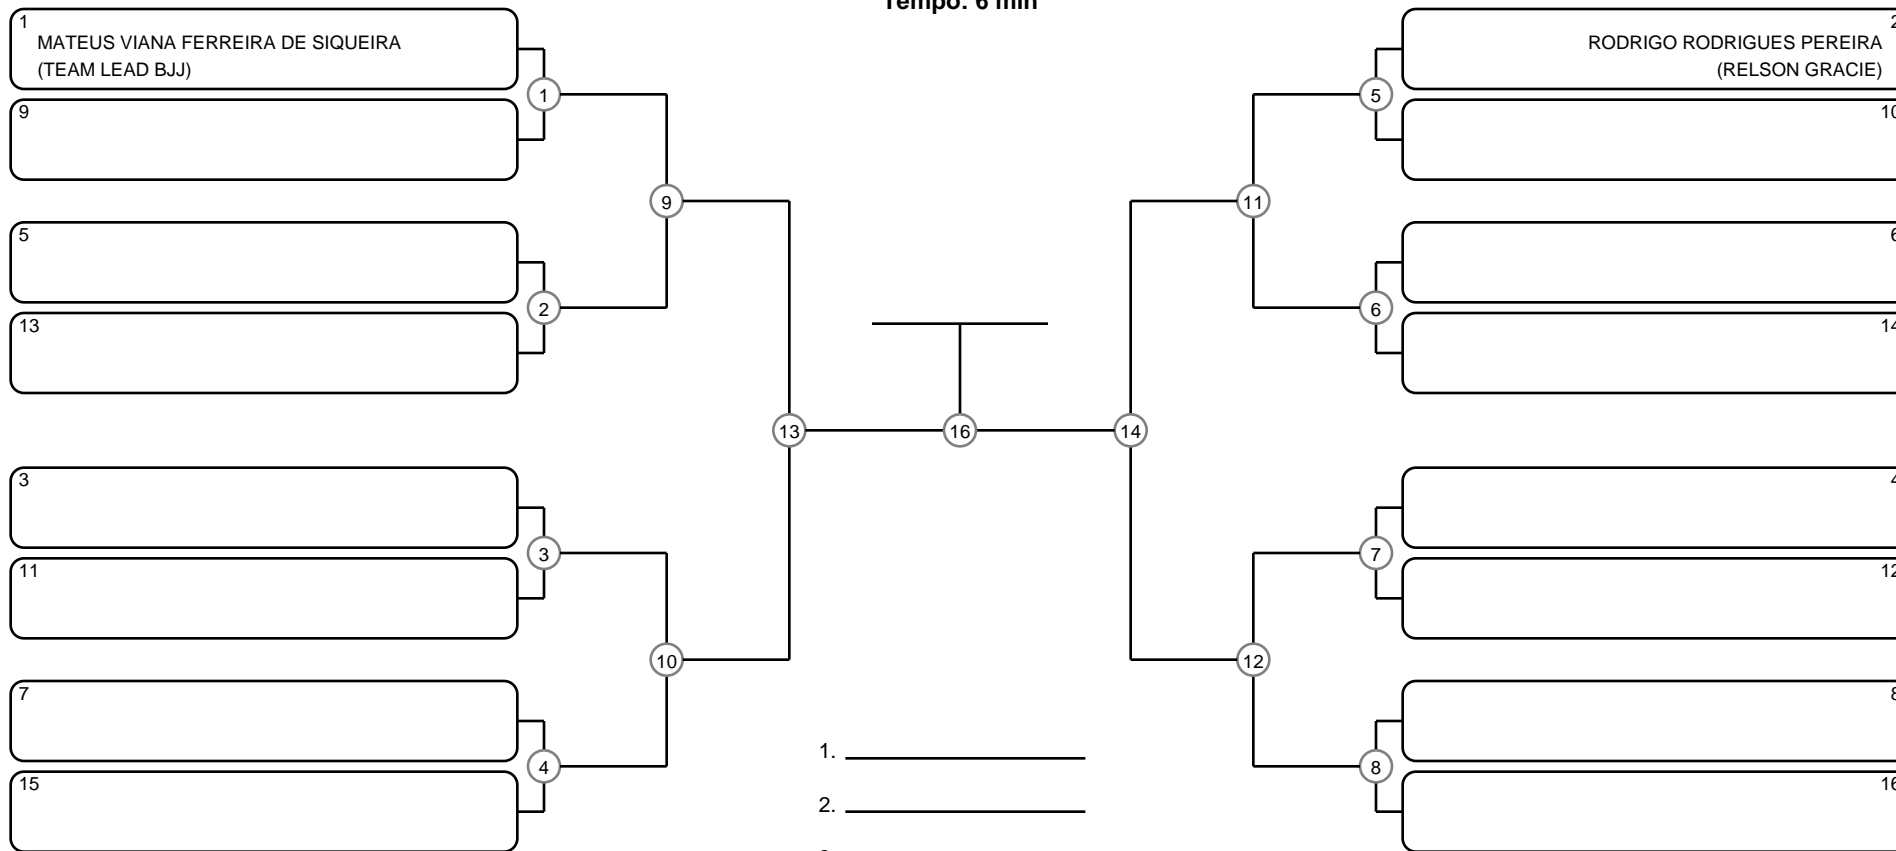

MASTER MASC PRETA PESADÍSSIMO

Ano de nascimento a partir de 1990 até 1995

Tempo: 6 min

1. _____
2. _____
3. _____
4. _____

Disputa de 3º lugar

Responsável: _____

Nome: _____

Assinatura: _____