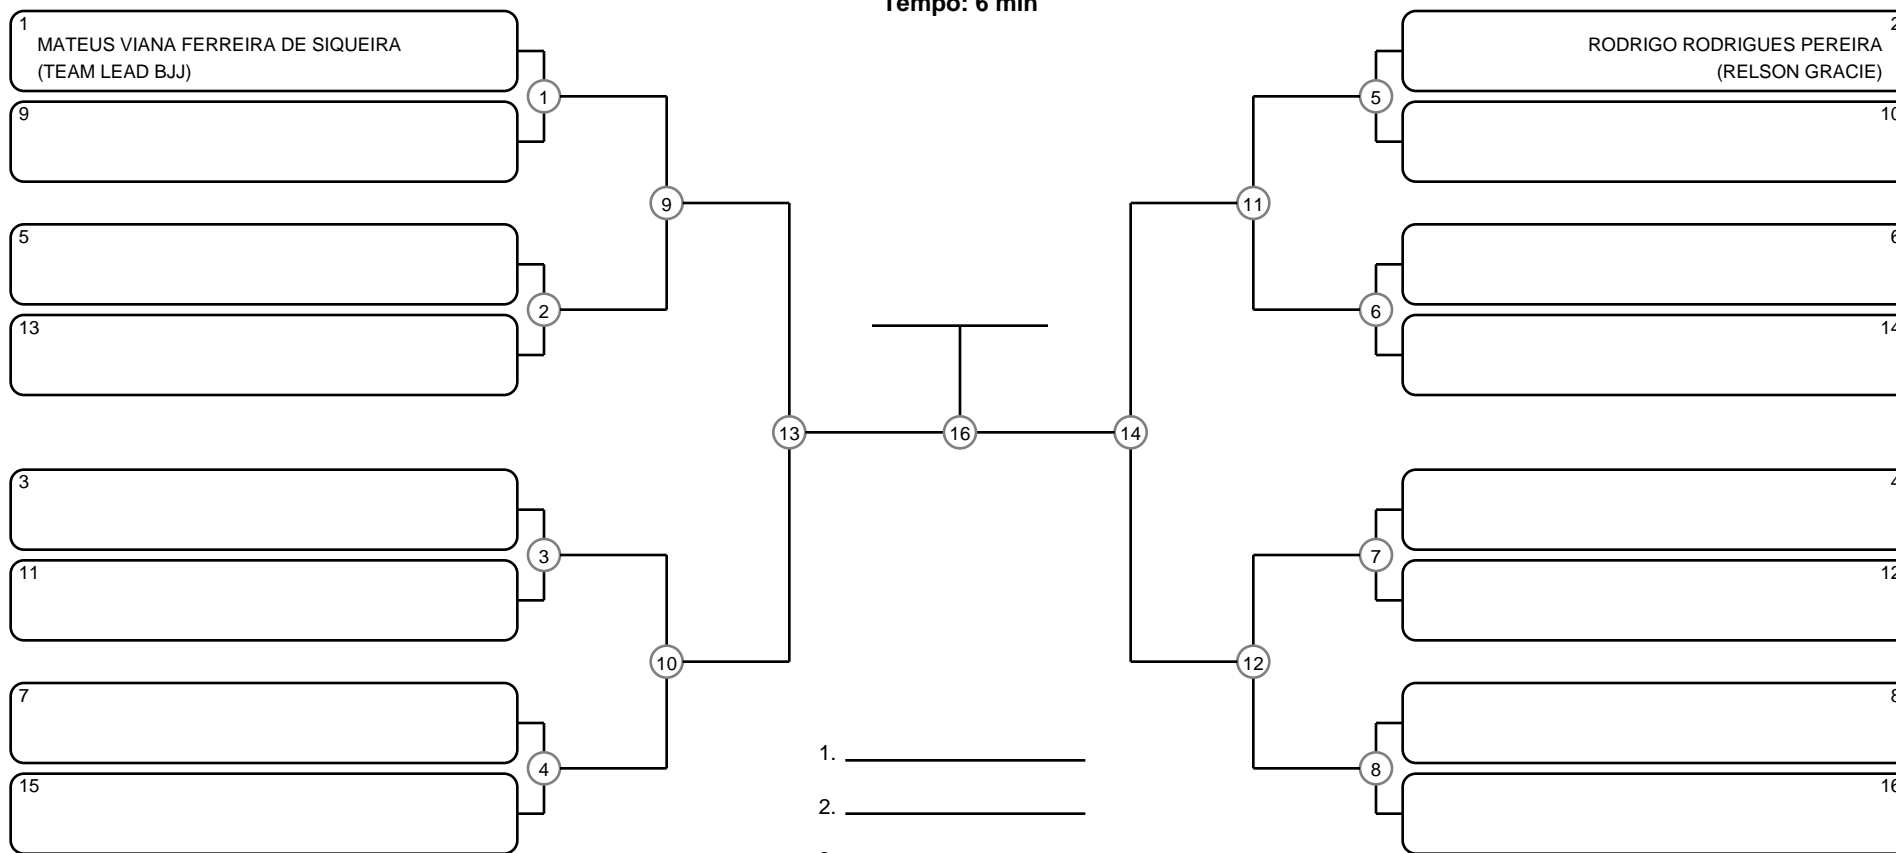

MASTER MASC PRETA PESADÍSSIMO

Ano de nascimento a partir de 1990 até 1995

Tempo: 6 min

Disputa de 3º lugar

1. _____
2. _____
3. _____
4. _____

Responsável: _____

Nome: _____

Assinatura: _____