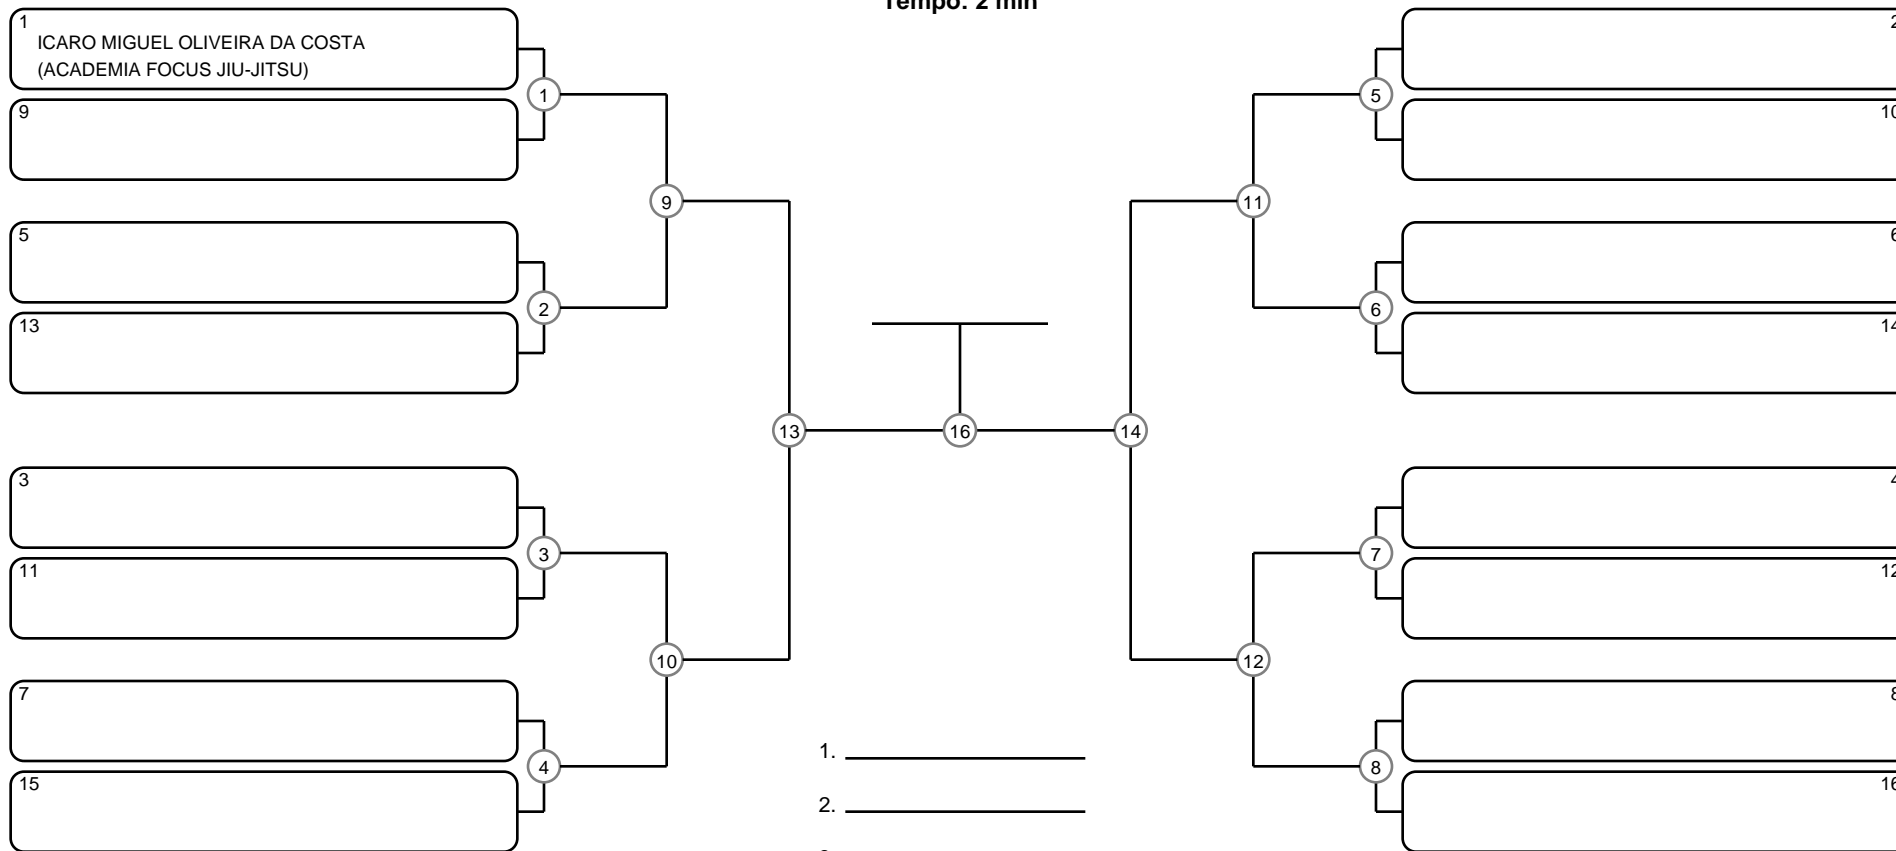

PRÉ-MIRIM MASC BRANCA-CINZA MÉDIO

Ano de nascimento a partir de 2020 até 2021

Tempo: 2 min

- 1. _____
- 2. _____
- 3. _____
- 4. _____

Disputa de 3º lugar

Responsável: _____

Nome: _____

Assinatura: _____