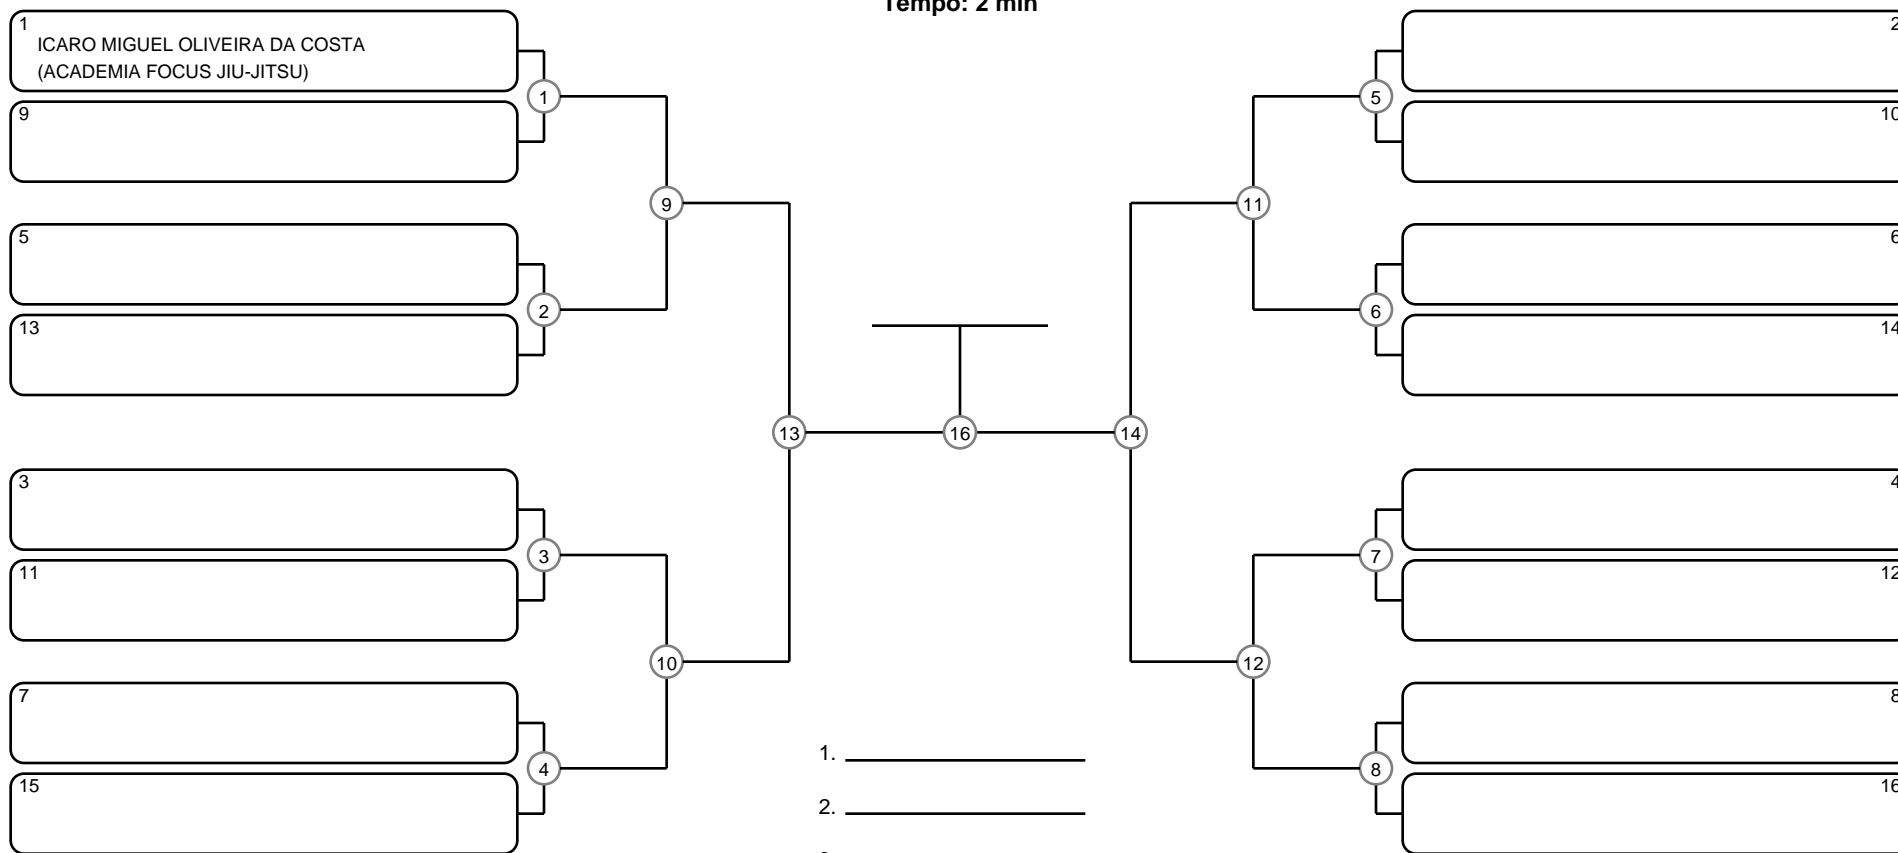

PRÉ-MIRIM MASC BRANCA-CINZA MÉDIO

Ano de nascimento a partir de 2020 até 2021

Tempo: 2 min

- 1. _____
- 2. _____
- 3. _____
- 4. _____

Disputa de 3º lugar

Responsável: _____

Nome: _____

Assinatura: _____