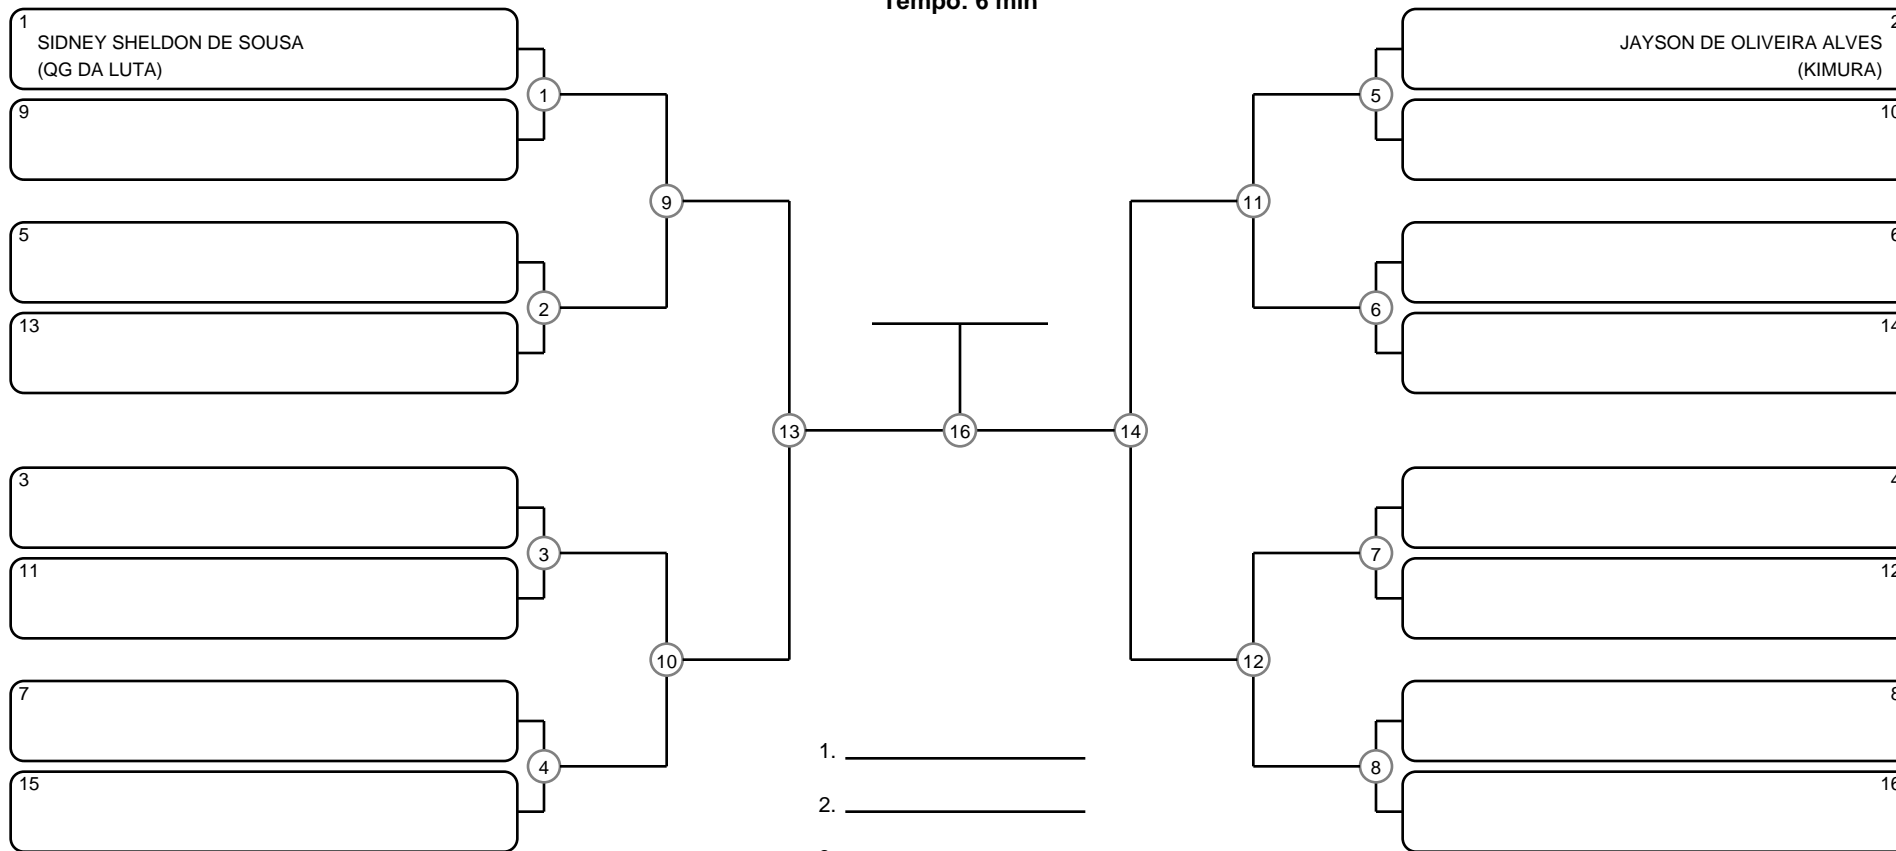

MASTER MASC PRETA PESADÍSSIMO

Ano de nascimento a partir de 1990 até 1995

Tempo: 6 min

- 1. _____
- 2. _____
- 3. _____
- 4. _____

Disputa de 3º lugar

Responsável: _____

Nome: _____

Assinatura: _____