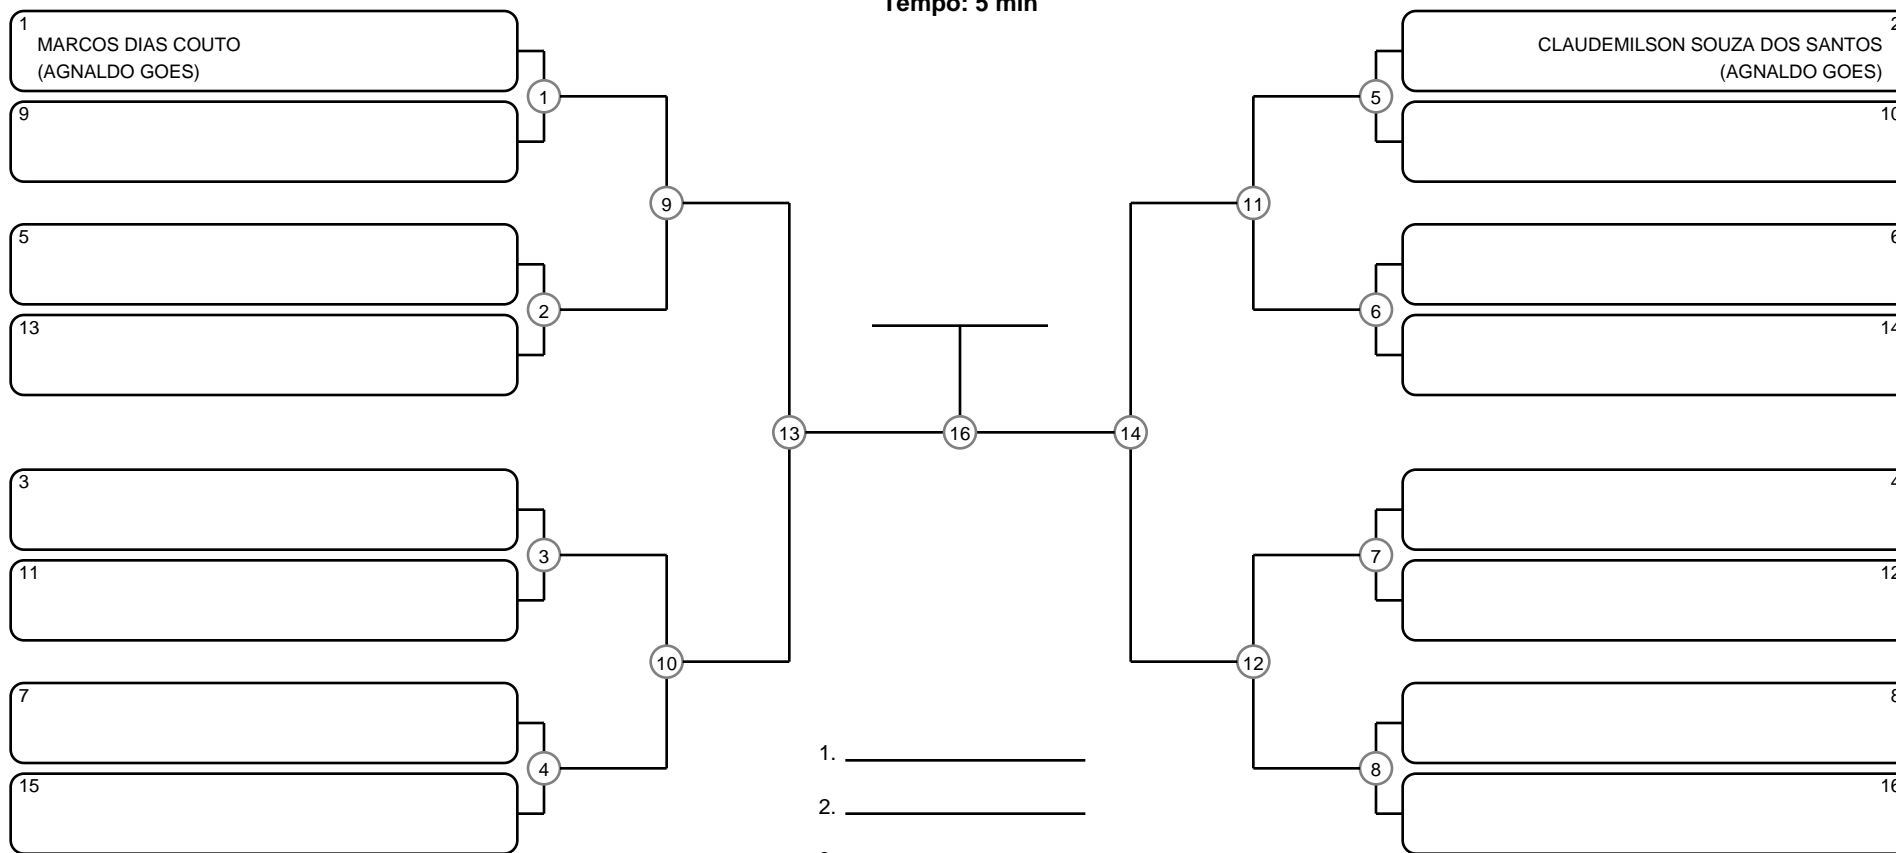

# SÊNIOR 1 MASC ROXA PESADO

Ano de nascimento a partir de 1978 até 1982

Tempo: 5 min

1. \_\_\_\_\_
2. \_\_\_\_\_
3. \_\_\_\_\_
4. \_\_\_\_\_

Disputa de 3º lugar

Responsável: \_\_\_\_\_

Nome: \_\_\_\_\_

Assinatura: \_\_\_\_\_