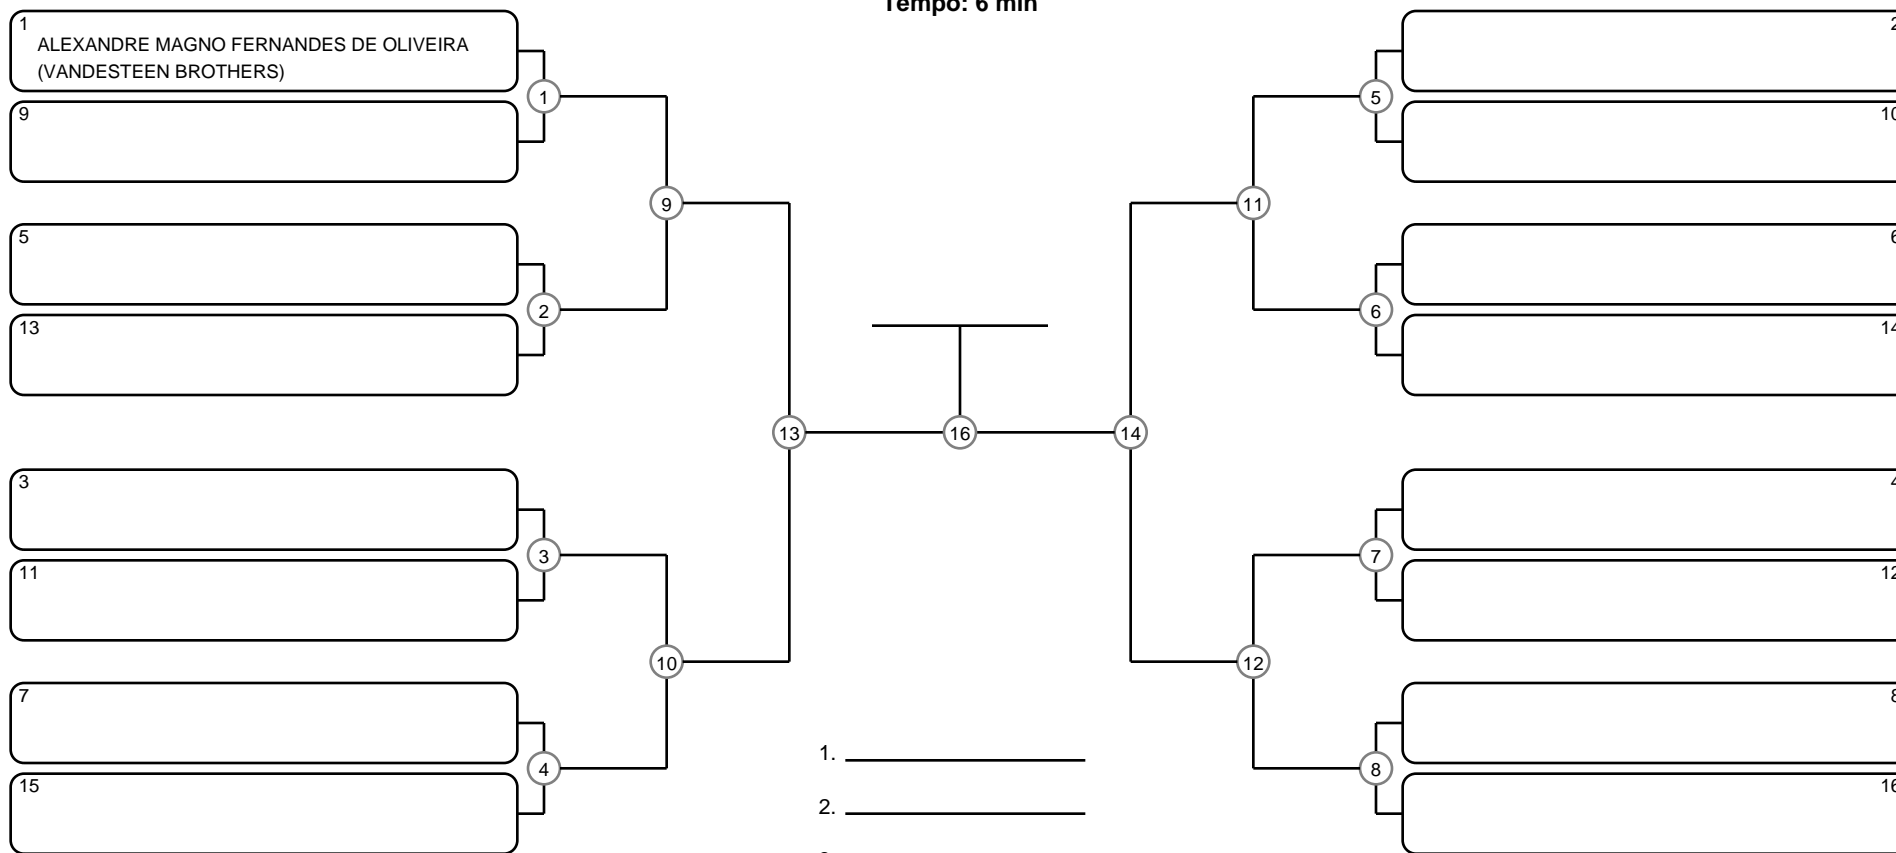

# MASTER MASC PRETA MÉDIO

Ano de nascimento a partir de 1983 até 1988

Tempo: 6 min

- 1. \_\_\_\_\_
- 2. \_\_\_\_\_
- 3. \_\_\_\_\_
- 4. \_\_\_\_\_

Disputa de 3º lugar

Responsável: \_\_\_\_\_

Nome: \_\_\_\_\_