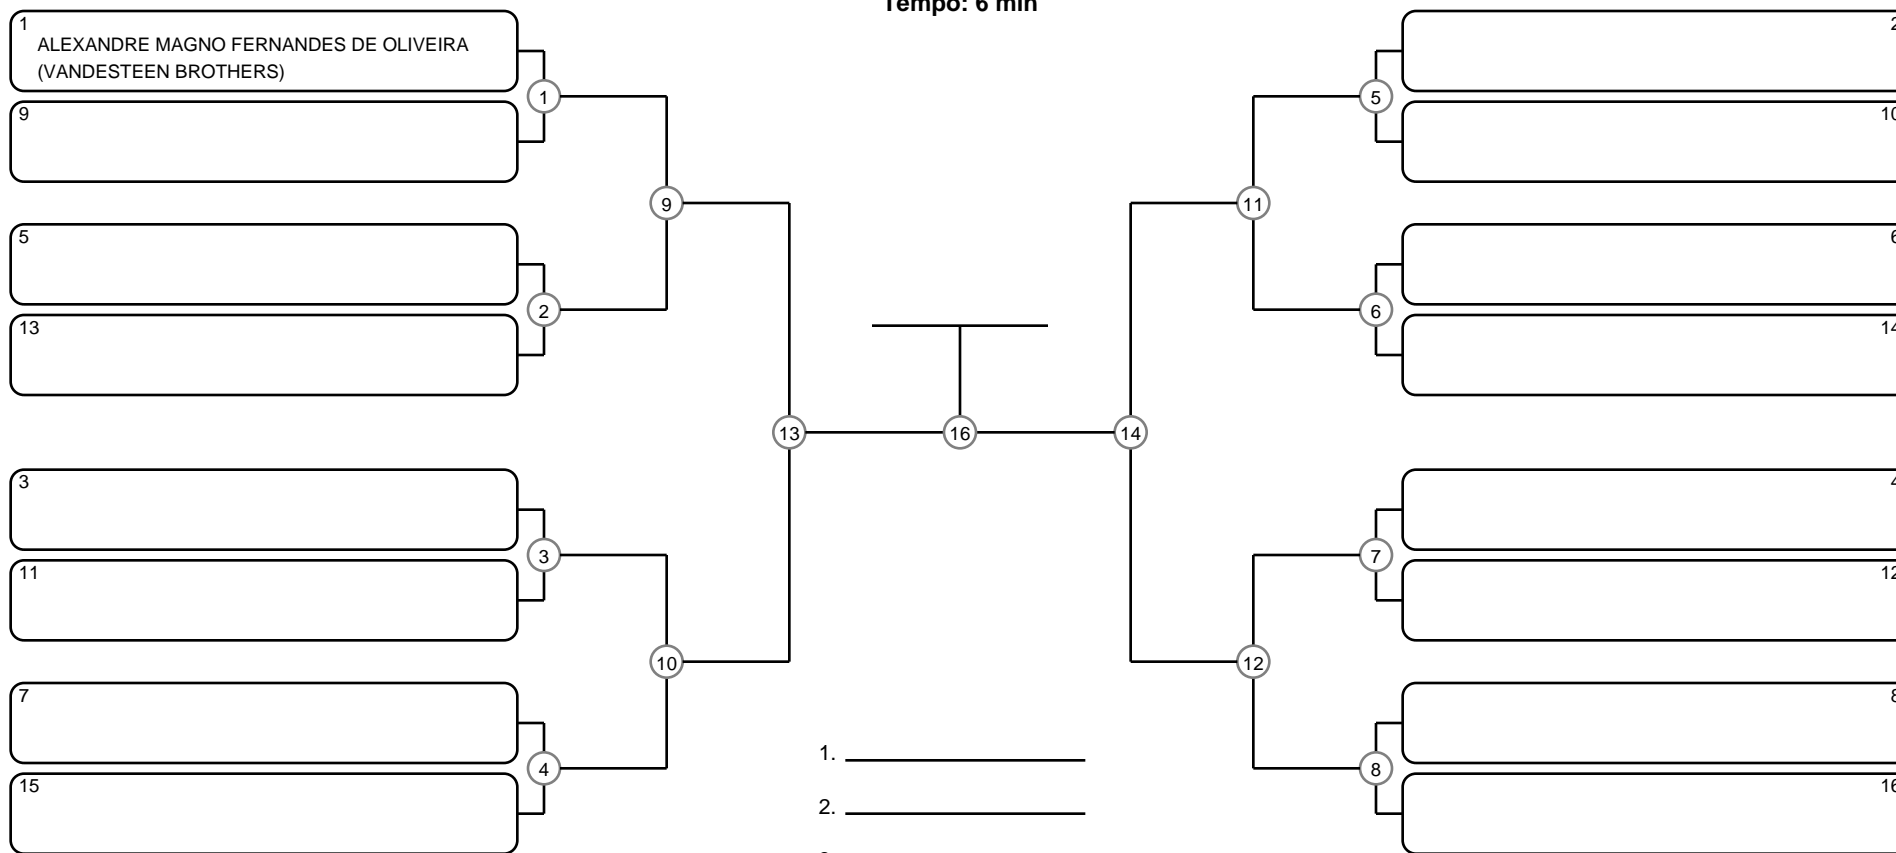

MASTER MASC PRETA MÉDIO

Ano de nascimento a partir de 1983 até 1988

Tempo: 6 min

Disputa de 3º lugar

Responsável: _____
Nome: _____
Assinatura: _____