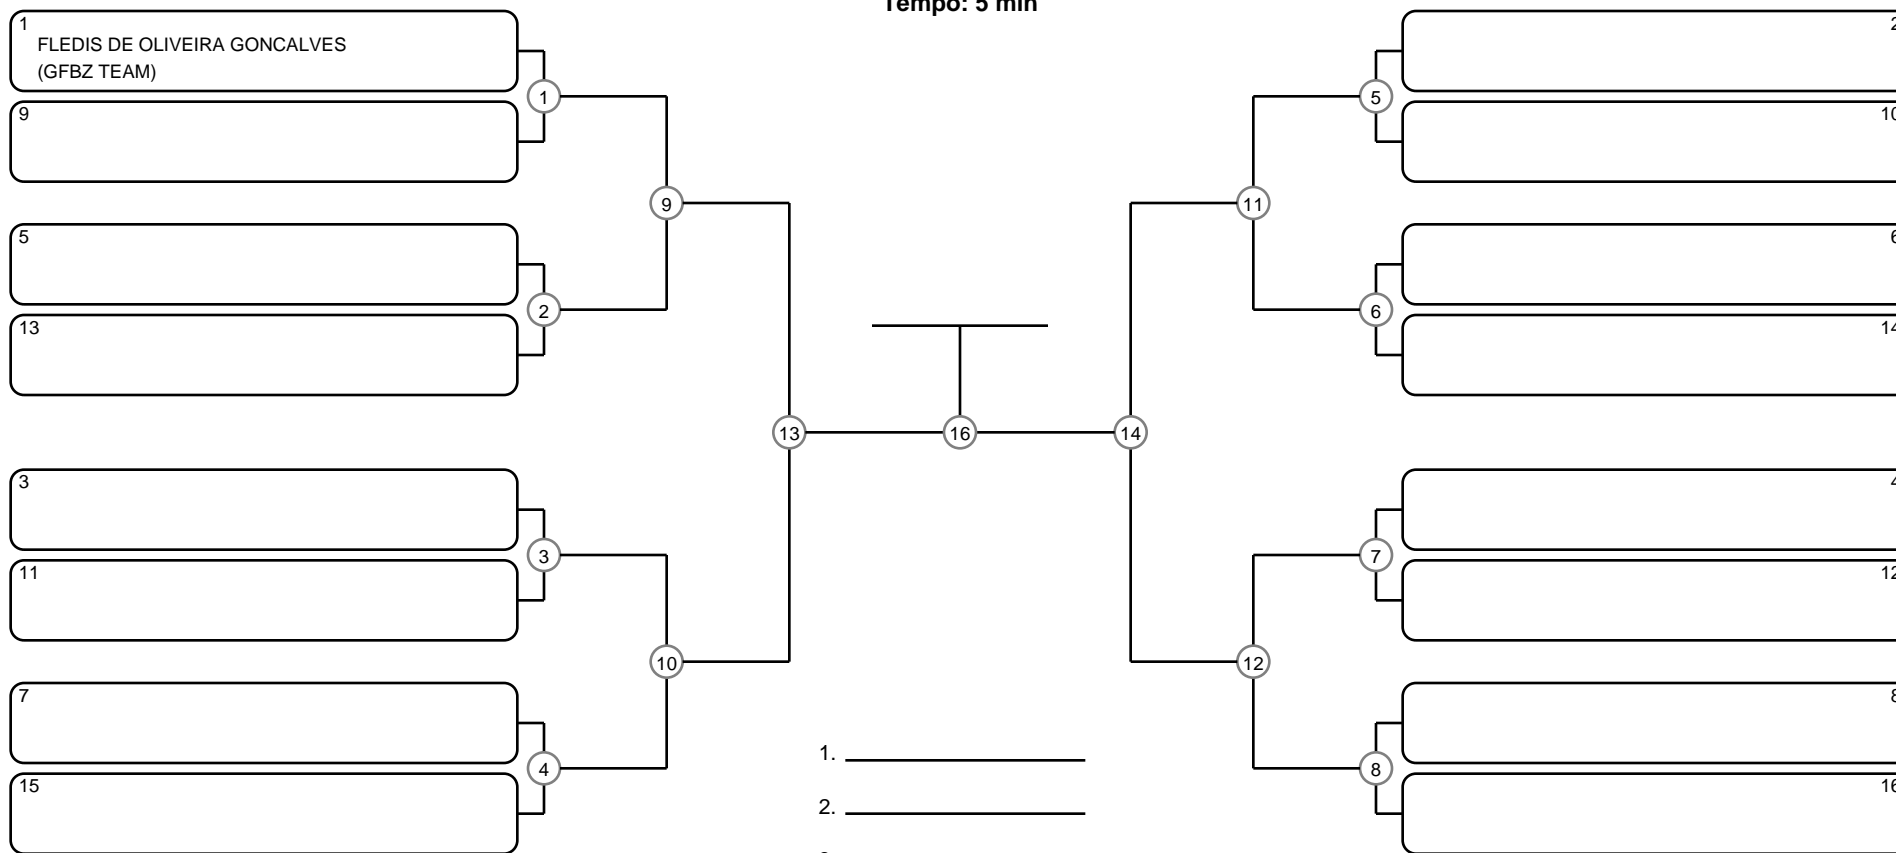

MASTER MASC BRANCA SUPER PESADO

Ano de nascimento a partir de 1983 até 1988

Tempo: 5 min

- 1. \_\_\_\_\_
- 2. \_\_\_\_\_
- 3. \_\_\_\_\_
- 4. \_\_\_\_\_

Disputa de 3º lugar

Responsável: \_\_\_\_\_

Nome: \_\_\_\_\_