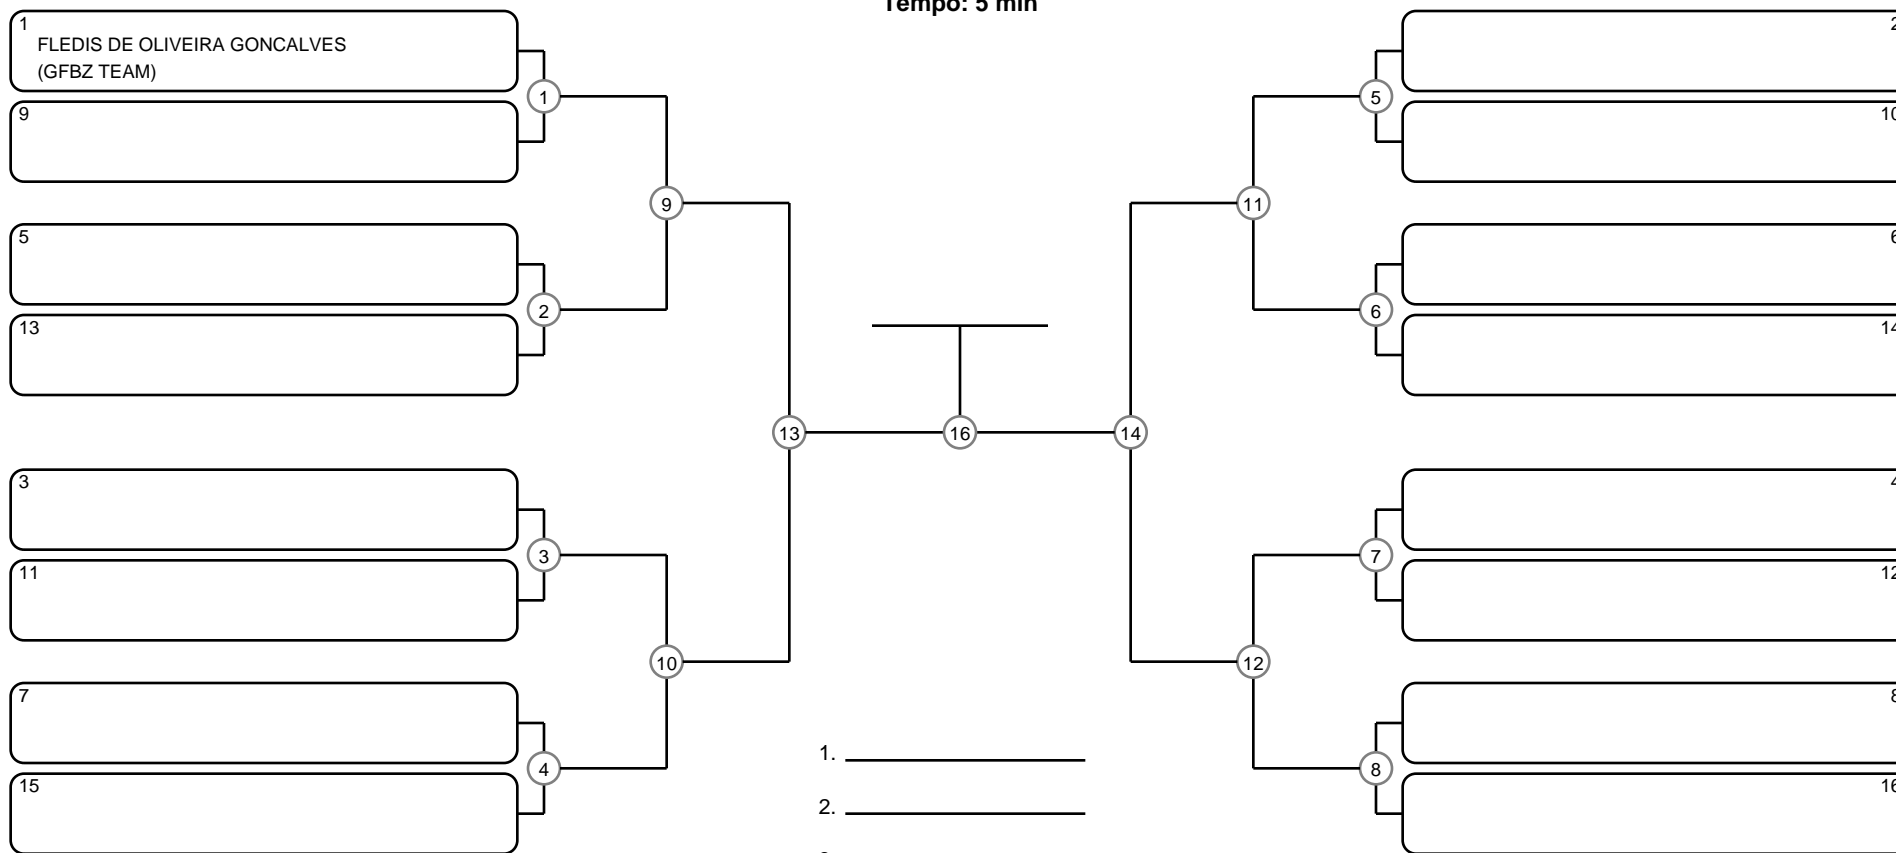

MASTER MASC BRANCA SUPER PESADO

Ano de nascimento a partir de 1983 até 1988

Tempo: 5 min

- 1. _____
- 2. _____
- 3. _____
- 4. _____

Disputa de 3º lugar

Responsável: _____

Nome: _____

Assinatura: _____