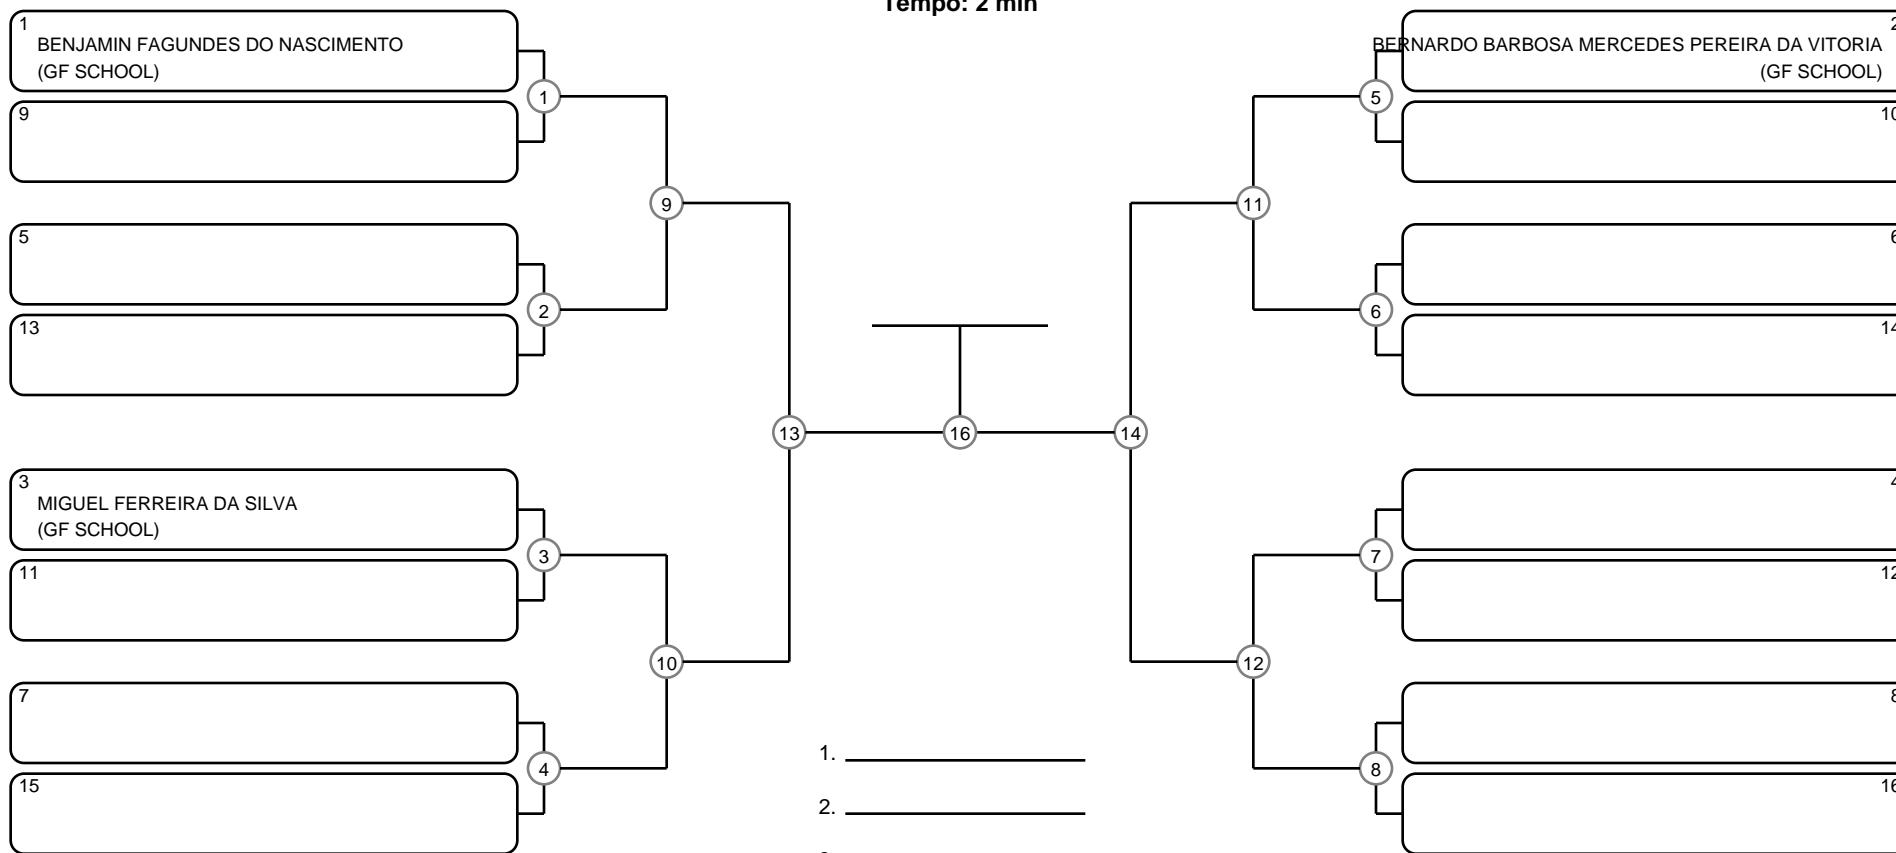

PRÉ-MIRIM MASC BRANCA-CINZA PENA

Ano de nascimento a partir de 2020 até 2021

Tempo: 2 min

- 1. _____
- 2. _____
- 3. _____
- 4. _____

Disputa de 3º lugar

Responsável: _____

Nome: _____

Assinatura: _____