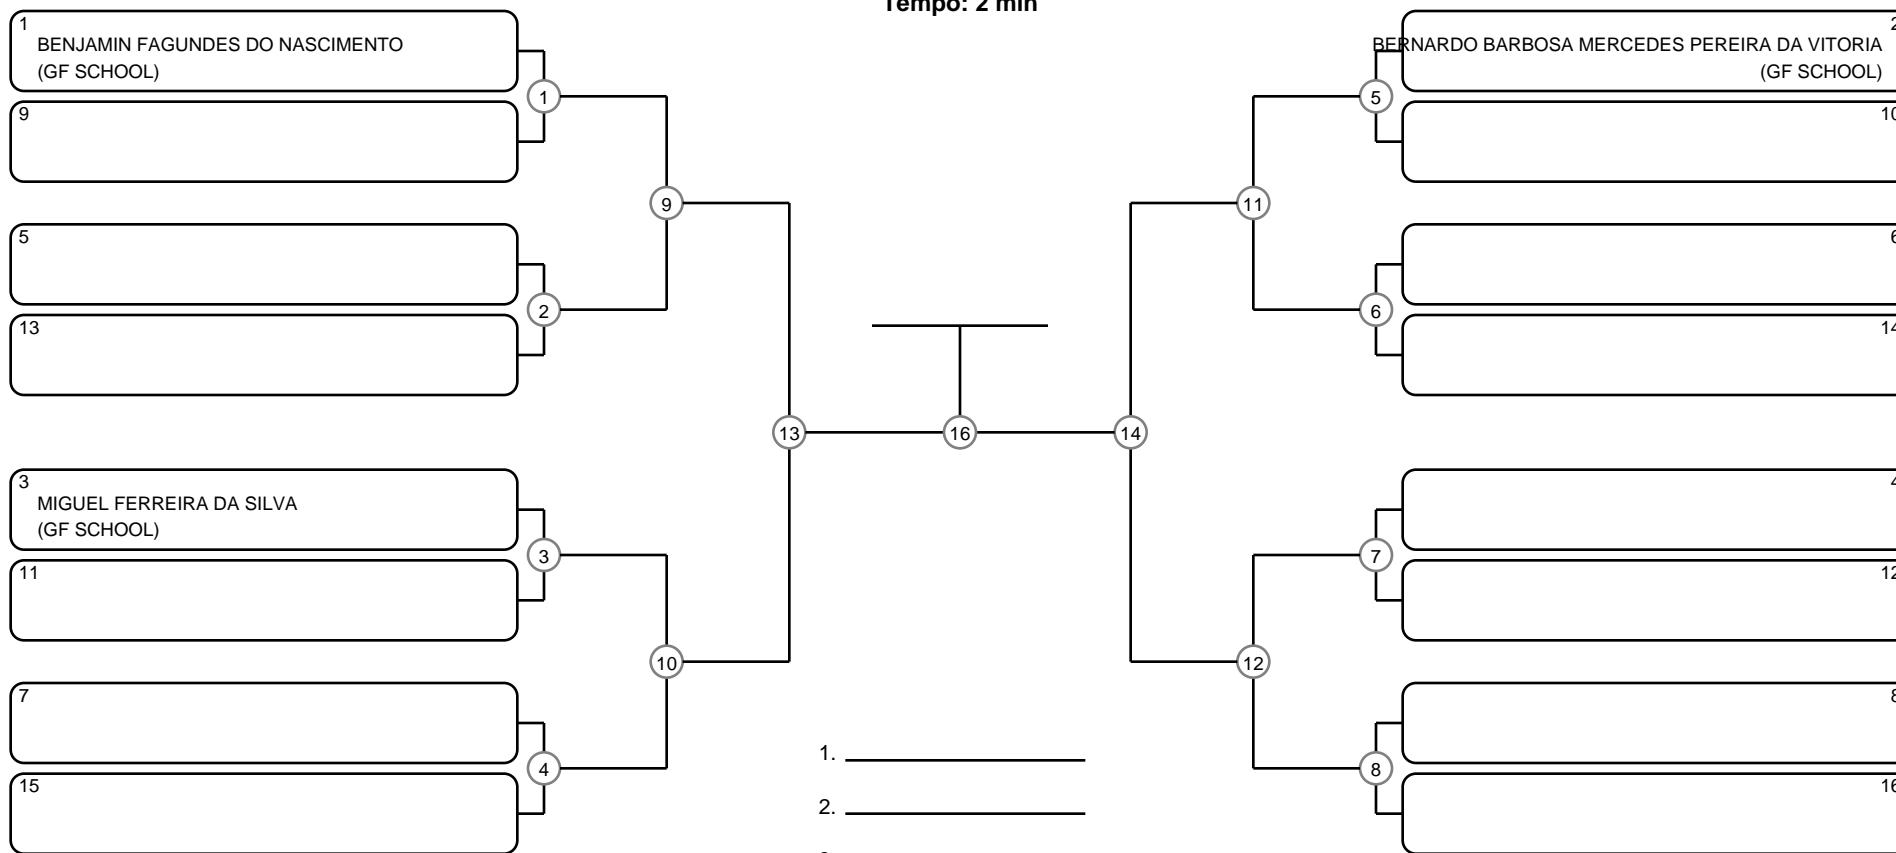

PRÉ-MIRIM MASC BRANCA-CINZA PENA

Ano de nascimento a partir de 2020 até 2021

Tempo: 2 min

Disputa de 3º lugar

Responsável: _____

Nome: _____

Assinatura: _____