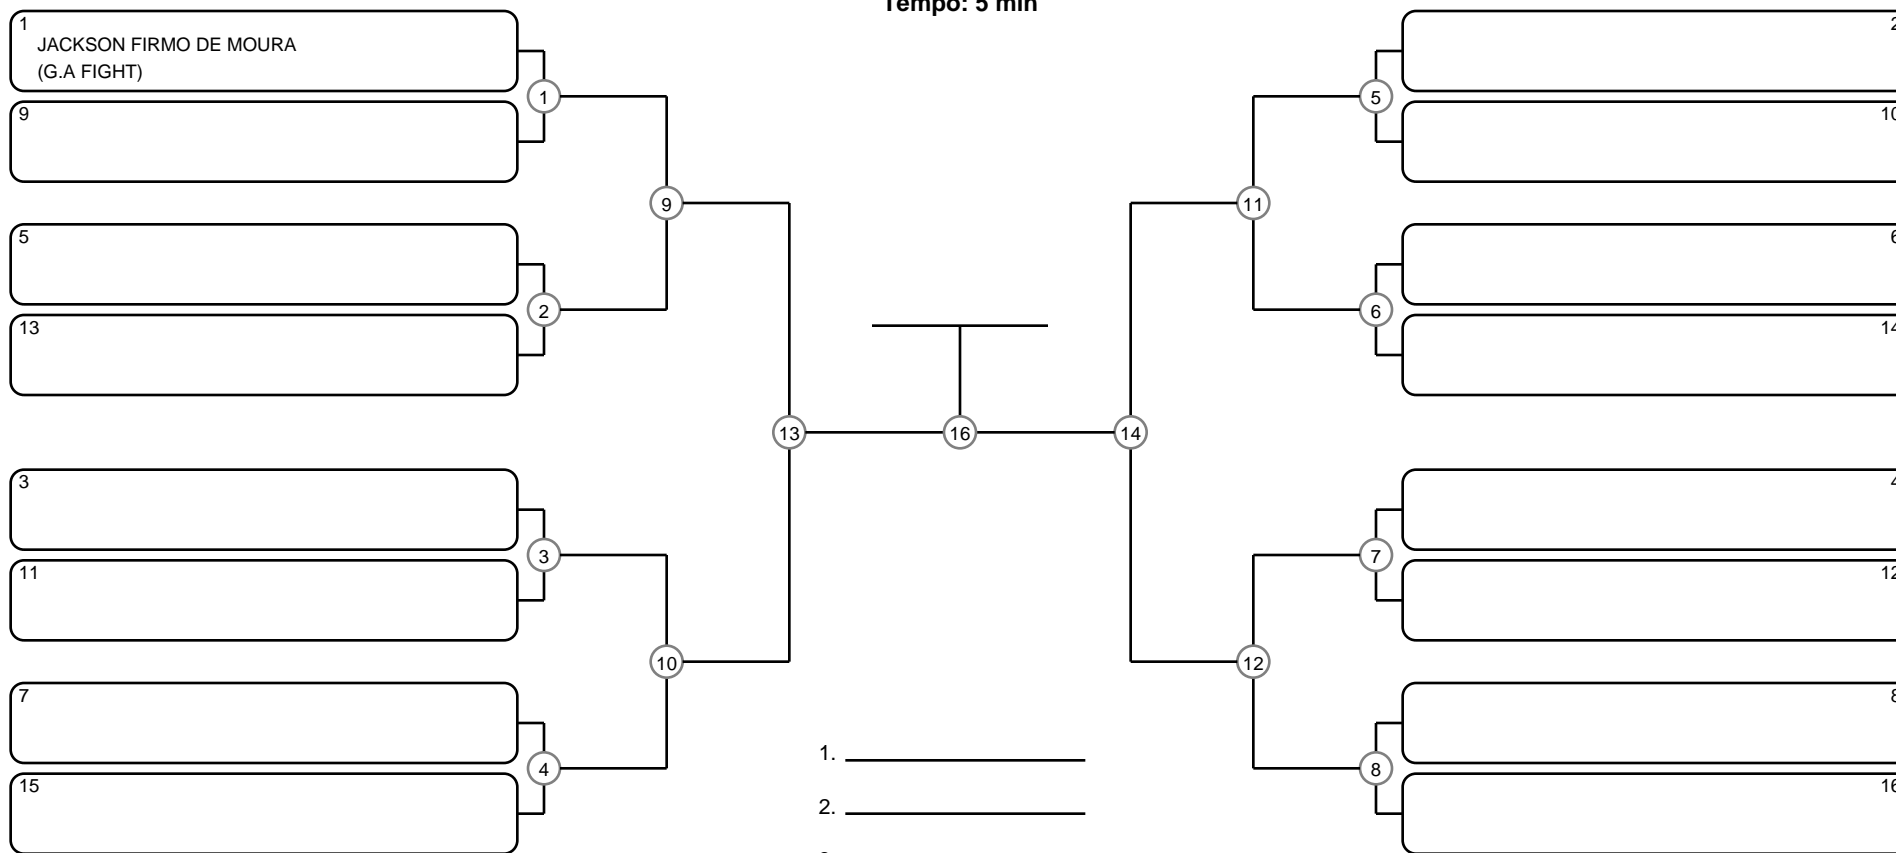

SÊNIOR 2 MASC PRETA MEIO PESADO

Ano de nascimento a partir de 1973 até 1977

Tempo: 5 min

1. \_\_\_\_\_
2. \_\_\_\_\_
3. \_\_\_\_\_
4. \_\_\_\_\_

Disputa de 3º lugar

Responsável: \_\_\_\_\_

Nome: \_\_\_\_\_

Assinatura: \_\_\_\_\_