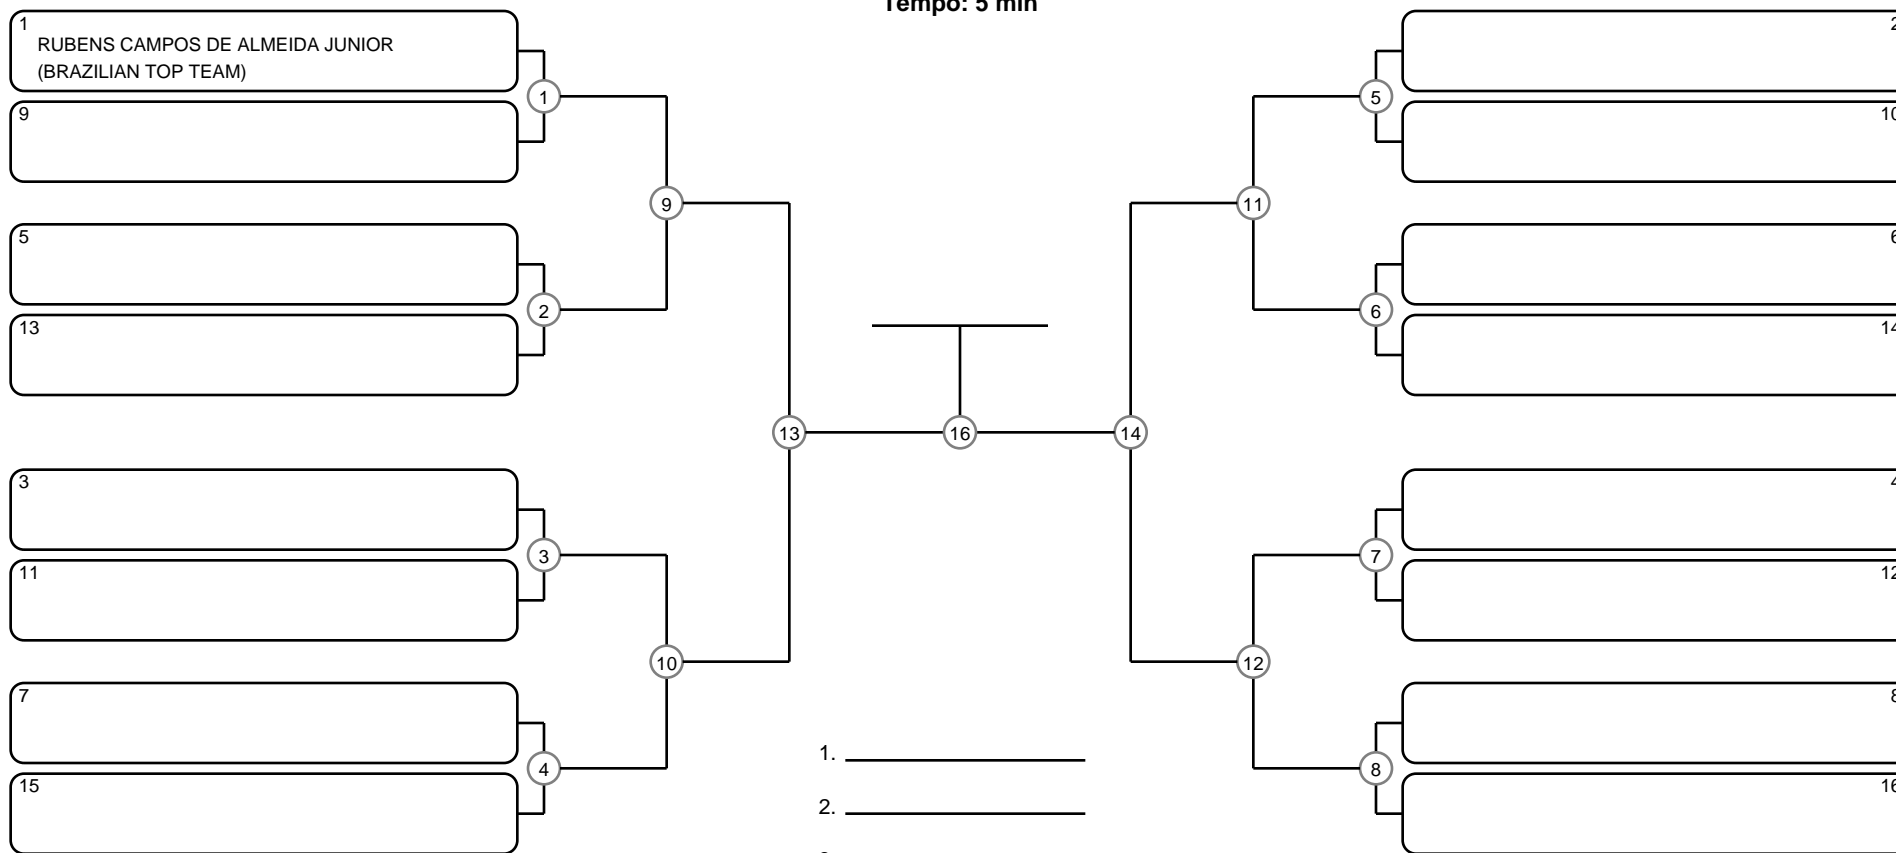

SÊNIOR 2 MASC PRETA PESADÍSSIMO

Ano de nascimento a partir de 1980 até 1984

Tempo: 5 min

1. _____
2. _____
3. _____
4. _____

Disputa de 3º lugar

Responsável: _____

Nome: _____

Assinatura: _____