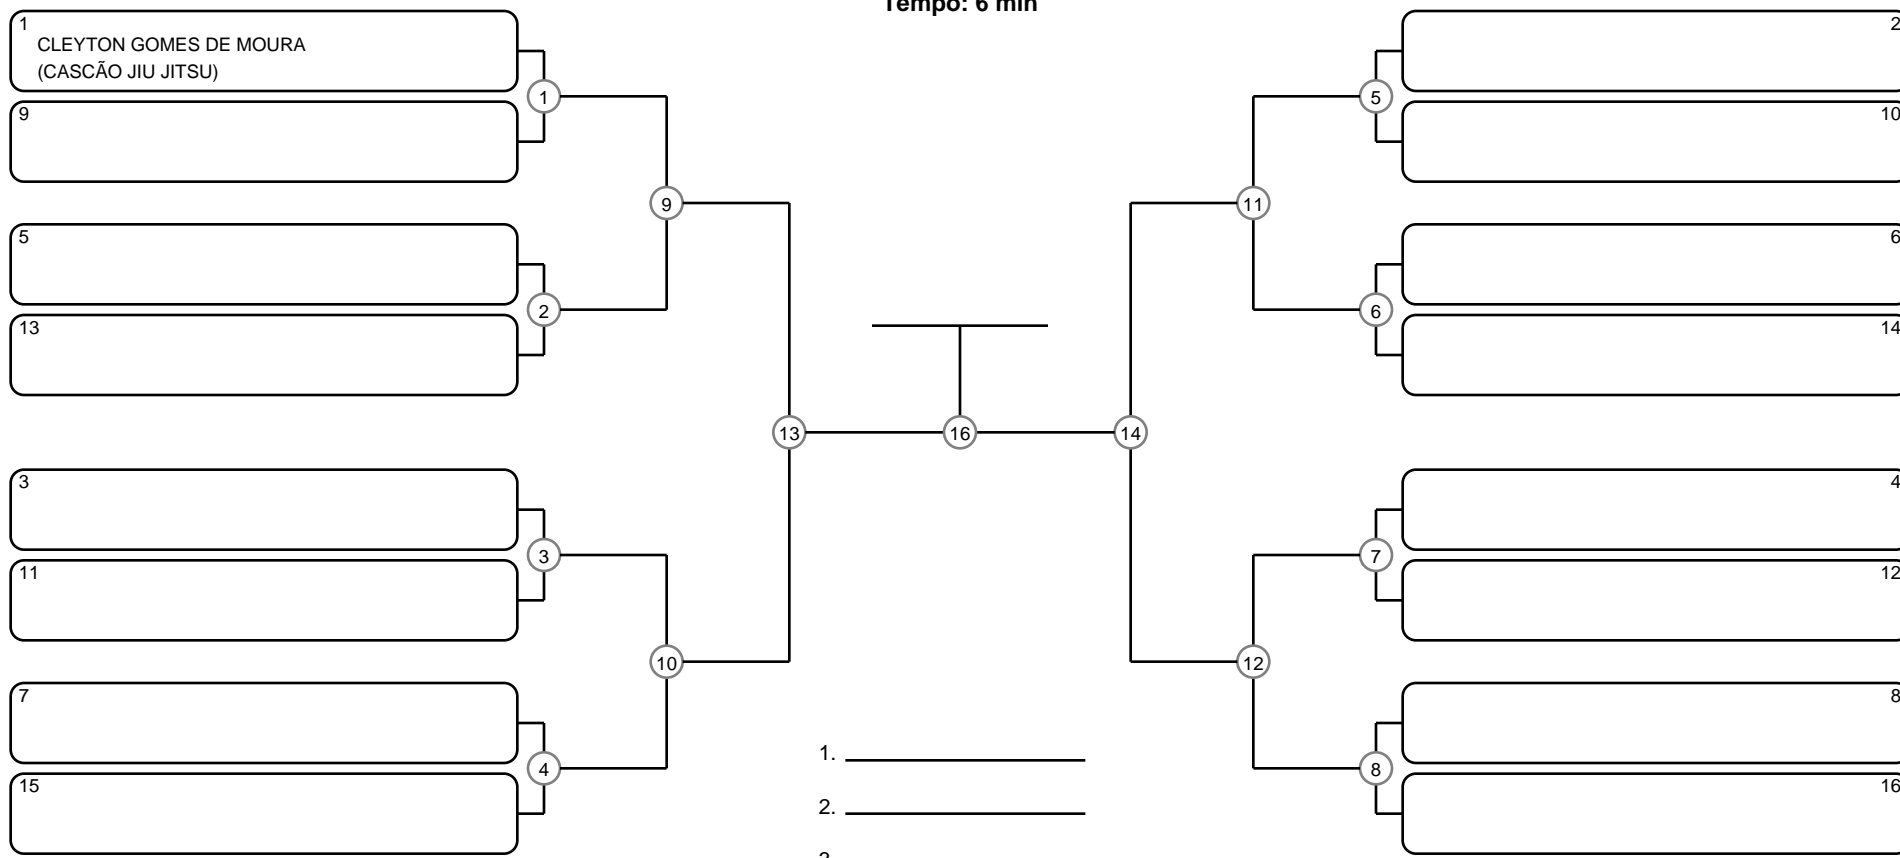

MASTER MASC PRETA MEIO PESADO

Ano de nascimento a partir de 1990 até 1995

Tempo: 6 min

- 1. _____
- 2. _____
- 3. _____
- 4. _____

Disputa de 3º lugar

Responsável: _____

Nome: _____

Assinatura: _____