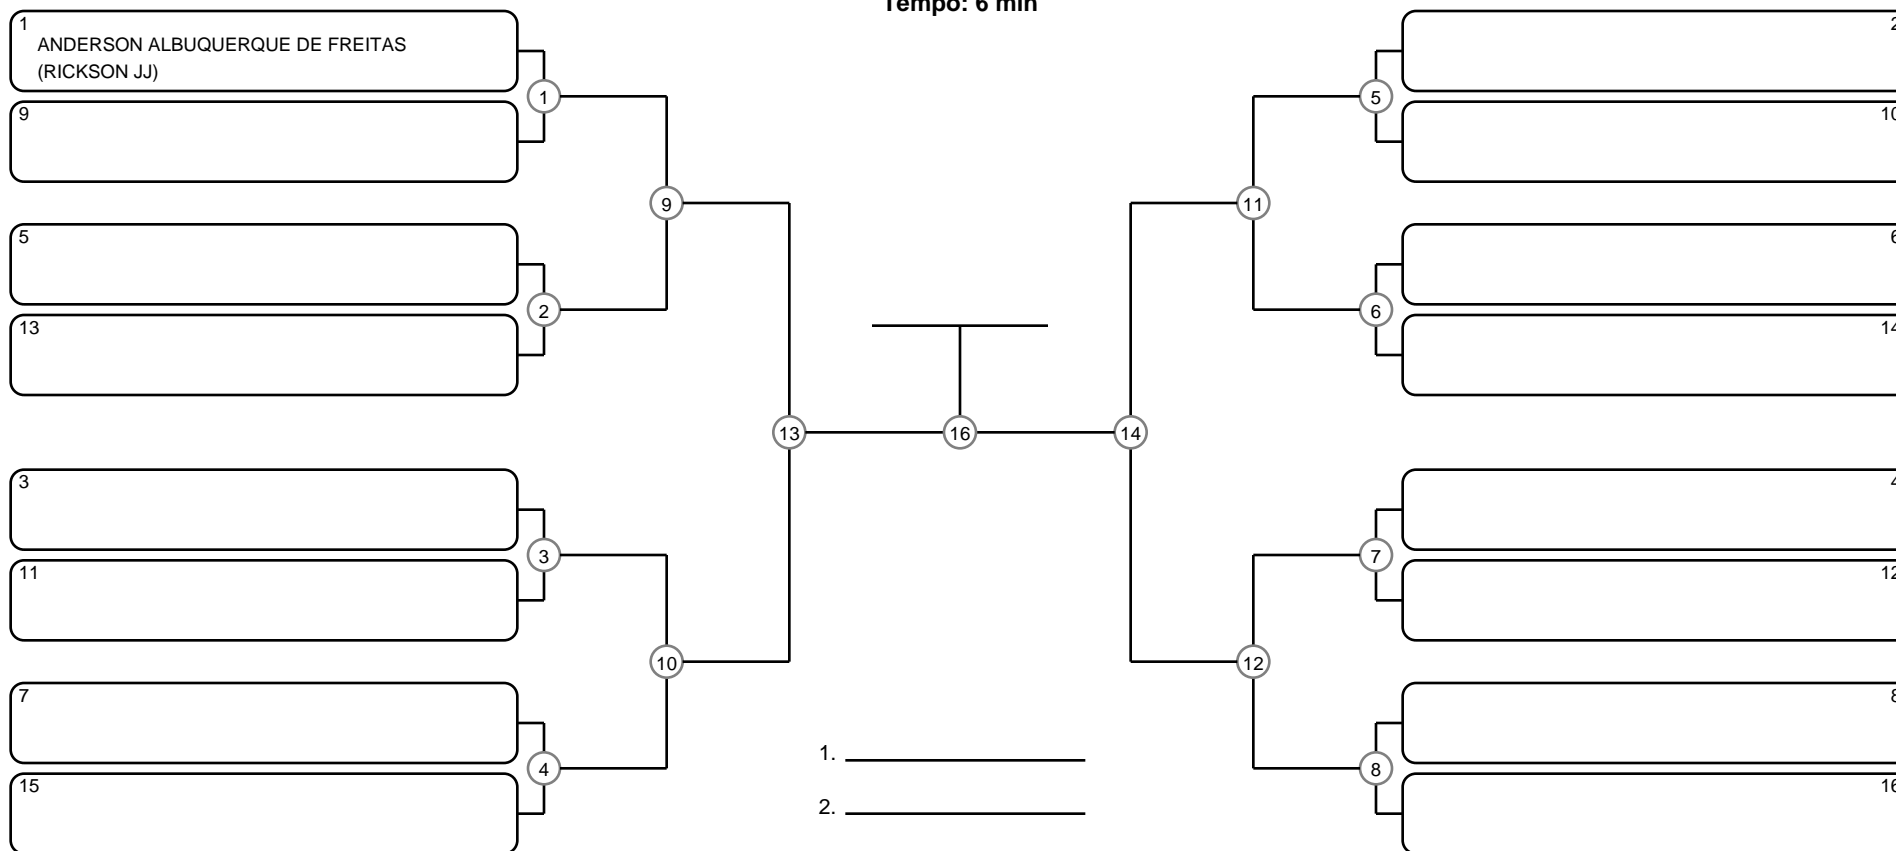

MASTER MASC PRETA MÉDIO

Ano de nascimento a partir de 1990 até 1995

Tempo: 6 min

1. _____
2. _____
3. _____
4. _____

Disputa de 3º lugar

Responsável: _____

Nome: _____

Assinatura: _____