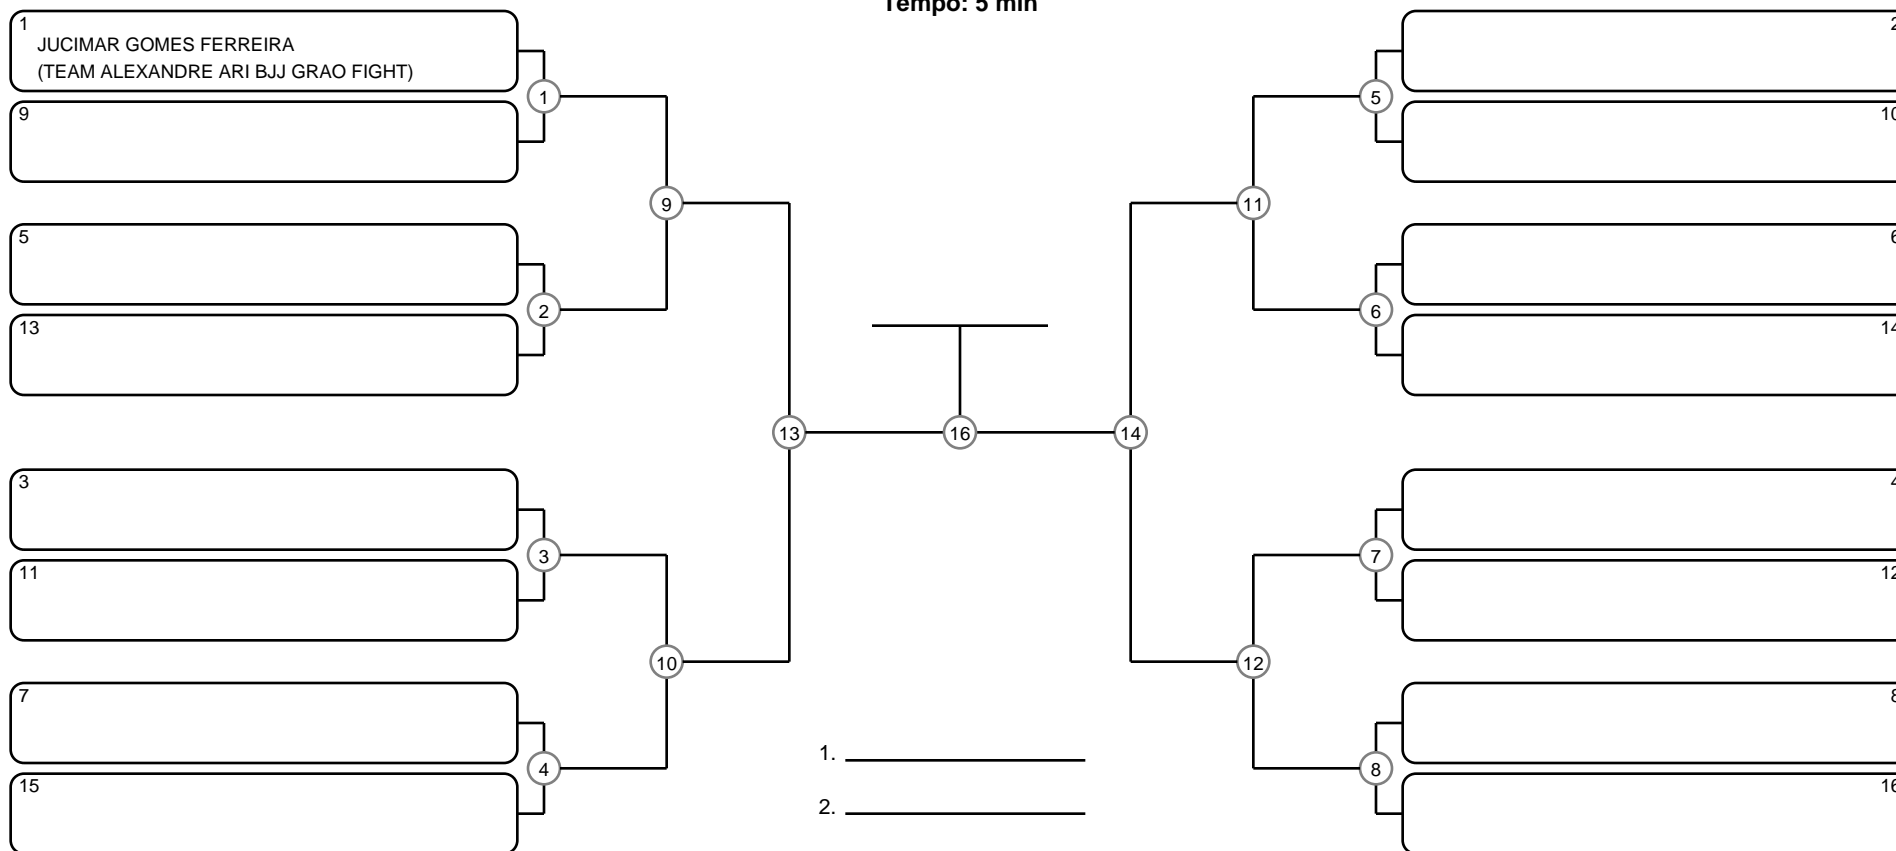

SÊNIOR 2 MASC PRETA SUPER PESADO

Ano de nascimento a partir de 1981 até 1985

Tempo: 5 min

- 1. \_\_\_\_\_
- 2. \_\_\_\_\_
- 3. \_\_\_\_\_
- 4. \_\_\_\_\_

Disputa de 3º lugar

Responsável: \_\_\_\_\_

Nome: \_\_\_\_\_