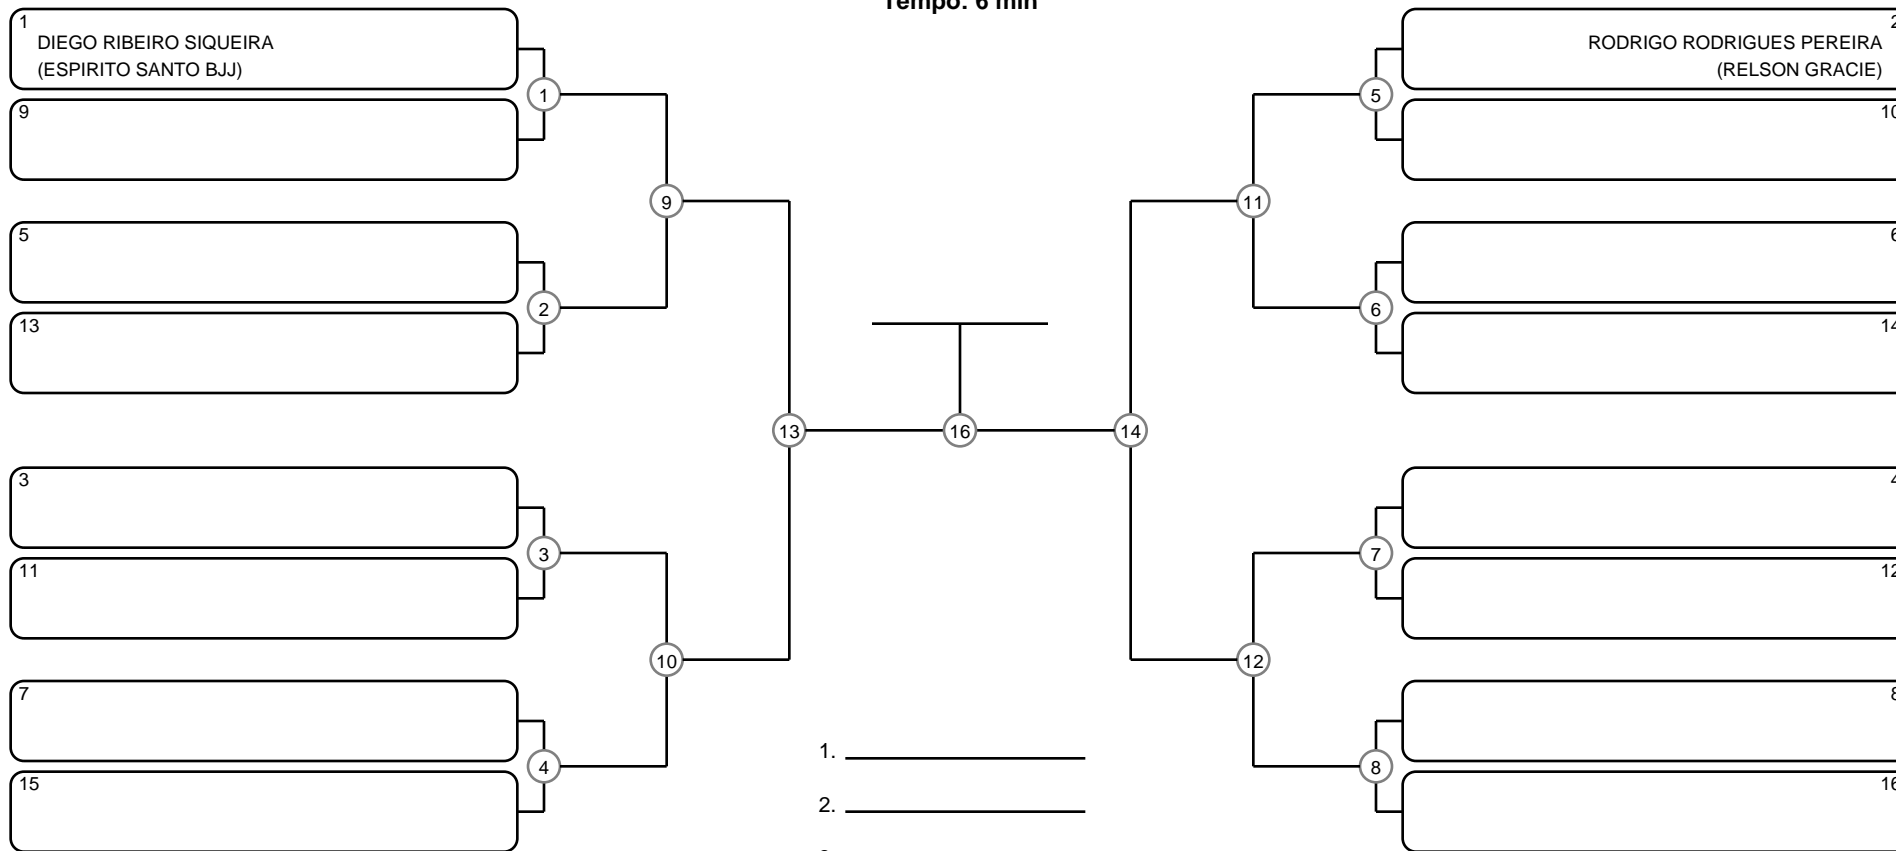

MASTER MASC PRETA SUPER PESADO

Ano de nascimento a partir de 1990 até 1995

Tempo: 6 min

- 1. _____
- 2. _____
- 3. _____
- 4. _____

Disputa de 3º lugar

Responsável: _____

Nome: _____

Assinatura: _____