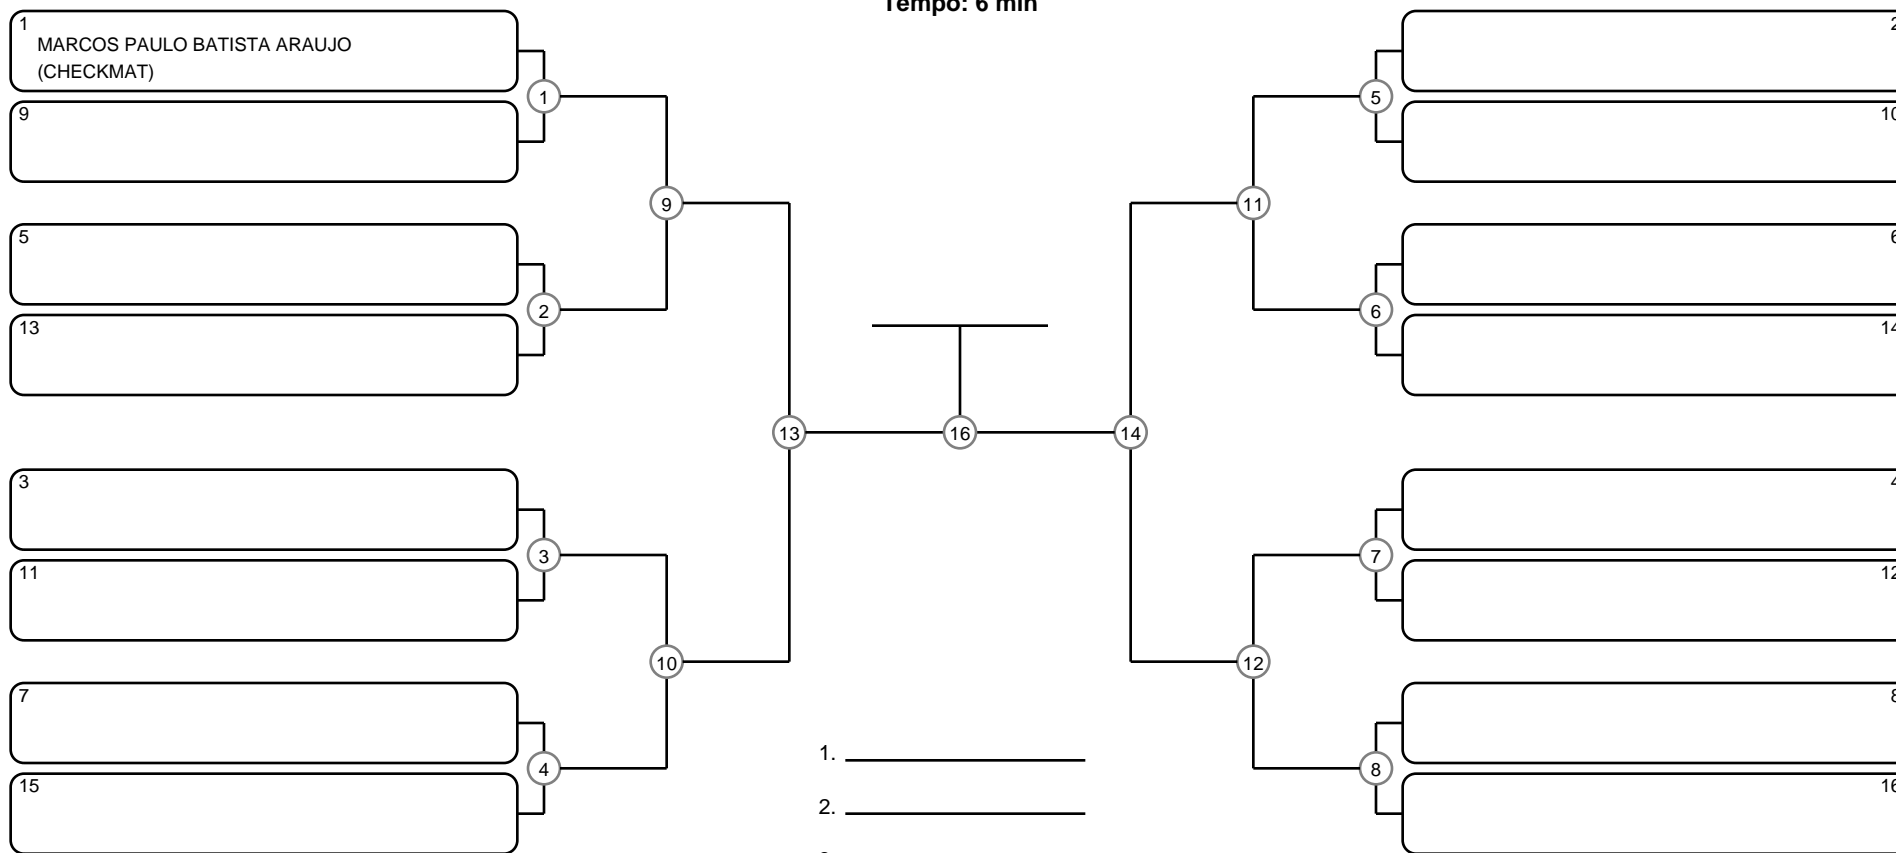

# MASTER MASC PRETA PENA

Ano de nascimento a partir de 1990 até 1995

Tempo: 6 min

1. \_\_\_\_\_
2. \_\_\_\_\_
3. \_\_\_\_\_
4. \_\_\_\_\_

Disputa de 3º lugar

Responsável: \_\_\_\_\_

Nome: \_\_\_\_\_

Assinatura: \_\_\_\_\_