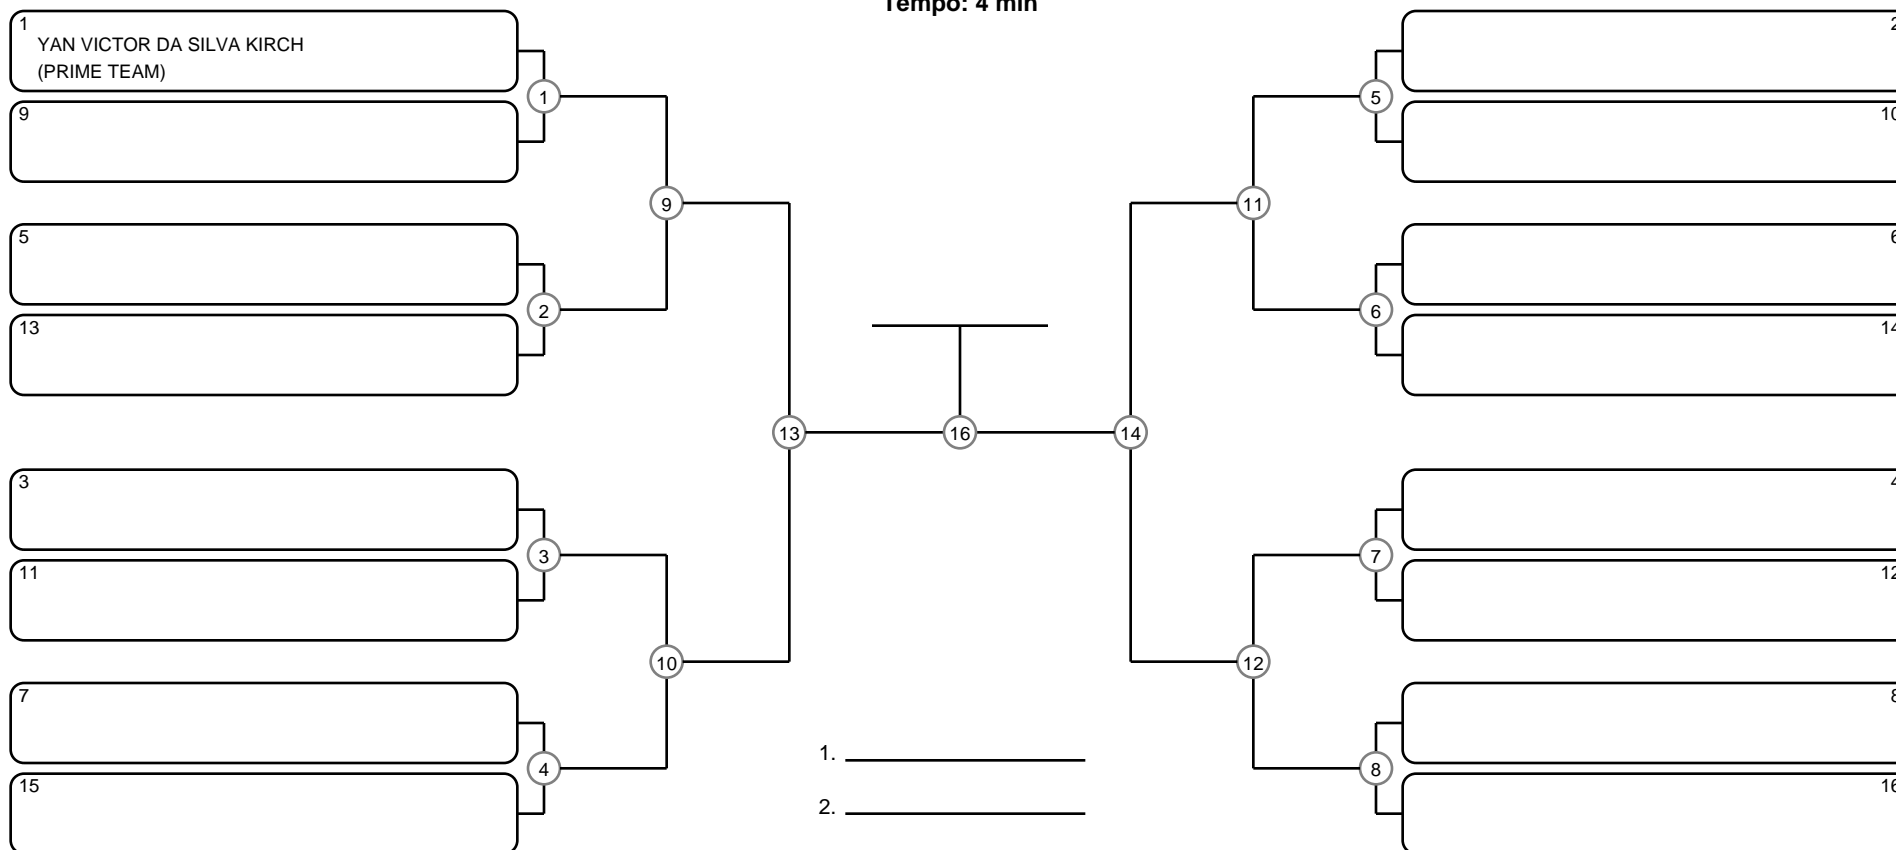

INFANTO-JUVENIL A MASC AMARELA-LARANJA-VERDE PENA

Ano de nascimento a partir de 2012 até 2013

Tempo: 4 min

1
YAN VICTOR DA SILVA KIRCH
(PRIME TEAM)

9

5

13

3

11

7

15

15

15

15

15

15