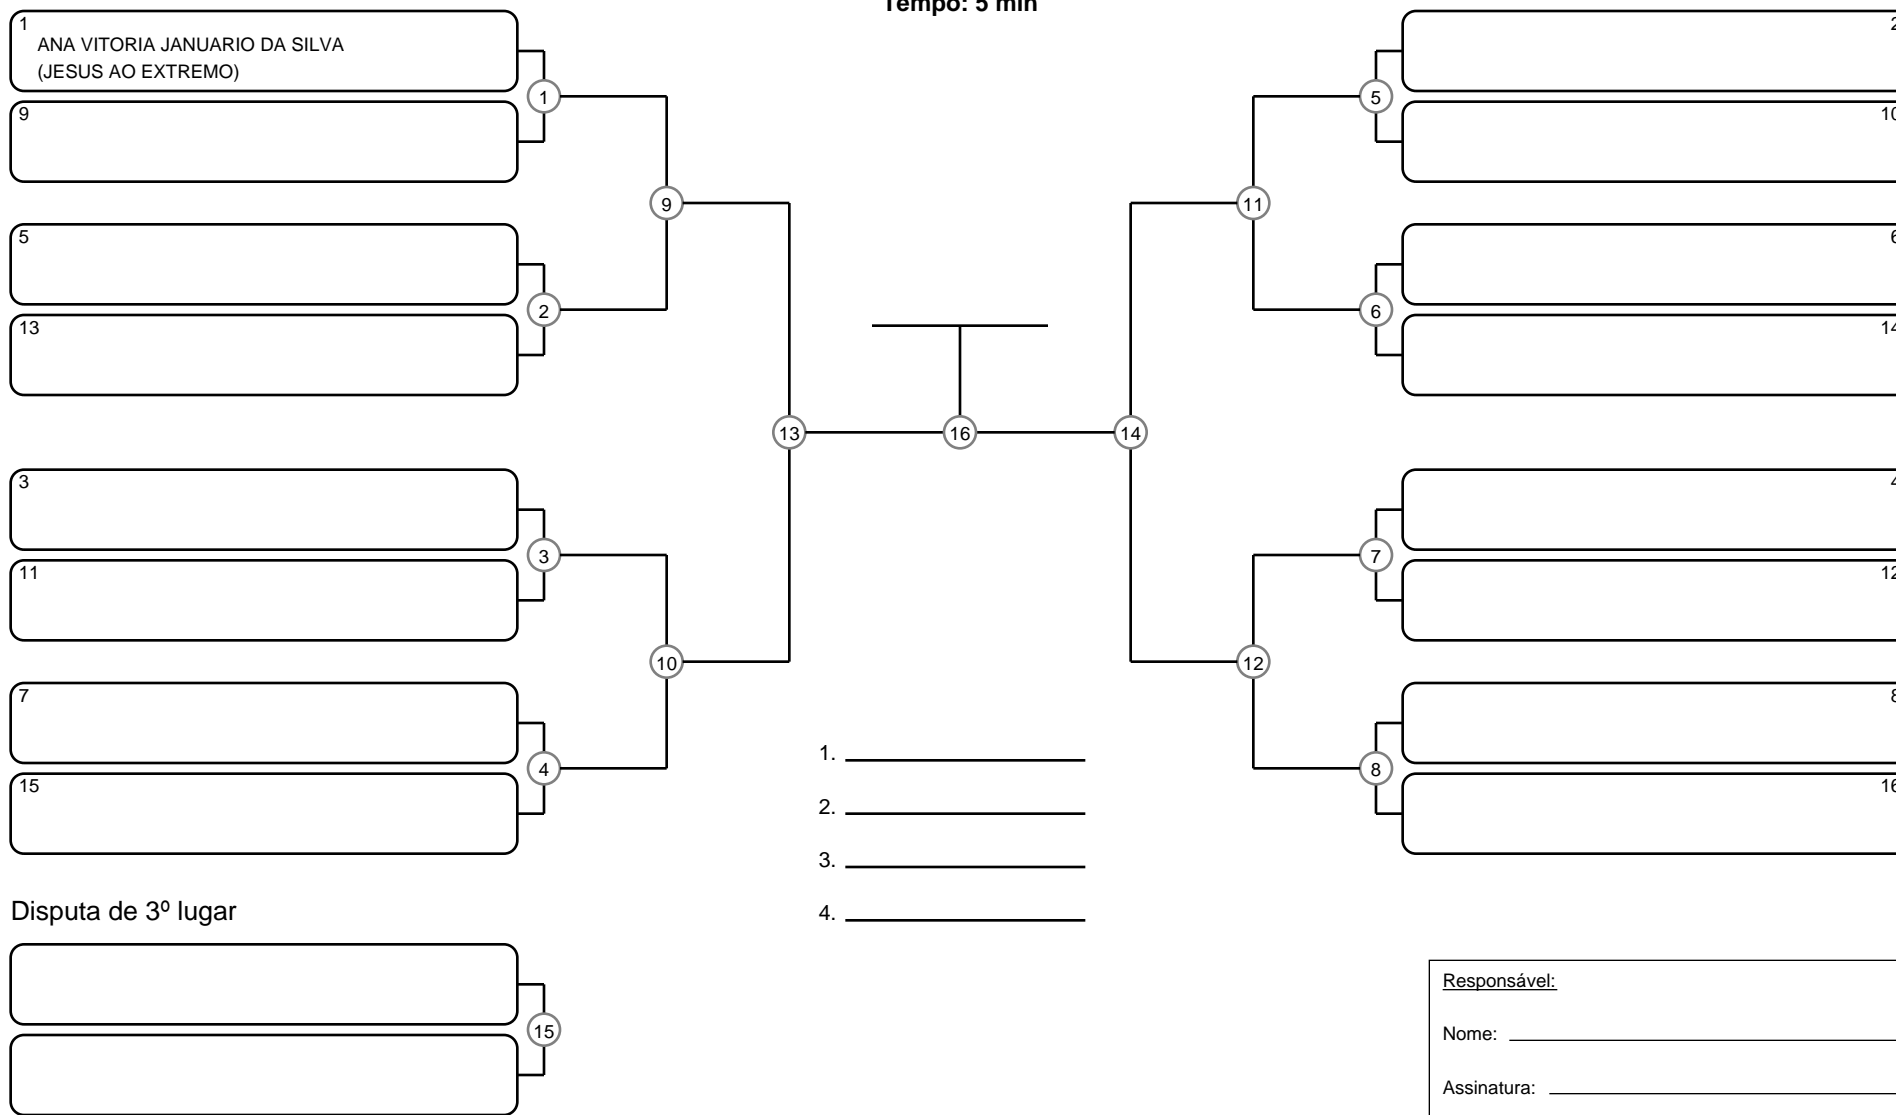

ADULTO FEM AZUL PLUMA

Ano de nascimento a partir de 1996 até 2007

Tempo: 5 min

Disputa de 3º lugar