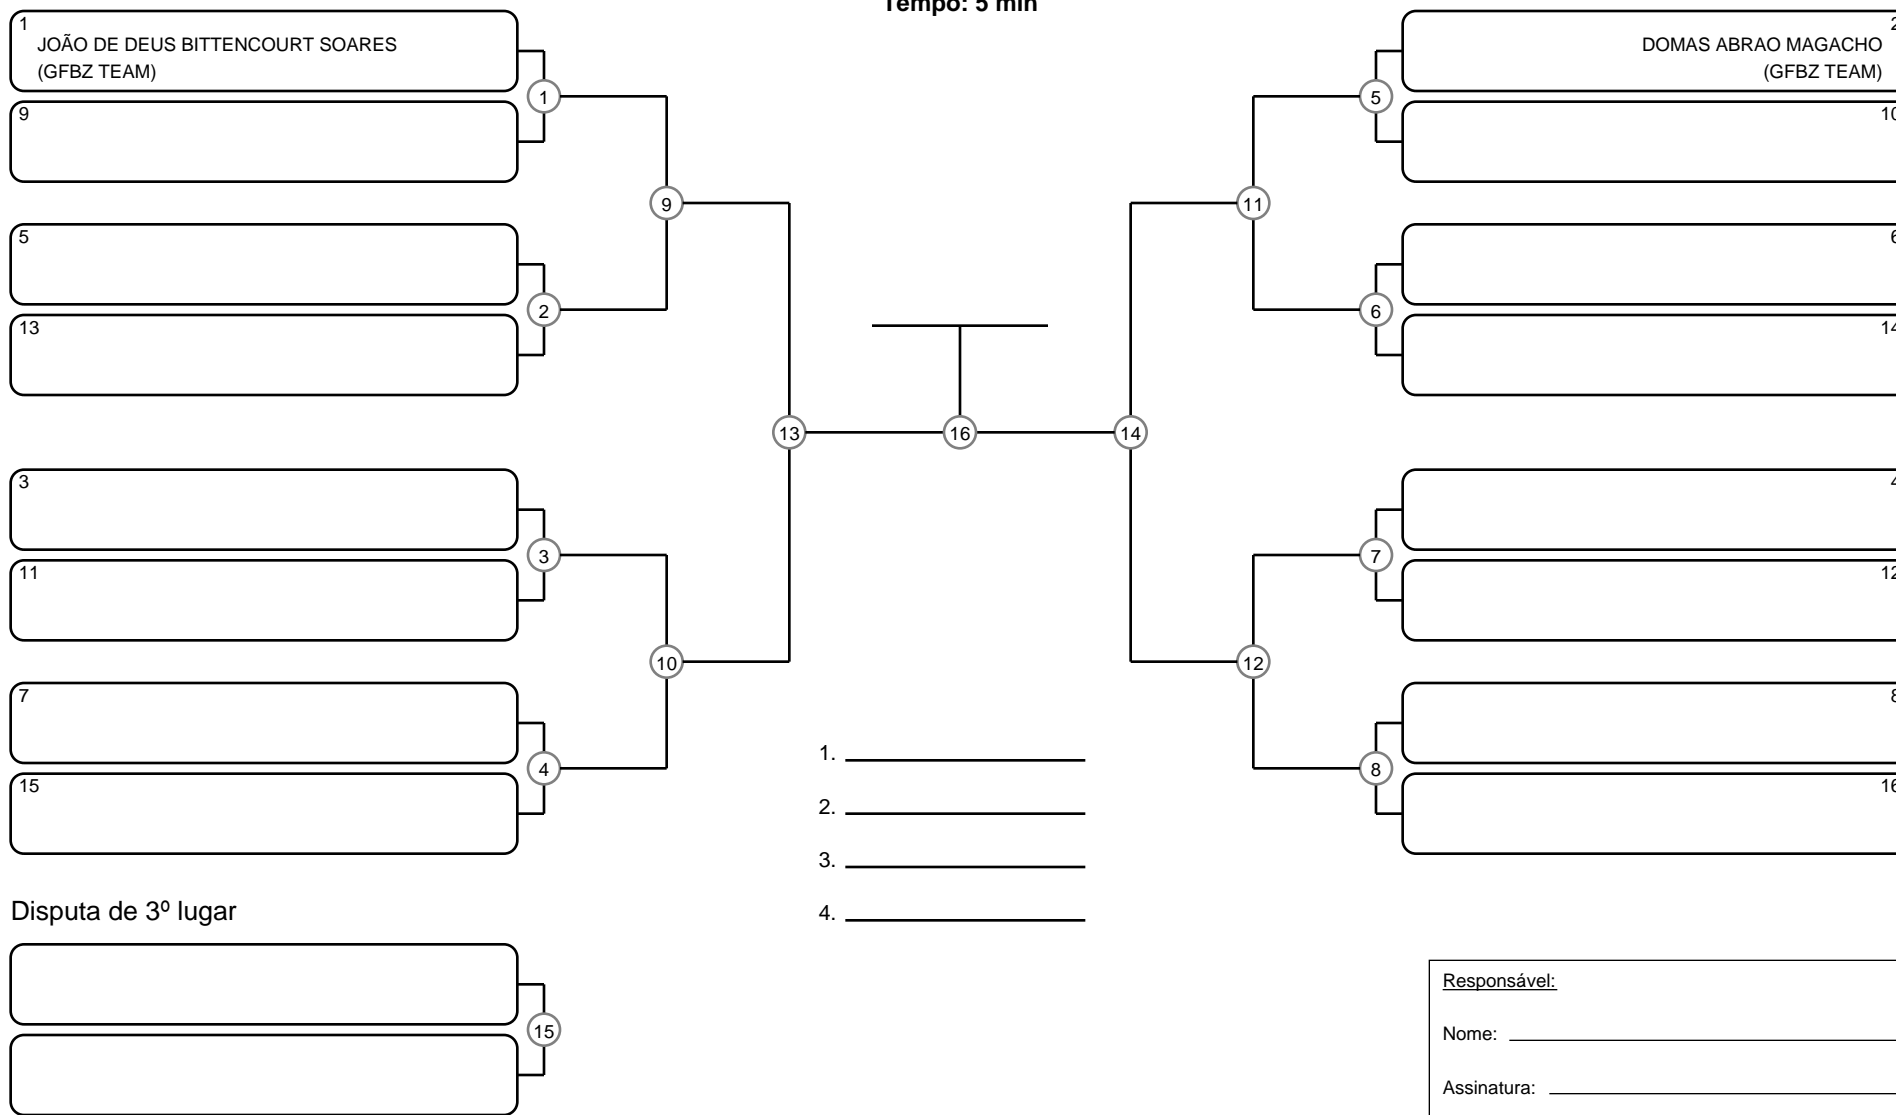

MASTER MASC AZUL PESADO

Ano de nascimento a partir de 1983 até 1988

Tempo: 5 min

Disputa de 3º lugar