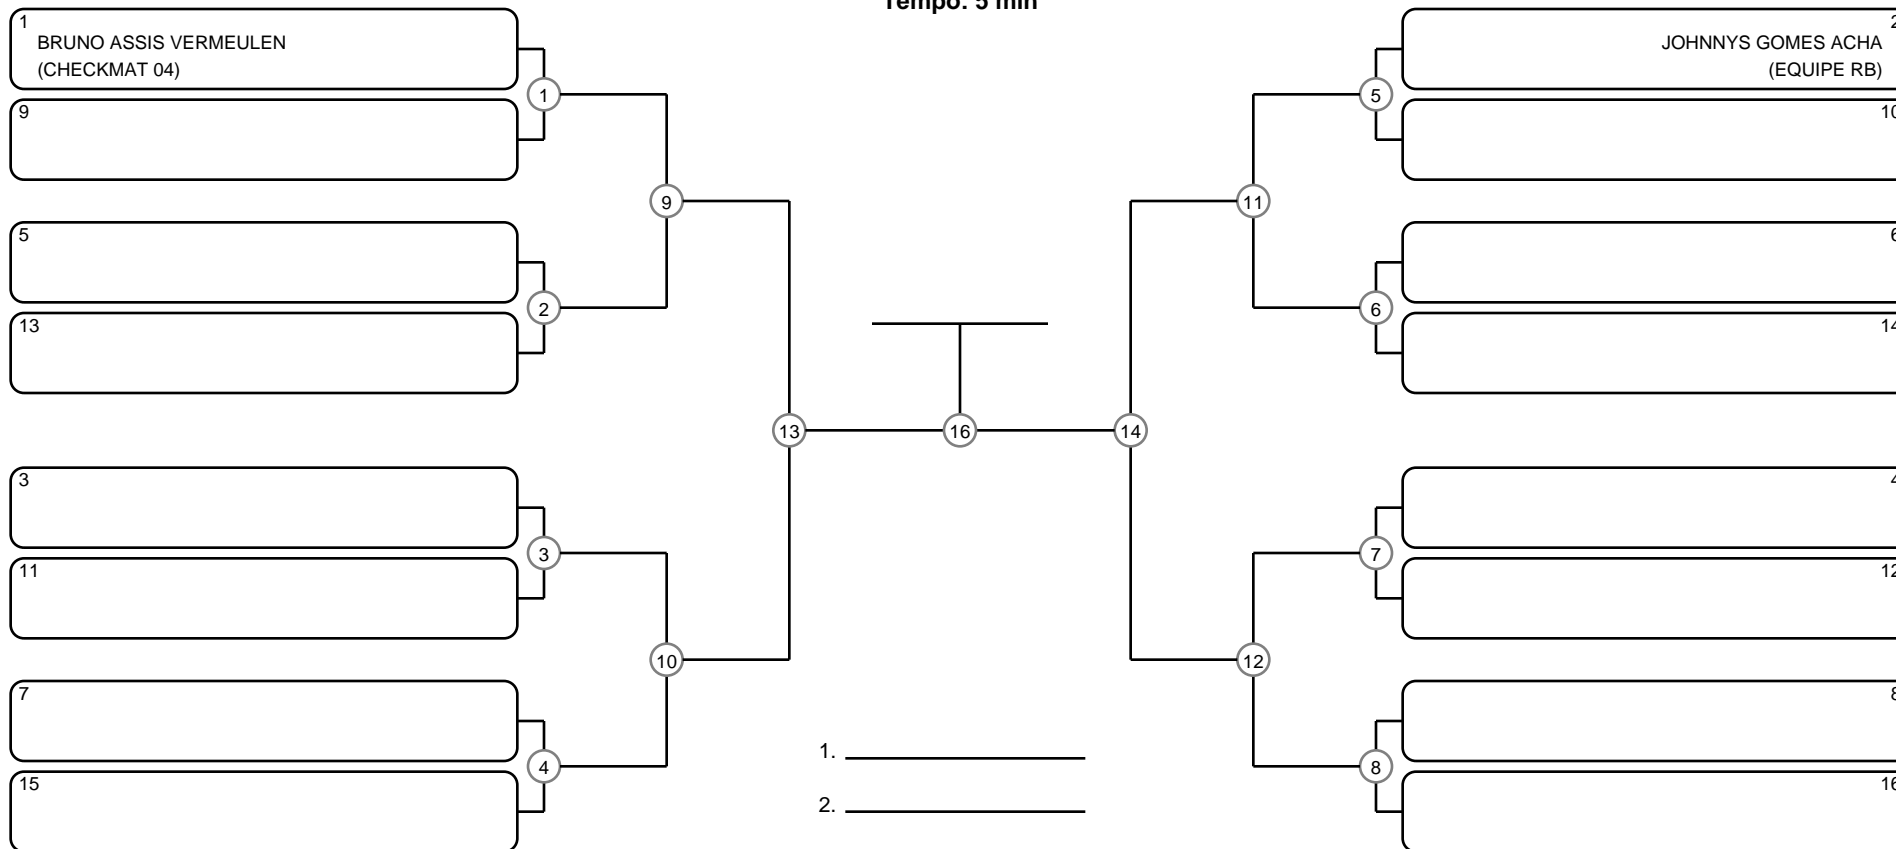

# MASTER MASC ROXA MEIO PESADO

Ano de nascimento a partir de 1983 até 1988

Tempo: 5 min

1. \_\_\_\_\_
2. \_\_\_\_\_
3. \_\_\_\_\_
4. \_\_\_\_\_

Disputa de 3º lugar

Responsável: \_\_\_\_\_

Nome: \_\_\_\_\_

Assinatura: \_\_\_\_\_