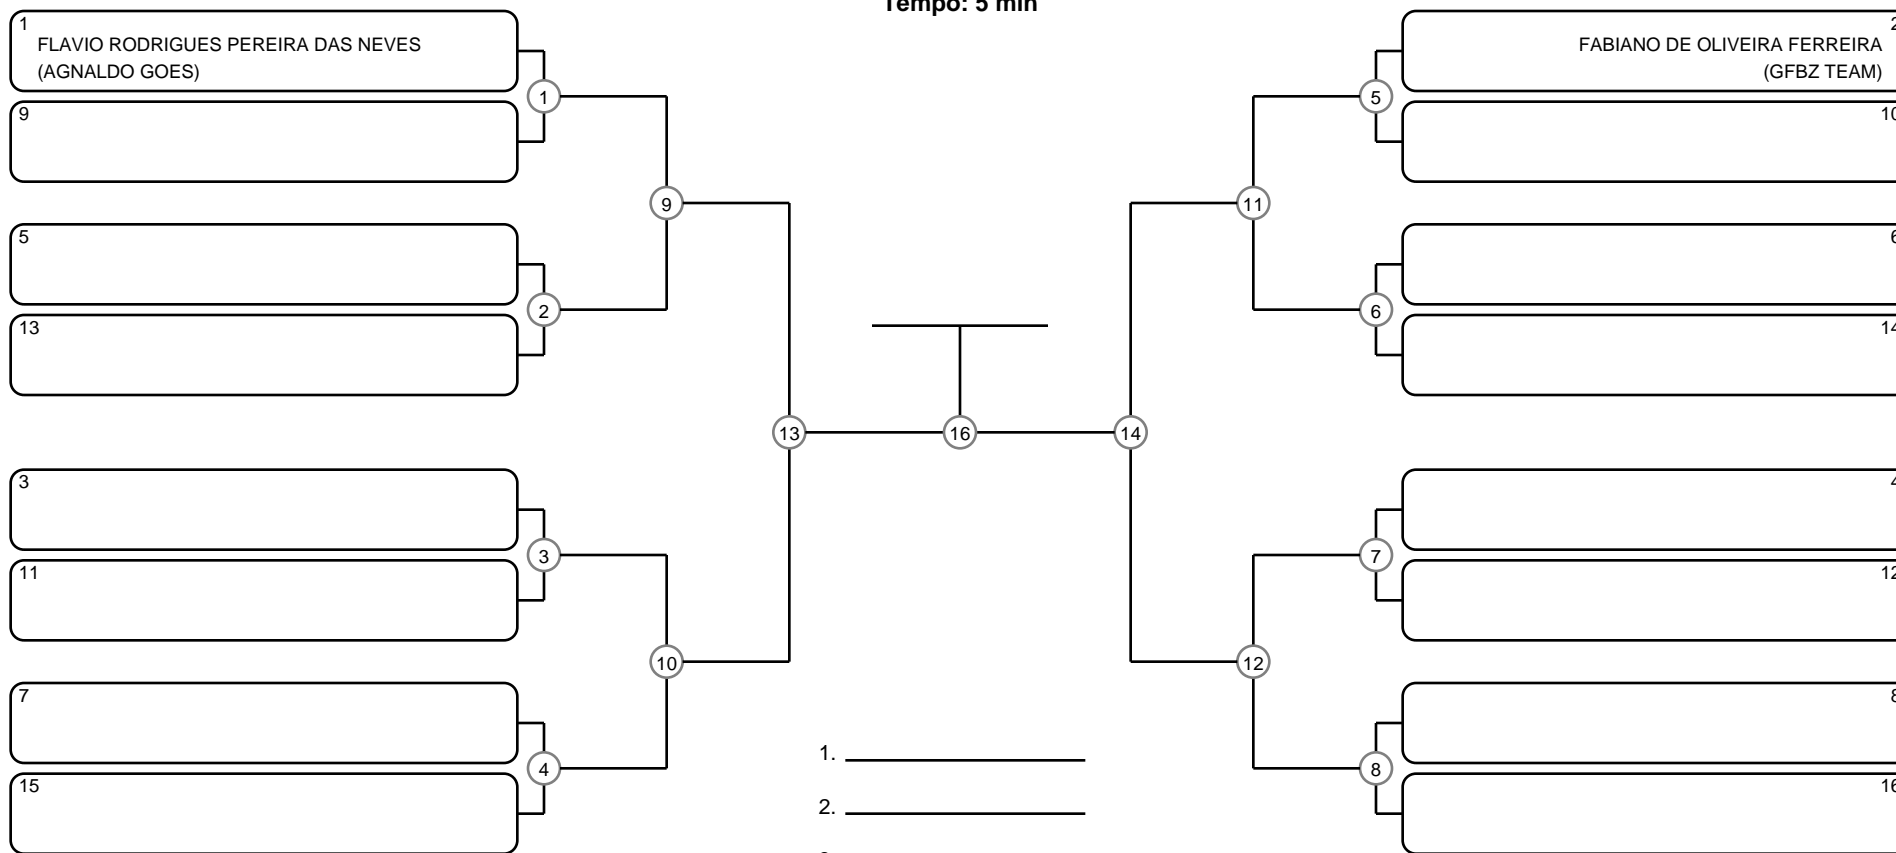

MASTER MASC AZUL LEVE

Ano de nascimento a partir de 1983 até 1988

Tempo: 5 min

- 1. \_\_\_\_\_
- 2. \_\_\_\_\_
- 3. \_\_\_\_\_
- 4. \_\_\_\_\_

Disputa de 3º lugar

Responsável: \_\_\_\_\_

Nome: \_\_\_\_\_

Assinatura: \_\_\_\_\_