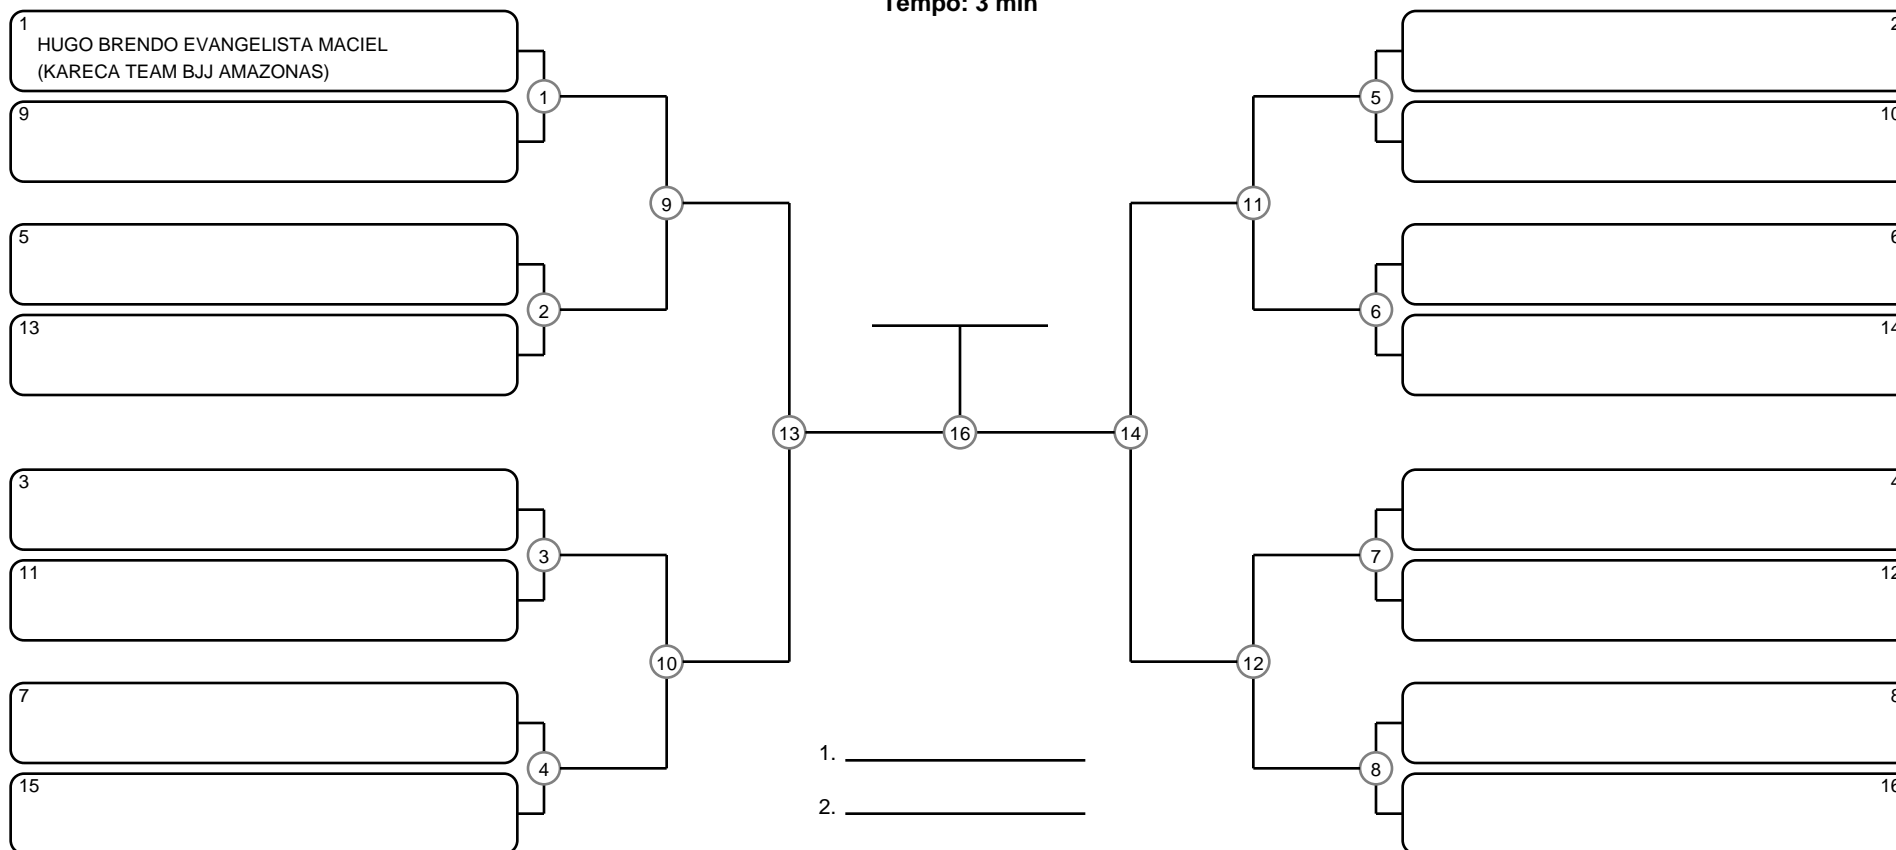

MIRIM MASC BRANCA-CINZA-AMARELA PESADO

Ano de nascimento a partir de 2018 até 2019

Tempo: 3 min

- 1. \_\_\_\_\_
- 2. \_\_\_\_\_
- 3. \_\_\_\_\_
- 4. \_\_\_\_\_

Disputa de 3º lugar

Responsável: \_\_\_\_\_

Nome: \_\_\_\_\_