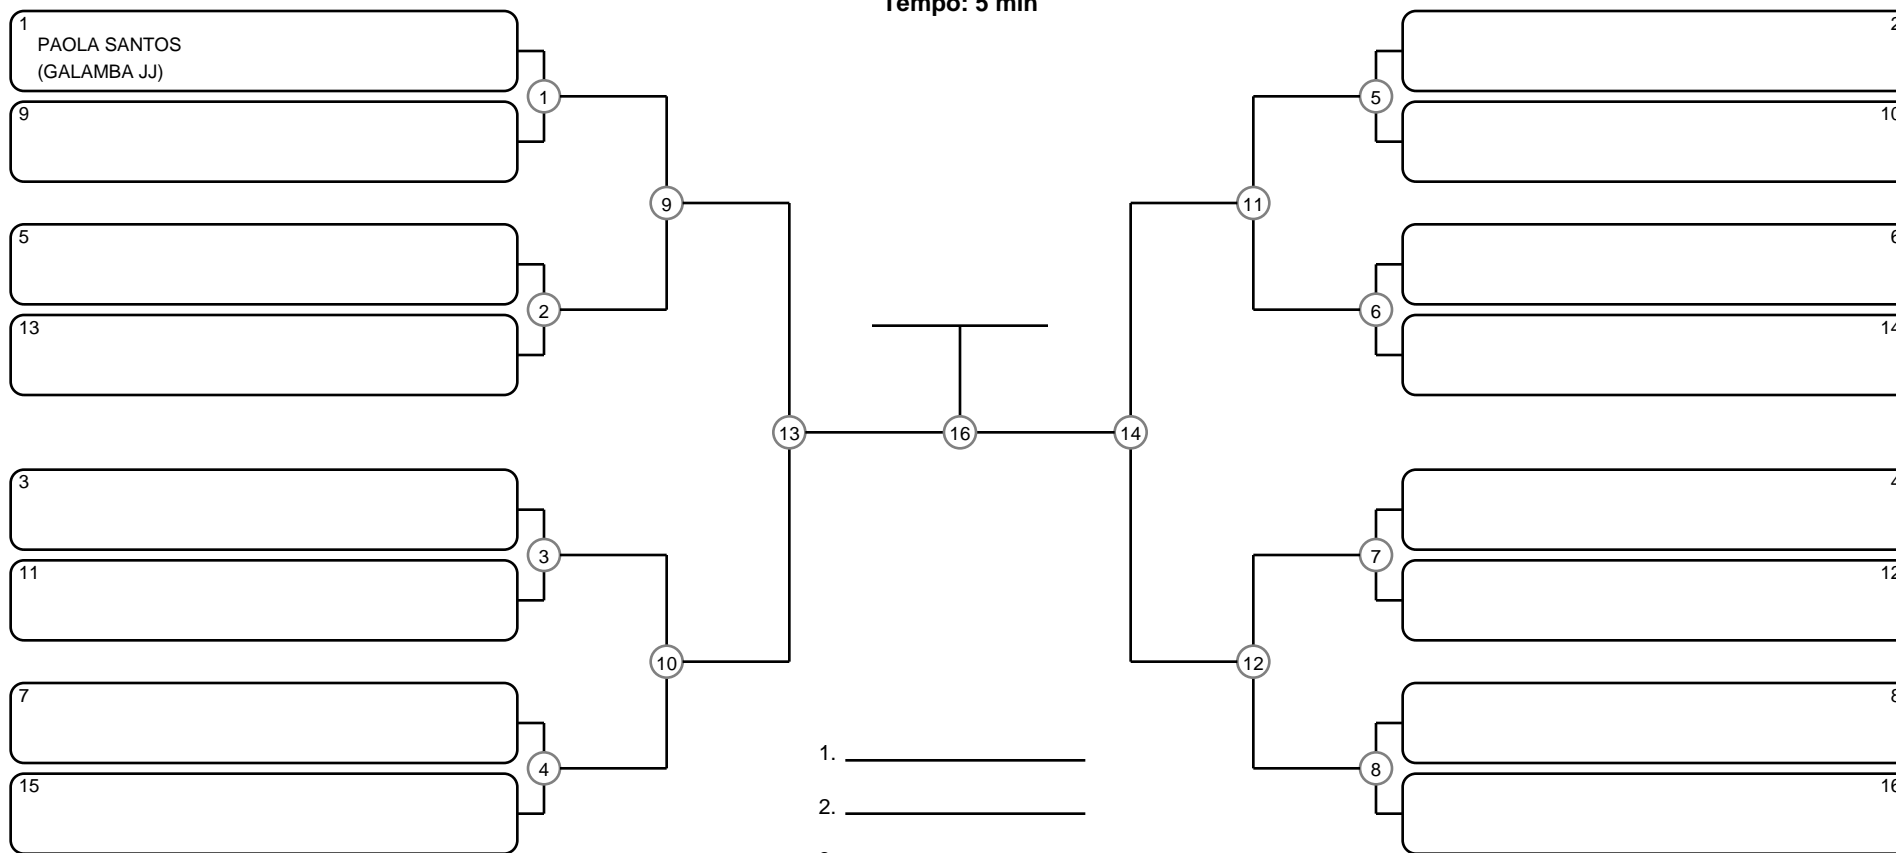

ADULTO FEM AZUL MEIO PESADO

Ano de nascimento a partir de 1989 até 2000

Tempo: 5 min

1 PAOLA SANTOS (GALAMBA JJ)

9

5

13

3

11

7

15

15

15

15

15

15