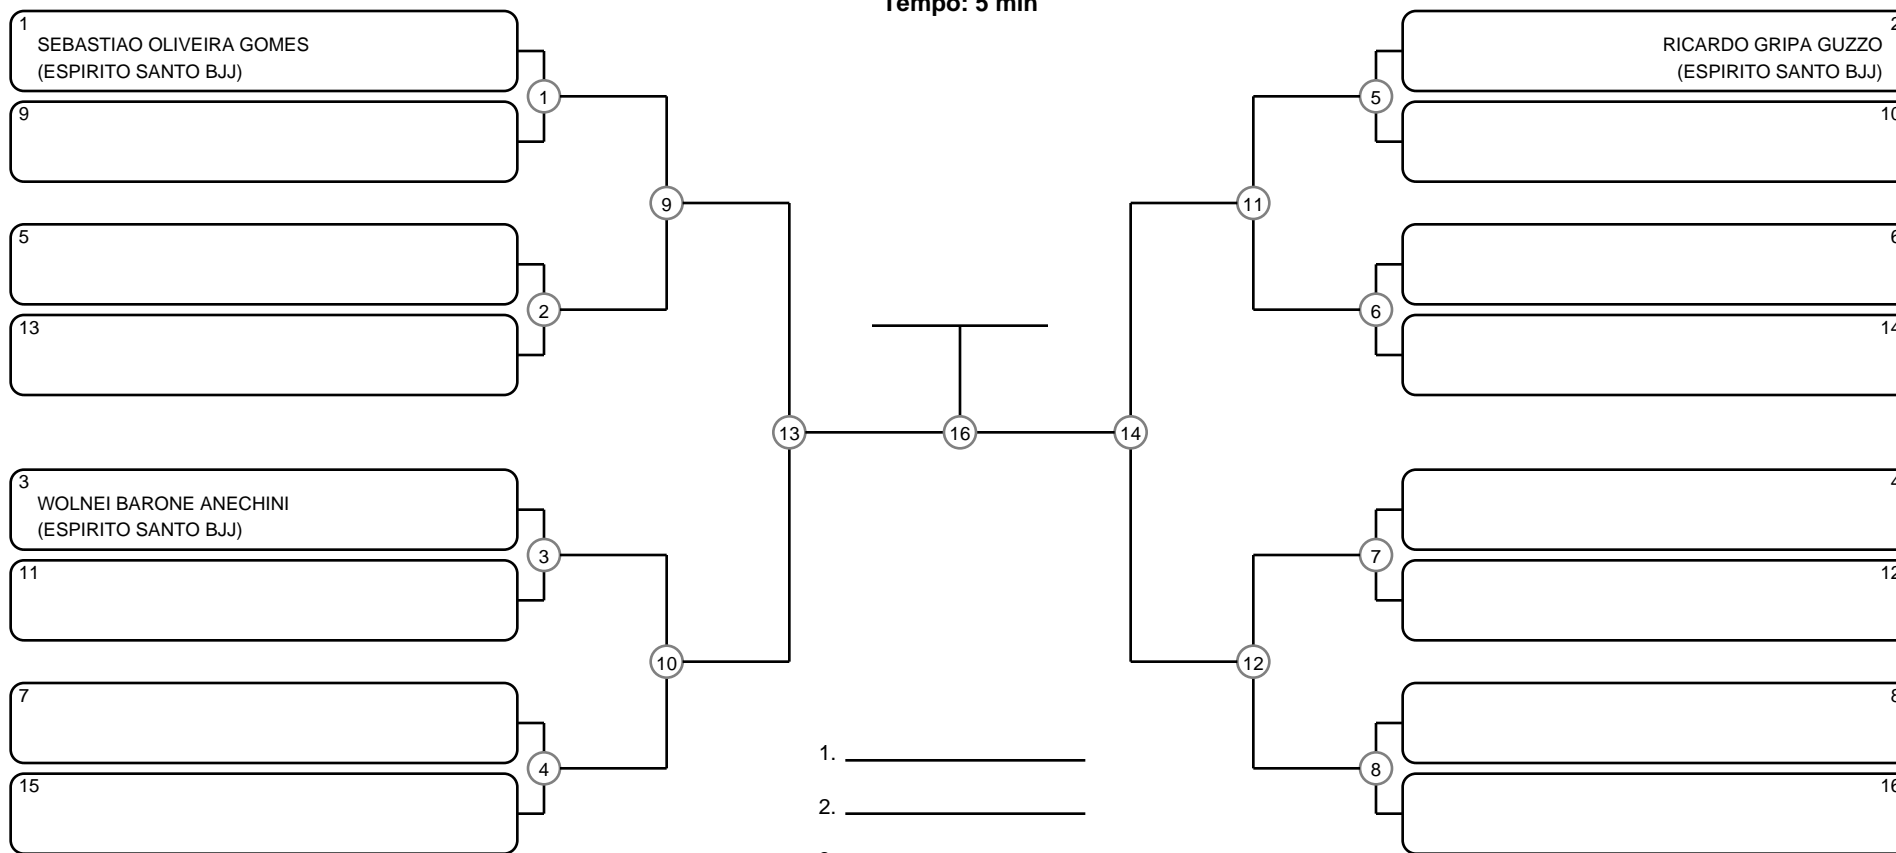

SÊNIOR 2 MASC PRETA PESADÍSSIMO

Ano de nascimento a partir de 1980 até 1984

Tempo: 5 min

- 1. _____
- 2. _____
- 3. _____
- 4. _____

Disputa de 3º lugar

Responsável: _____

Nome: _____

Assinatura: _____