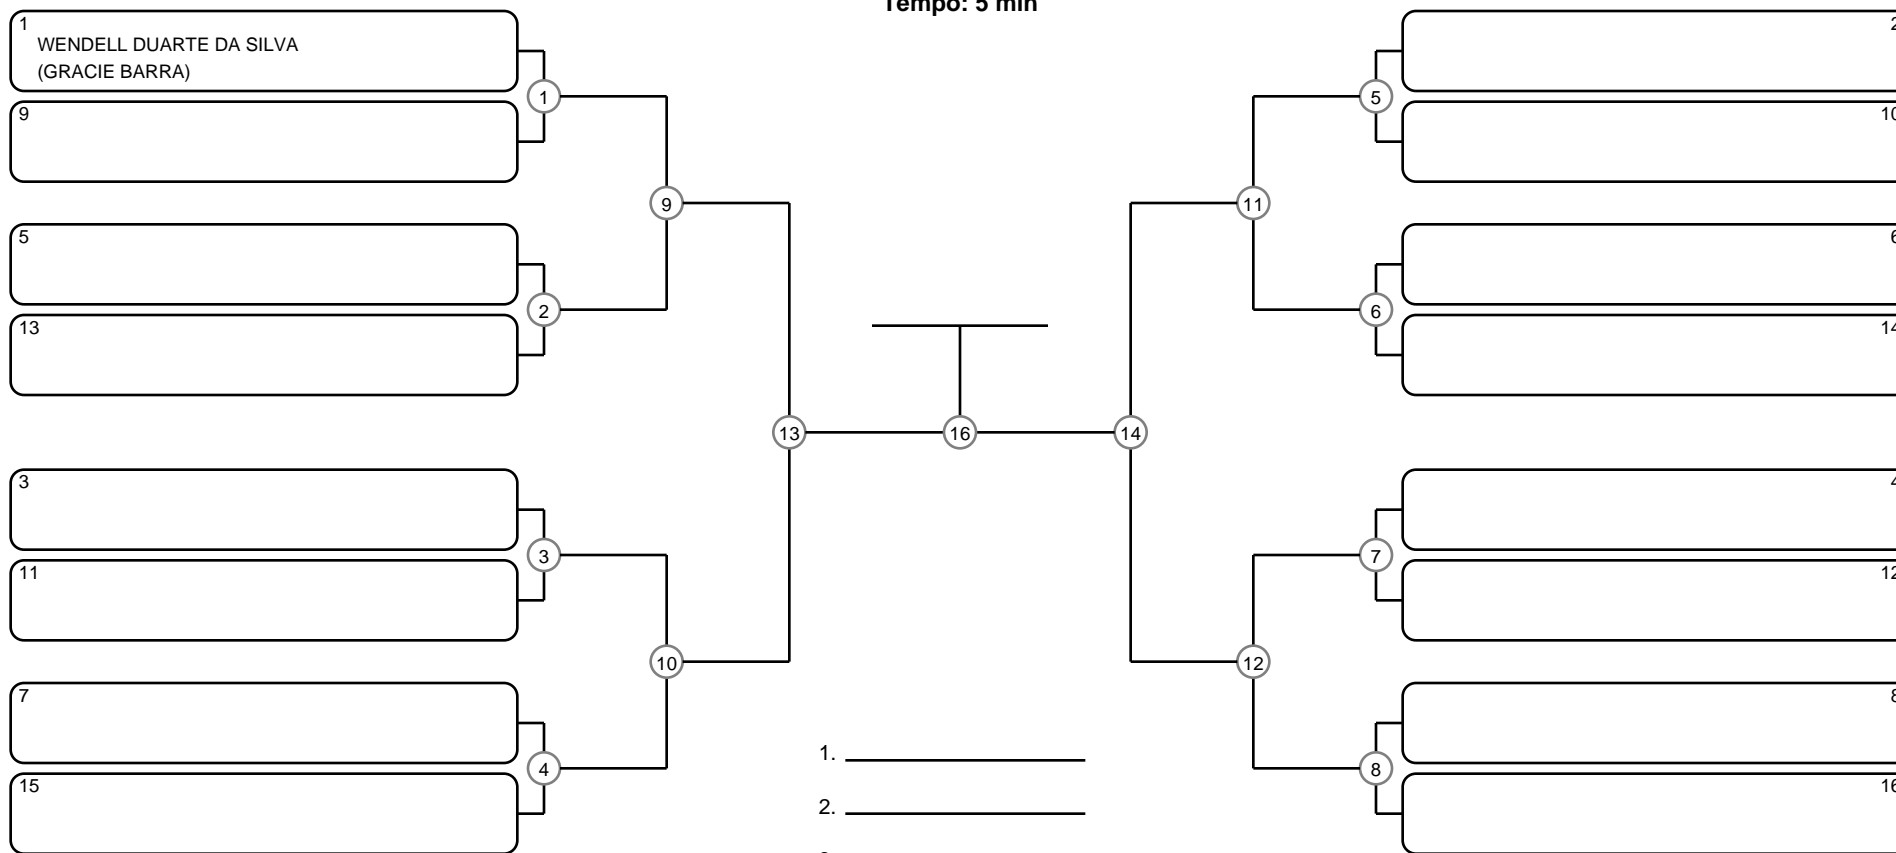

SÊNIOR 4 MASC PRETA PENA

Ano de nascimento a partir de 1971 até 1975

Tempo: 5 min

1
WENDELL DUARTE DA SILVA
(GRACIE BARRA)

9

5

13

3

11

7

15

15

15

15

15

15

15

15

1. _____
2. _____
3. _____
4. _____

Disputa de 3º lugar

15

15

15

15