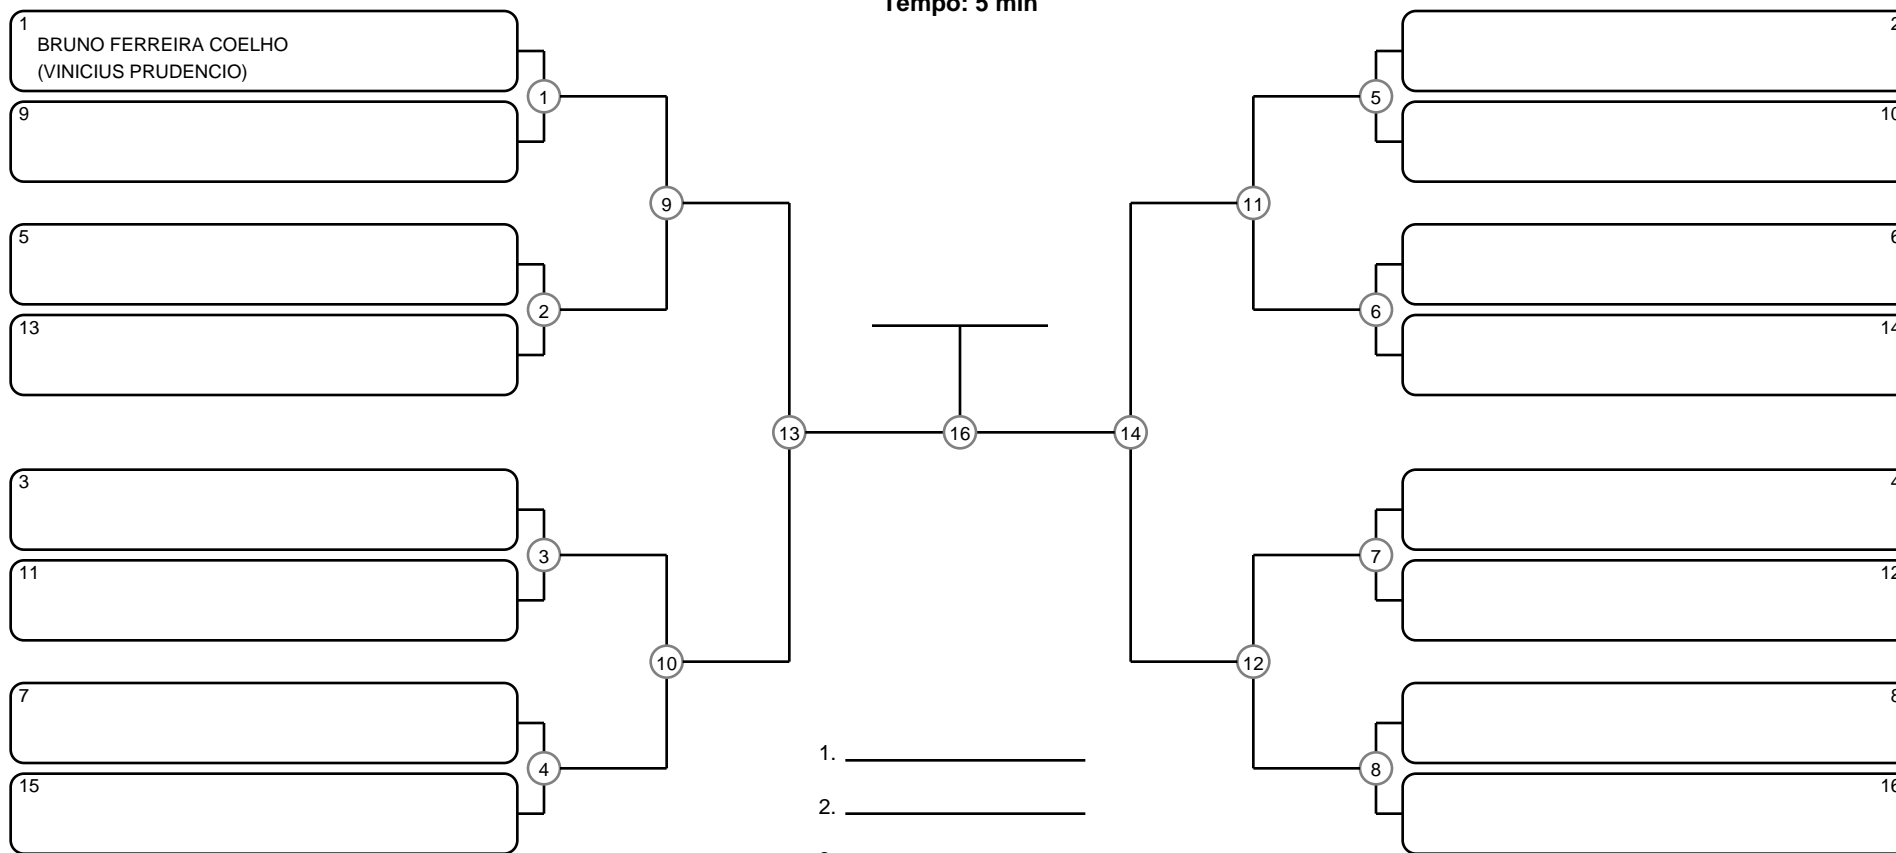

SÊNIOR 1 MASC PRETA SUPER PESADO

Ano de nascimento a partir de 1978 até 1982

Tempo: 5 min

- 1. \_\_\_\_\_
- 2. \_\_\_\_\_
- 3. \_\_\_\_\_
- 4. \_\_\_\_\_

Disputa de 3º lugar

Responsável: \_\_\_\_\_

Nome: \_\_\_\_\_