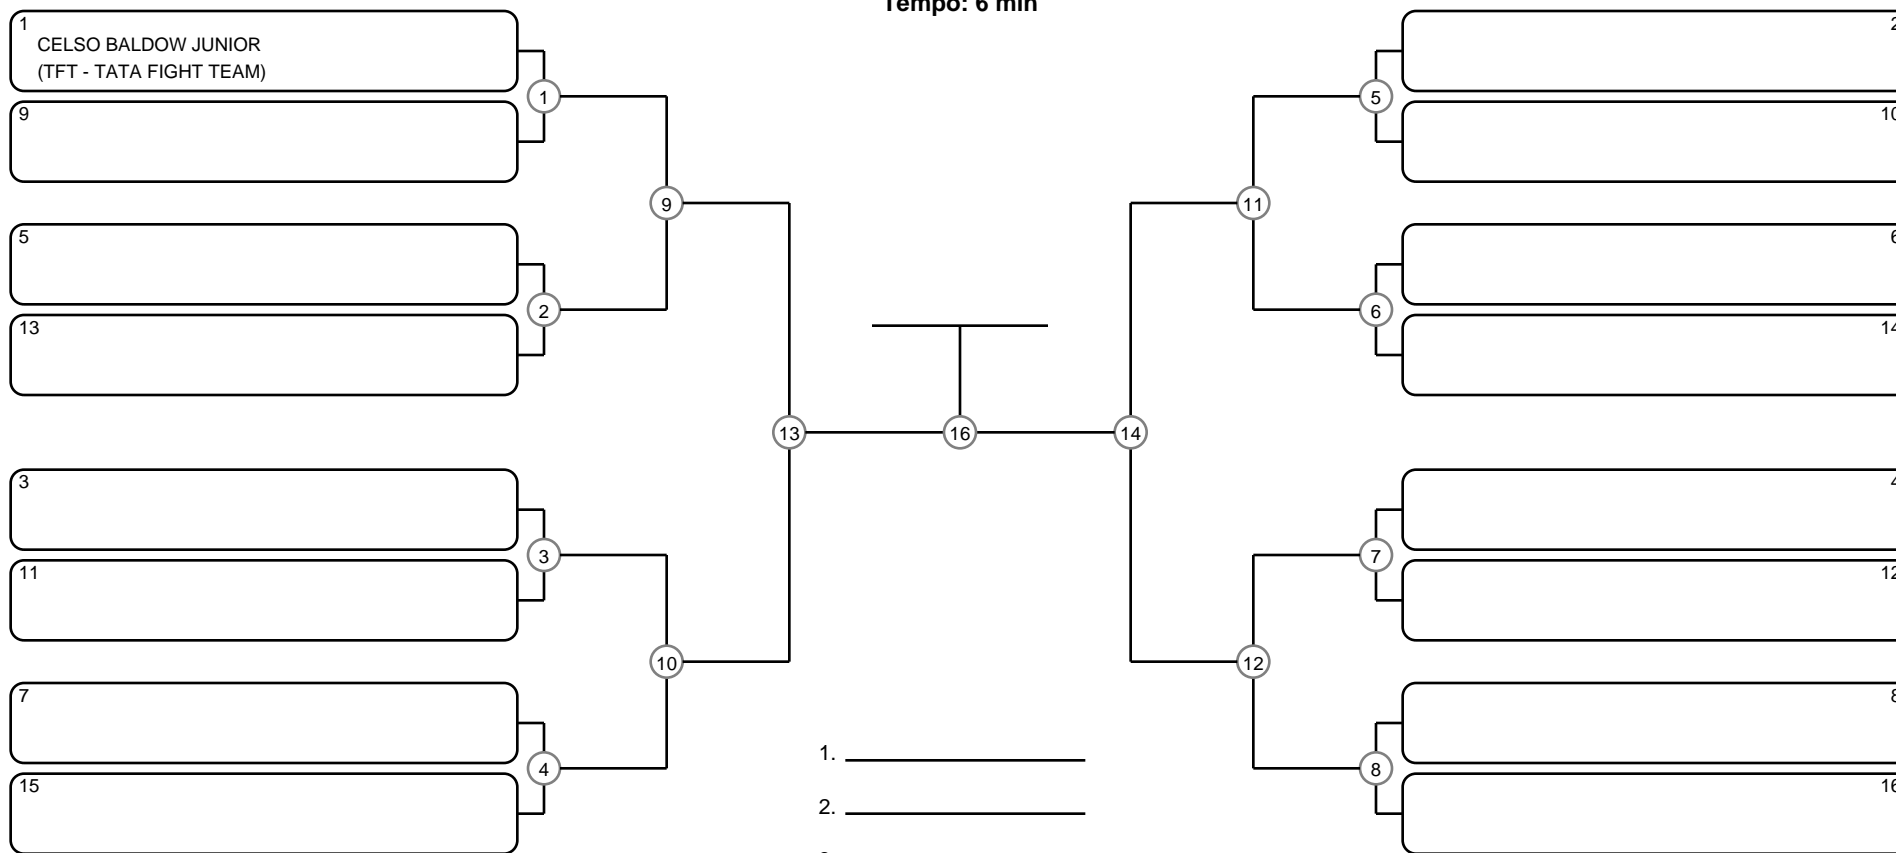

MASTER MASC PRETA MEIO PESADO

Ano de nascimento a partir de 1983 até 1988

Tempo: 6 min

1. _____
2. _____
3. _____
4. _____

Disputa de 3º lugar

Responsável: _____

Nome: _____

Assinatura: _____