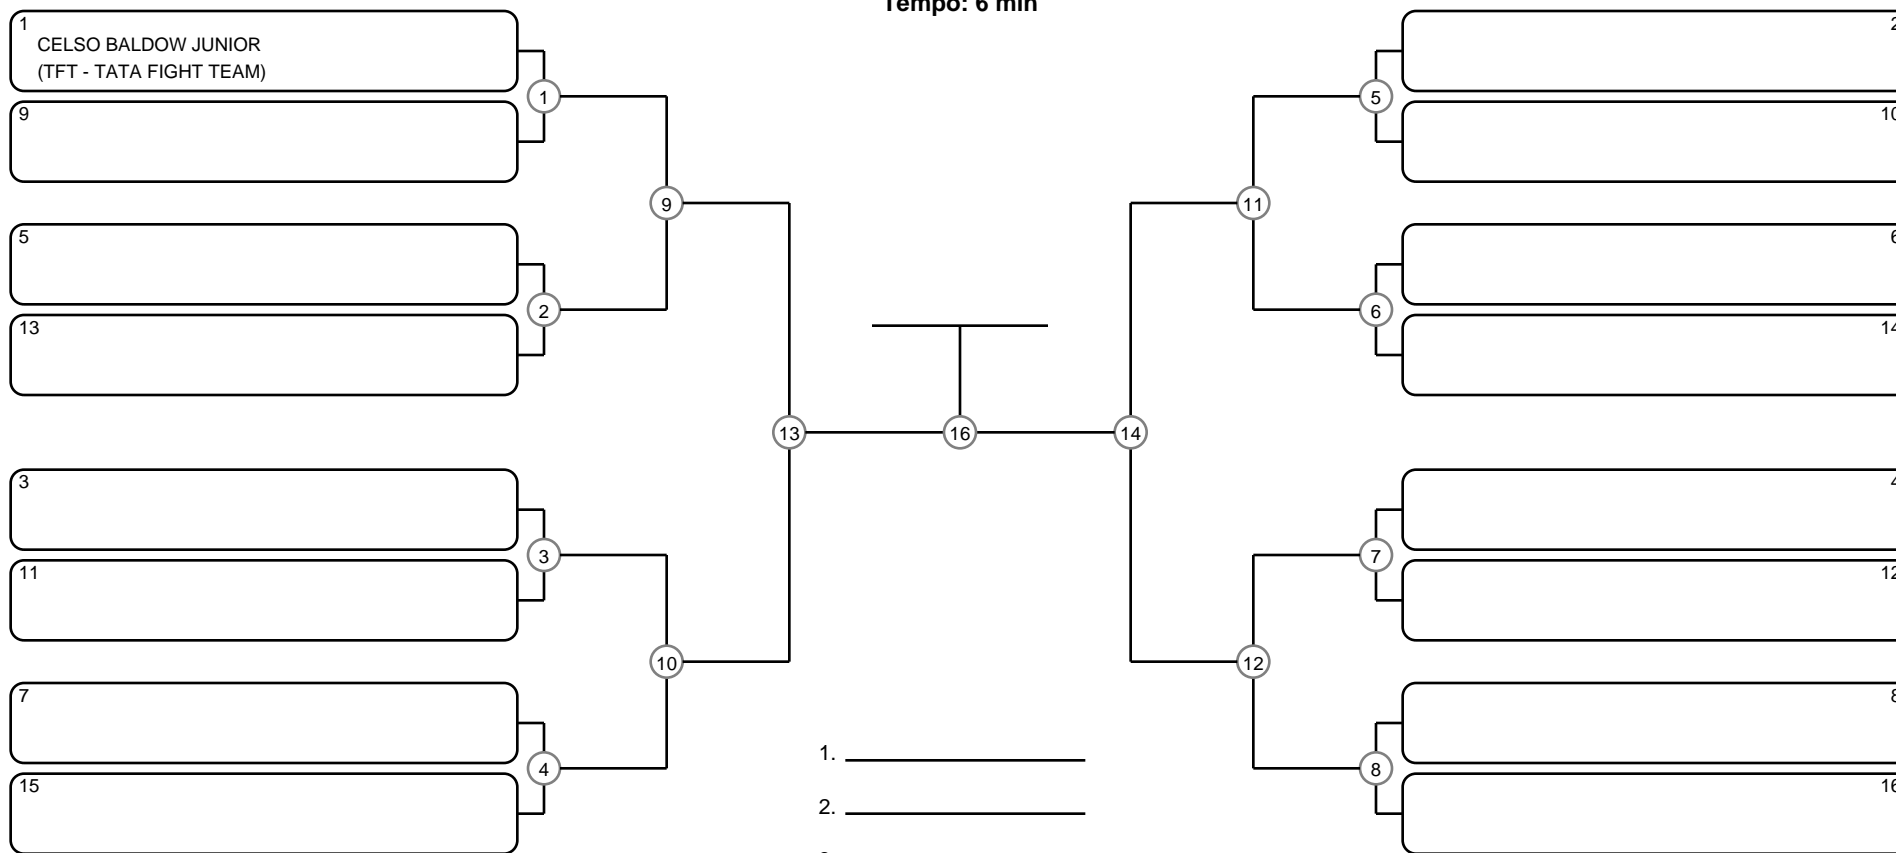

MASTER MASC PRETA MEIO PESADO

Ano de nascimento a partir de 1983 até 1988

Tempo: 6 min

Disputa de 3º lugar

1. \_\_\_\_\_
2. \_\_\_\_\_
3. \_\_\_\_\_
4. \_\_\_\_\_

Responsável: \_\_\_\_\_

Nome: \_\_\_\_\_

Assinatura: \_\_\_\_\_