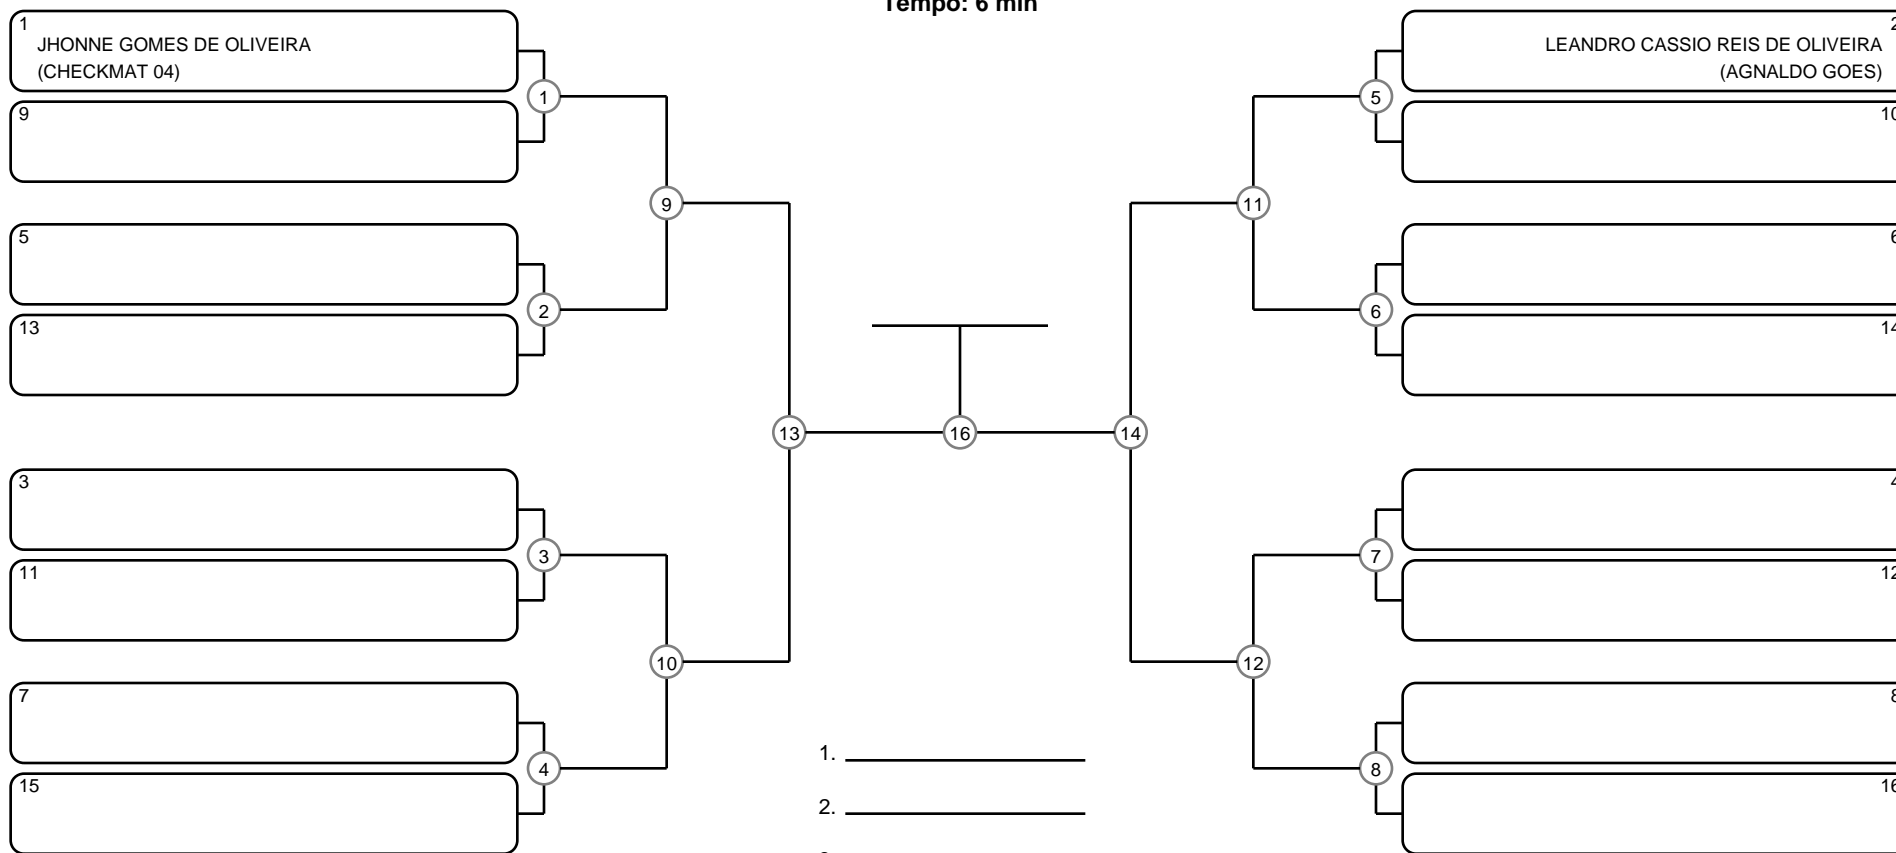

MASTER MASC MARROM MÉDIO

Ano de nascimento a partir de 1983 até 1988

Tempo: 6 min

1. _____
2. _____
3. _____
4. _____

Disputa de 3º lugar

Responsável: _____

Nome: _____

Assinatura: _____