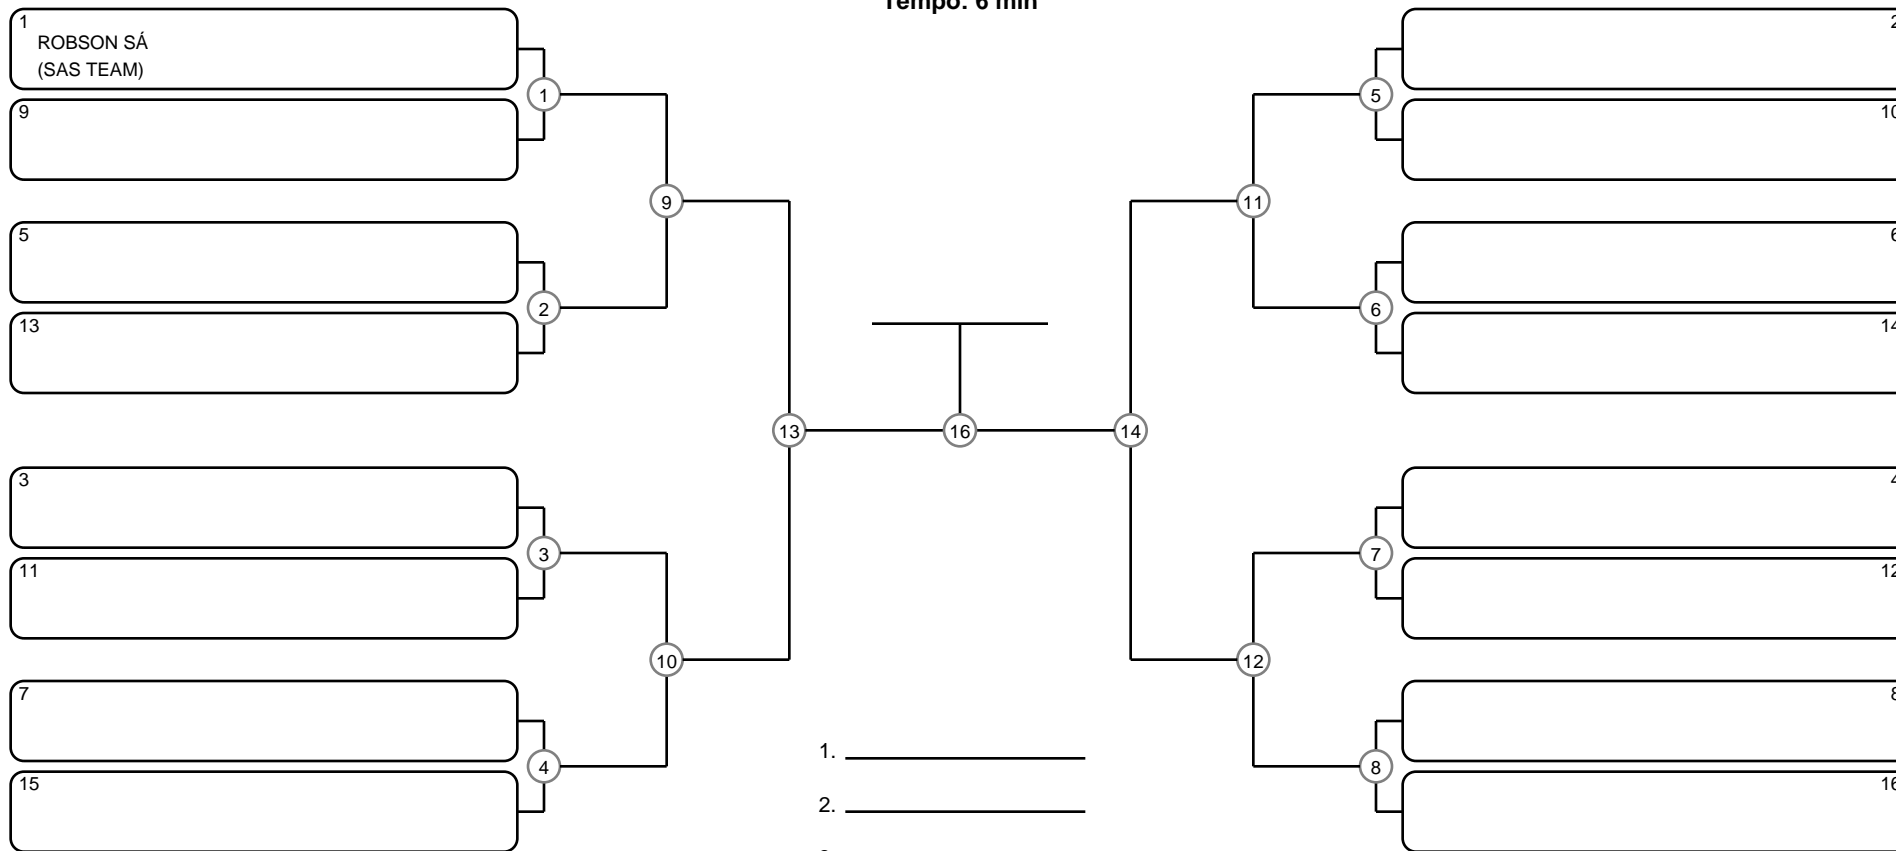

MASTER MASC PRETA MÉDIO

Ano de nascimento a partir de 1990 até 1995

Tempo: 6 min

- 1. _____
- 2. _____
- 3. _____
- 4. _____

Disputa de 3º lugar

Responsável: _____

Nome: _____

Assinatura: _____