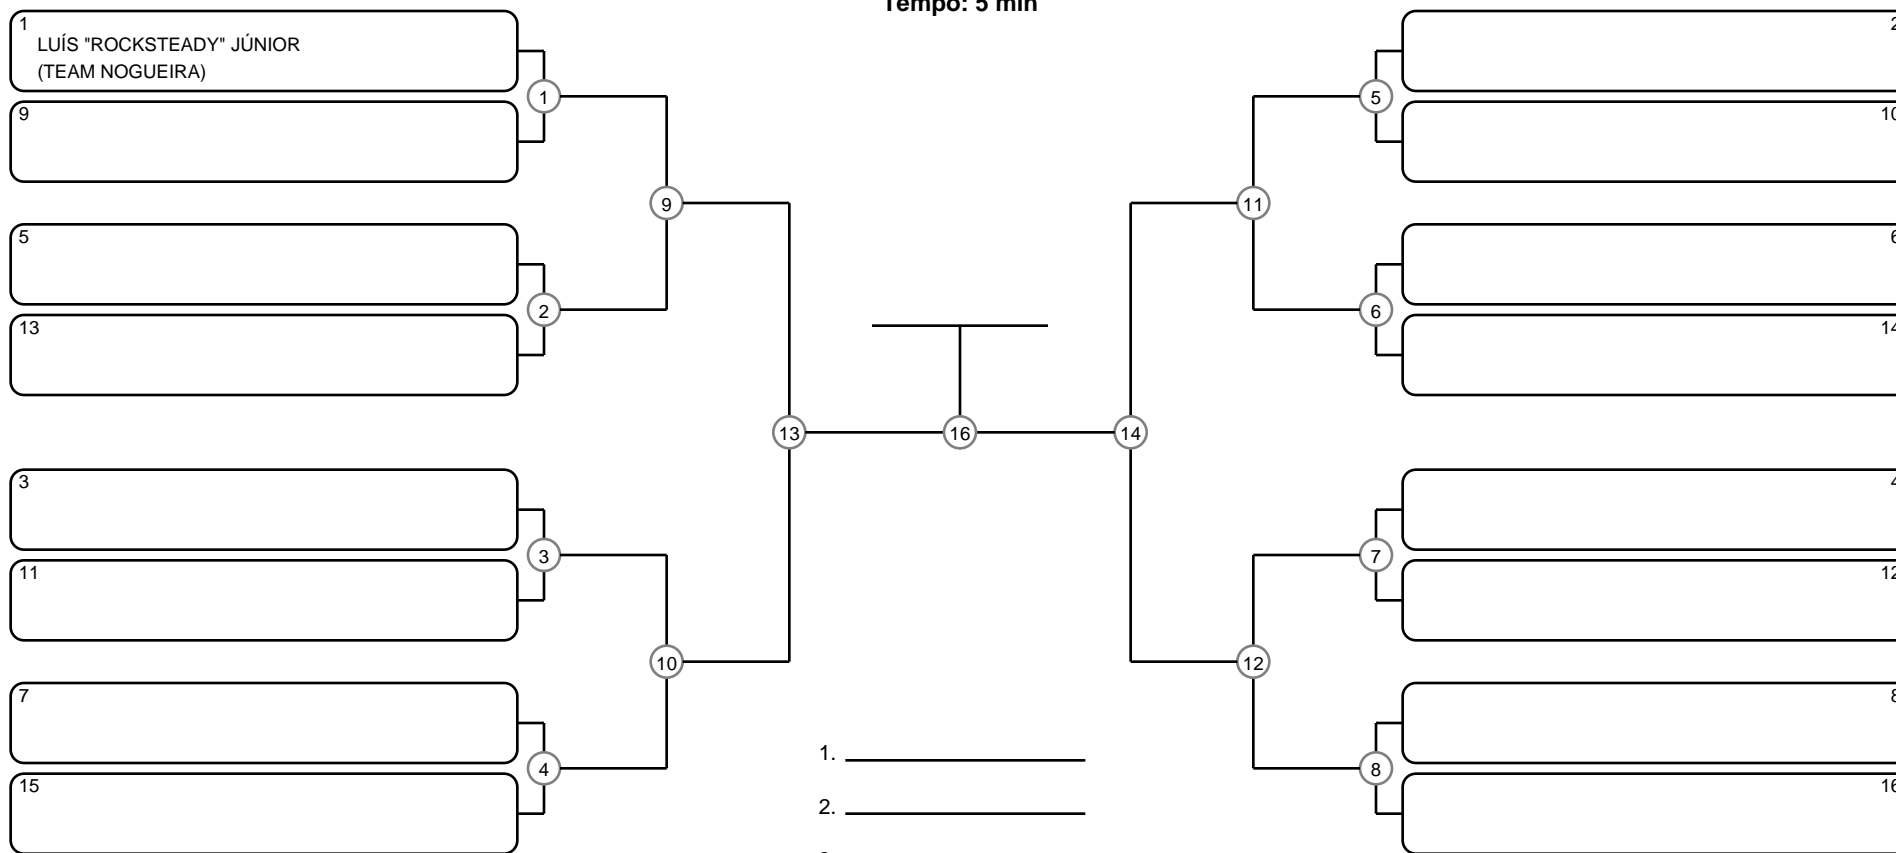

MASTER MASC ROXA PESADÍSSIMO

Ano de nascimento a partir de 1983 até 1988

Tempo: 5 min

- 1. _____
- 2. _____
- 3. _____
- 4. _____

Disputa de 3º lugar

Responsável: _____

Nome: _____

Assinatura: _____