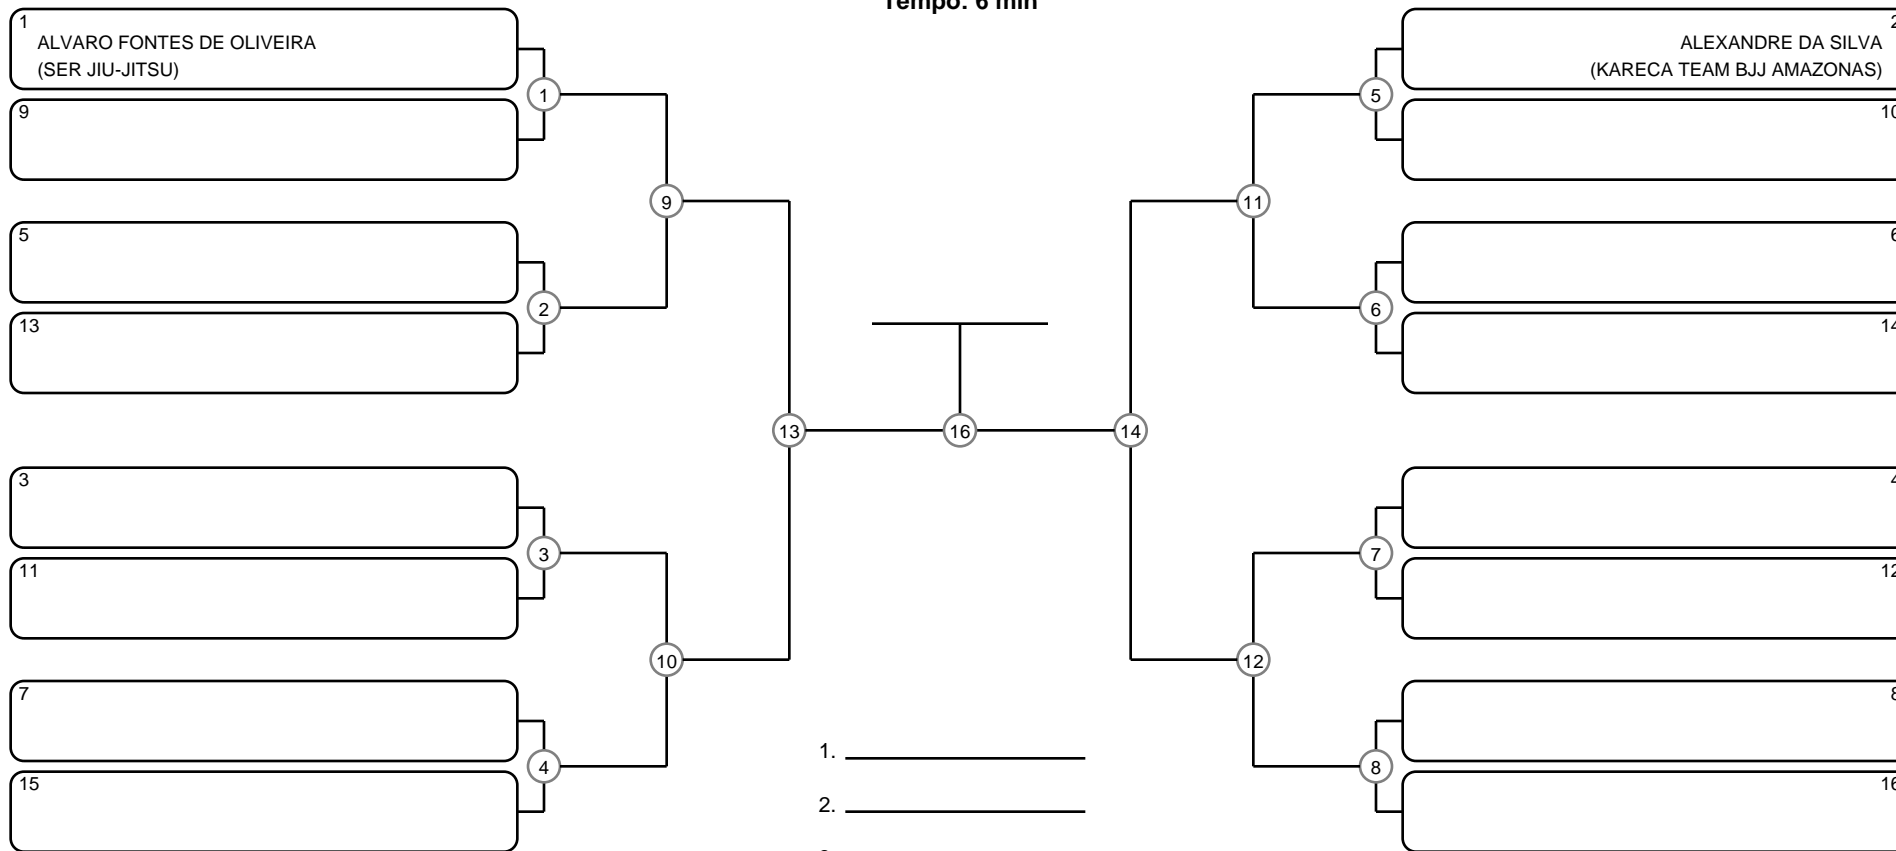

MASTER MASC PRETA PESADÍSSIMO

Ano de nascimento a partir de 1990 até 1995

Tempo: 6 min

1. _____
2. _____
3. _____
4. _____

Disputa de 3º lugar

Responsável: _____

Nome: _____

Assinatura: _____