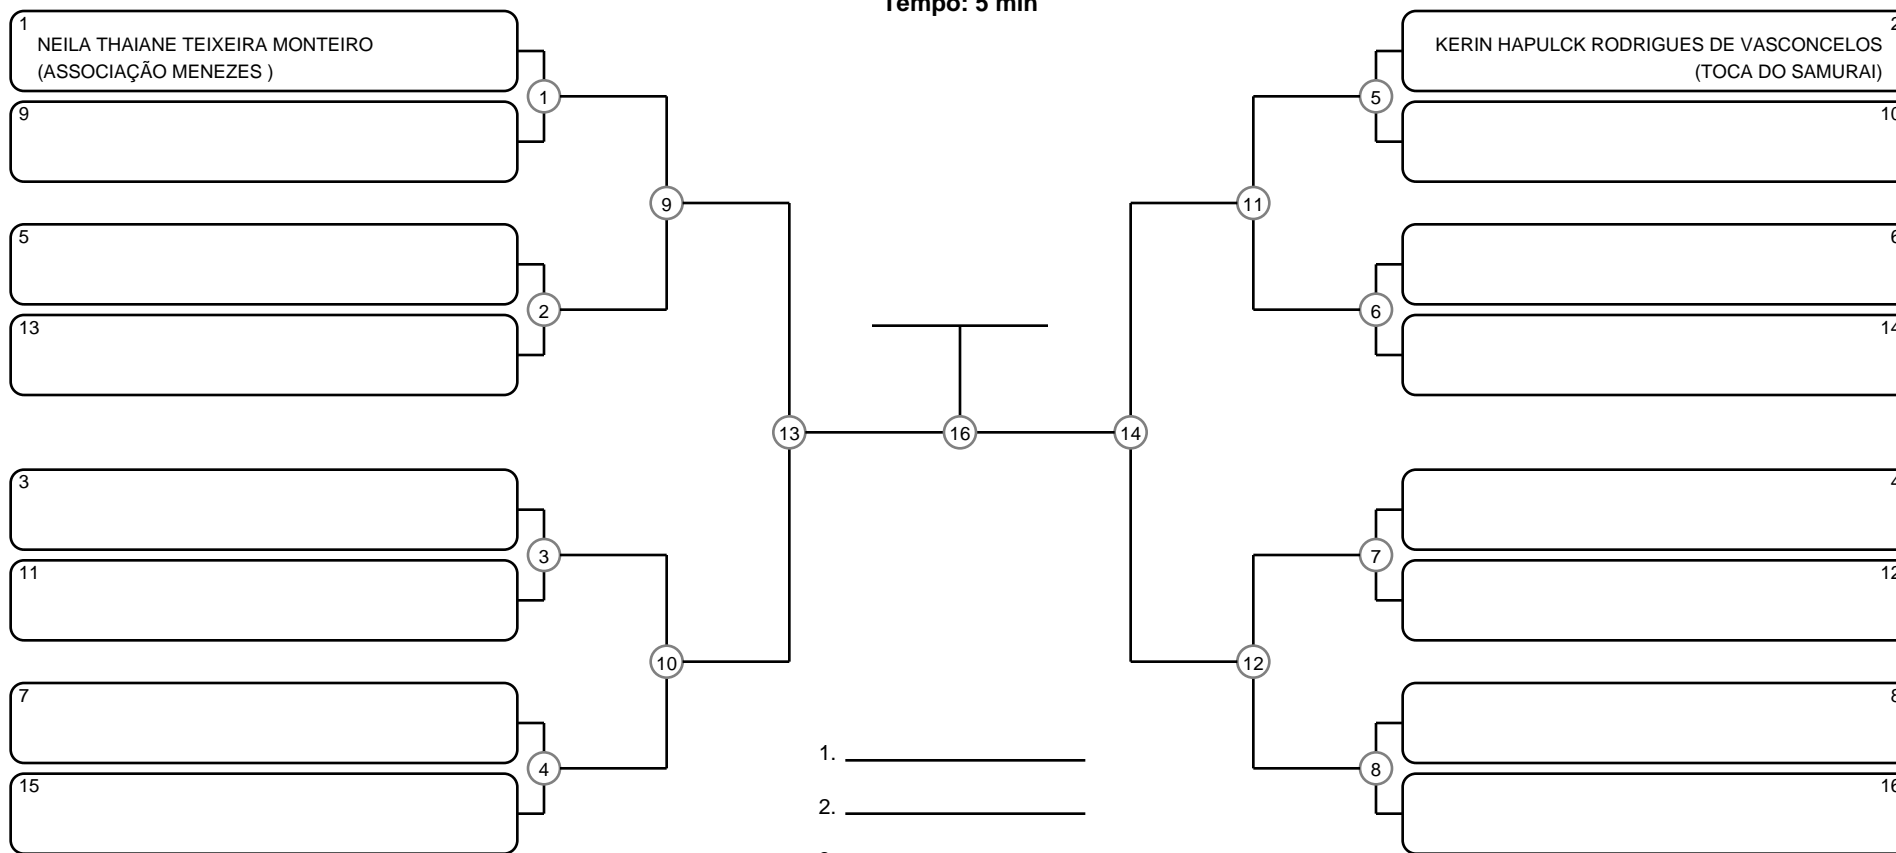

# ADULTO FEM ROXA PESADÍSSIMO

Ano de nascimento a partir de 1996 até 2007

Tempo: 5 min

- 1. \_\_\_\_\_
- 2. \_\_\_\_\_
- 3. \_\_\_\_\_
- 4. \_\_\_\_\_

Disputa de 3º lugar

Responsável: \_\_\_\_\_

Nome: \_\_\_\_\_