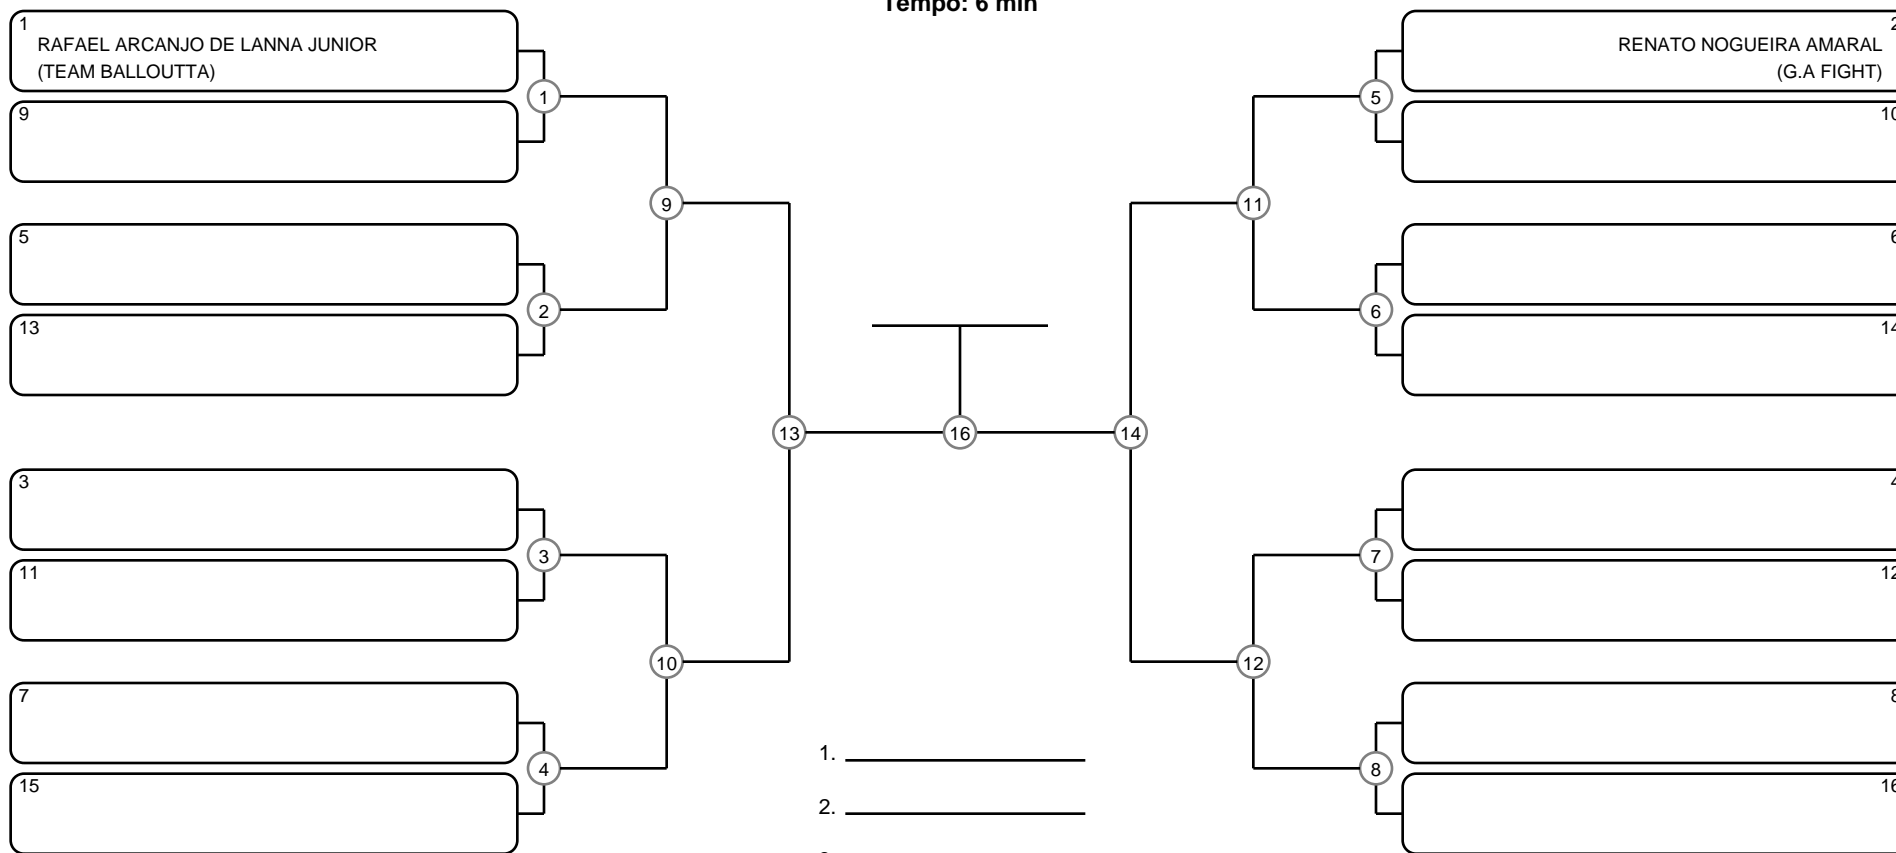

# ADULTO MASC MARROM MÉDIO

Ano de nascimento a partir de 1989 até 2000

Tempo: 6 min

- 1. \_\_\_\_\_
- 2. \_\_\_\_\_
- 3. \_\_\_\_\_
- 4. \_\_\_\_\_

Disputa de 3º lugar

Responsável: \_\_\_\_\_

Nome: \_\_\_\_\_