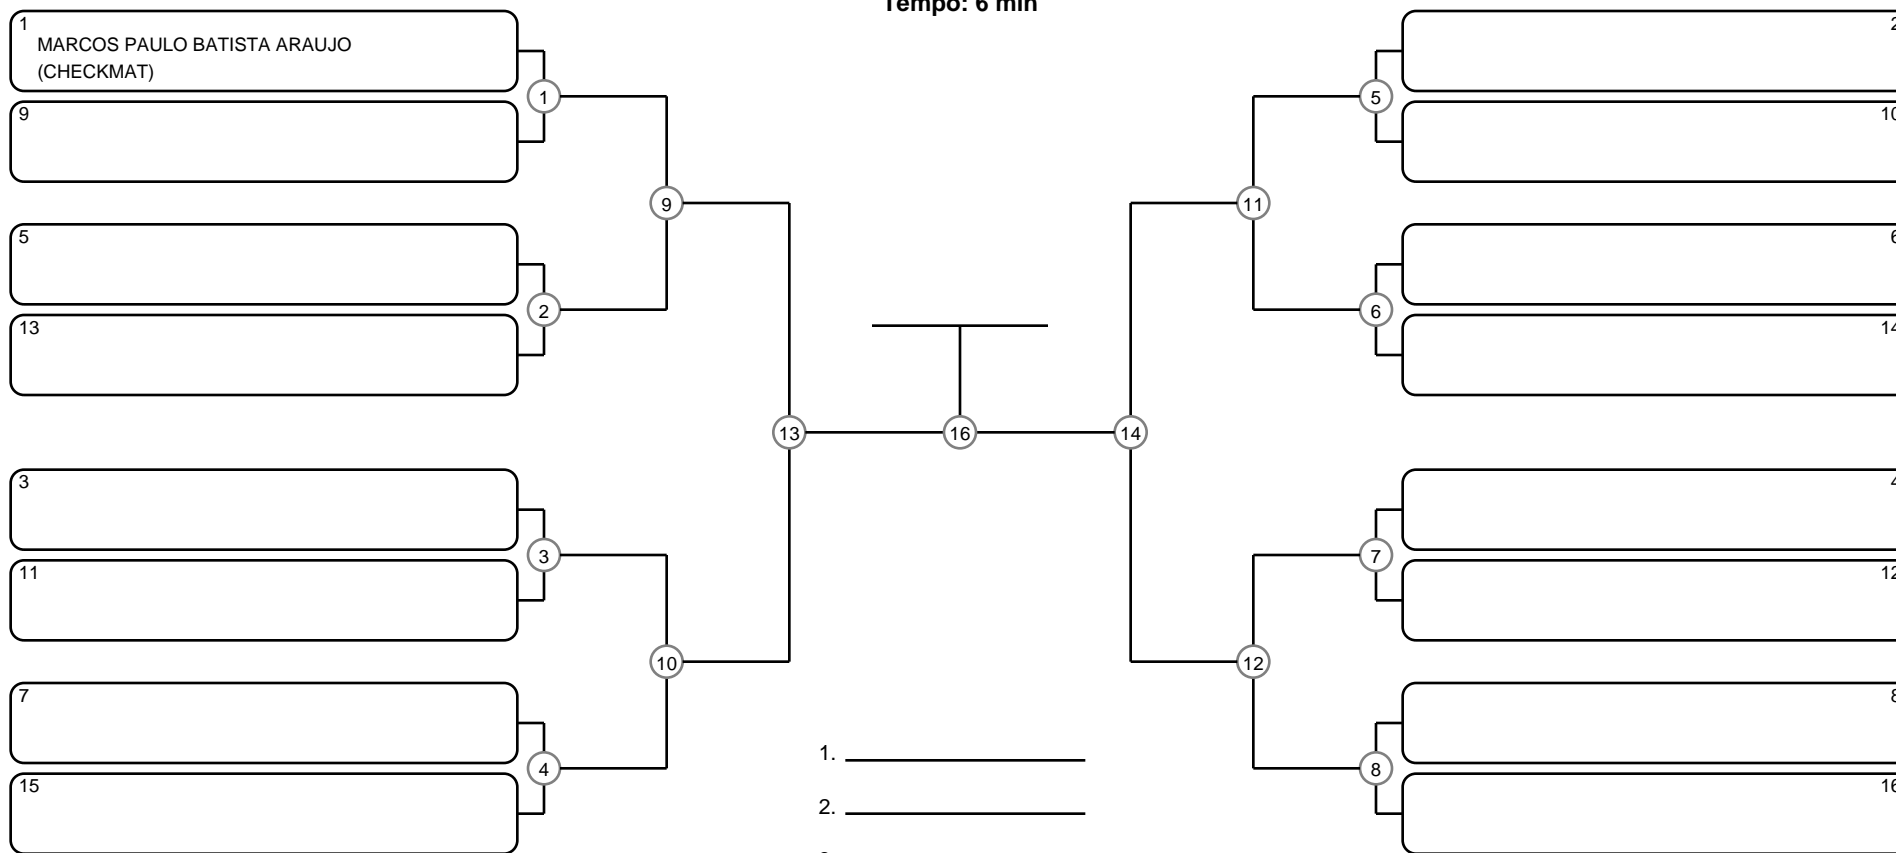

MASTER MASC PRETA PENA

Ano de nascimento a partir de 1990 até 1995

Tempo: 6 min

Disputa de 3º lugar

Responsável: _____
 Nome: _____
 Assinatura: _____