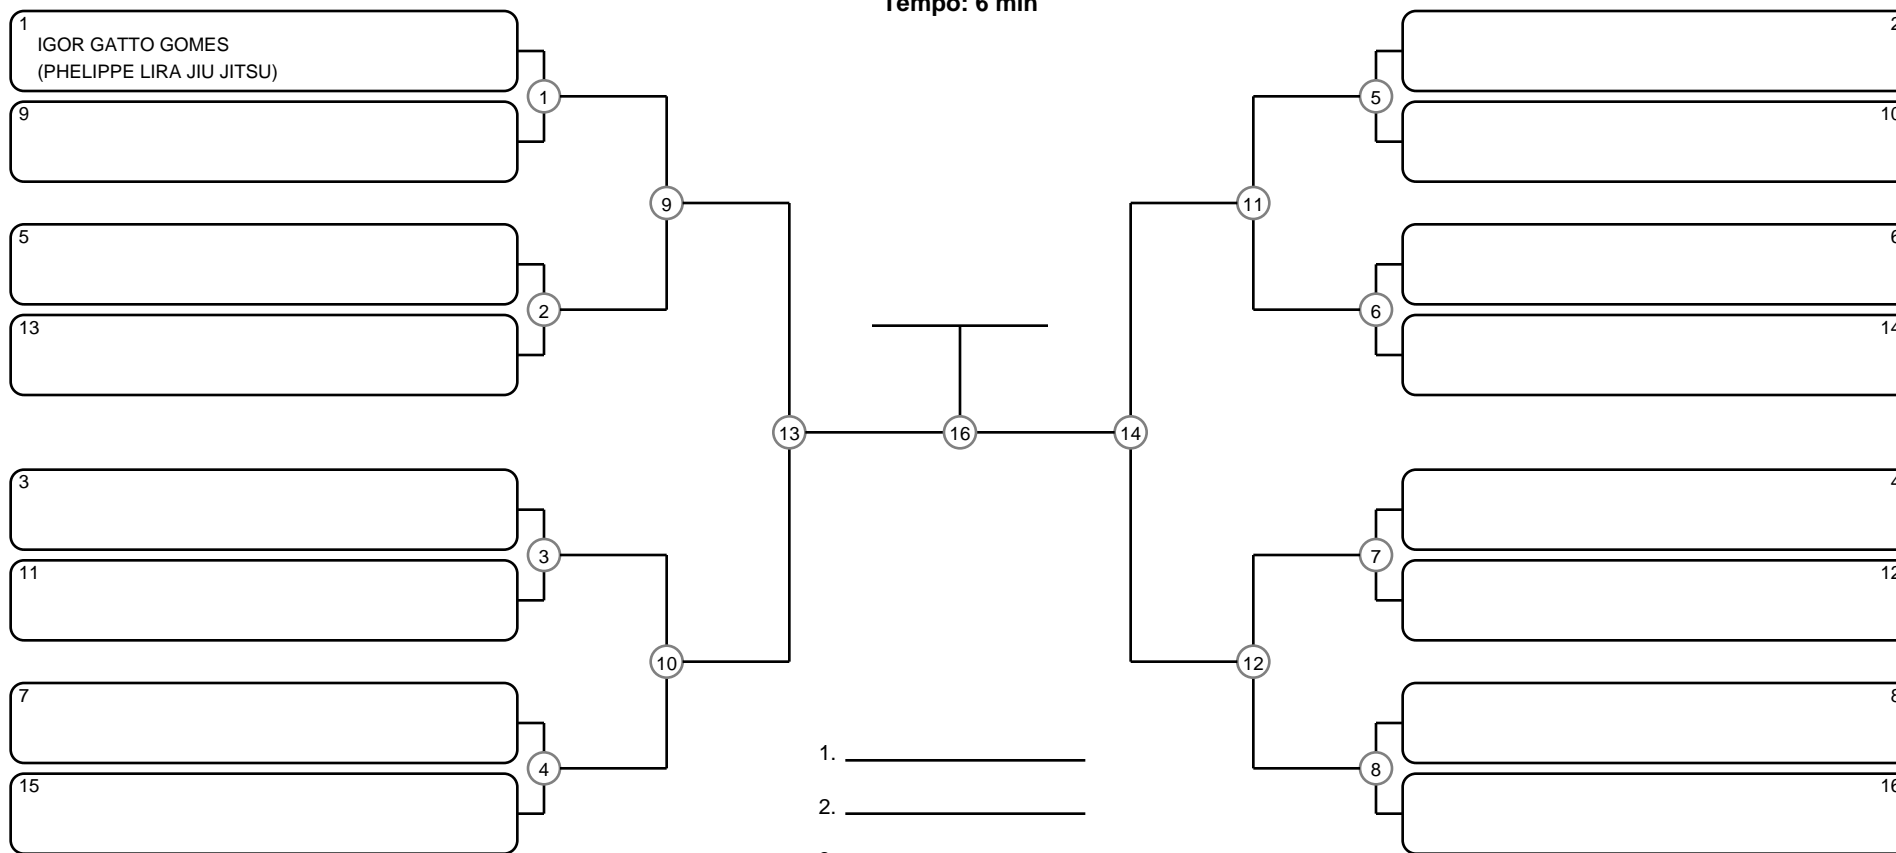

MASTER MASC PRETA LEVE

Ano de nascimento a partir de 1990 até 1995

Tempo: 6 min

- 1. \_\_\_\_\_
- 2. \_\_\_\_\_
- 3. \_\_\_\_\_
- 4. \_\_\_\_\_

Disputa de 3º lugar

Responsável: \_\_\_\_\_

Nome: \_\_\_\_\_

Assinatura: \_\_\_\_\_